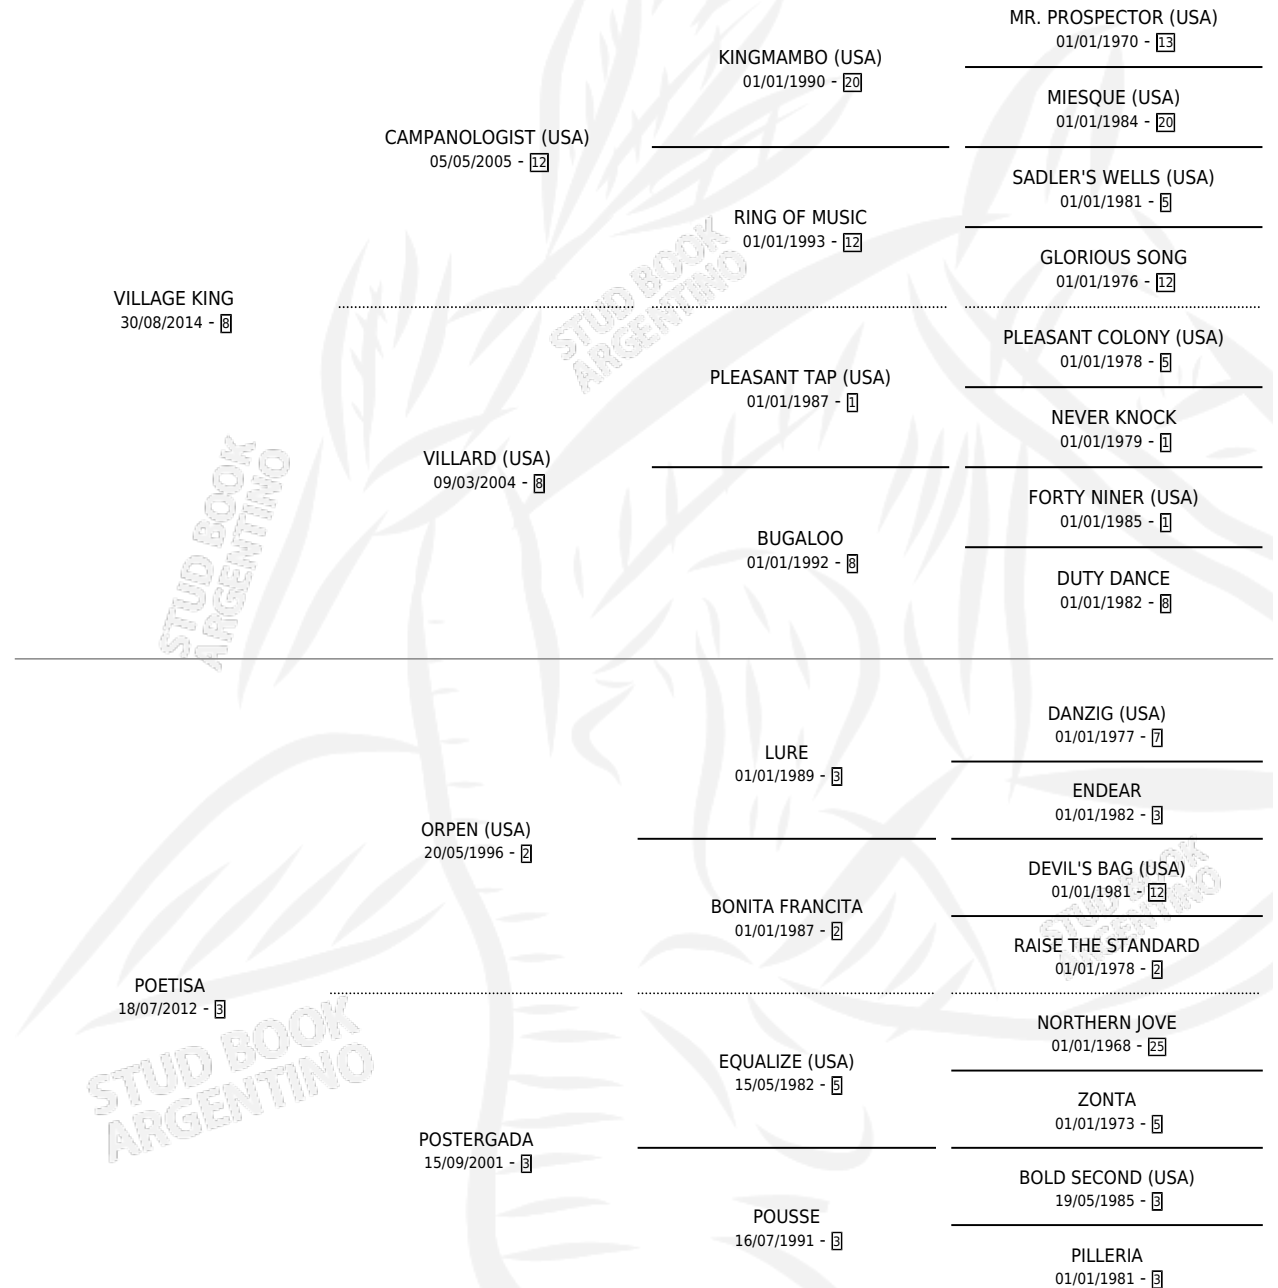

REY POETA

por VILLAGE KING y POETISA por ORPEN (USA)

Argentina · Macho · Alazan · SP · 13/09/2023
Familia 3-h · Volumen 45

ESTADO

TIPIFICACIÓN SANGUÍNEA	X
TIPIFICACIÓN POR ADN	X
PASAPORTE	X
IDENTIFICACIÓN POR MICROCHIP	✓
REPRODUCTOR	X

Lugar de nacimiento: La Providencia

Criador: El Angel De Venecia S.R.L.

PEDIGREE

REY POETA

Datos oficiales del Stud Book Argentino

Documento generado el 12/05/2026

studbook.org.ar