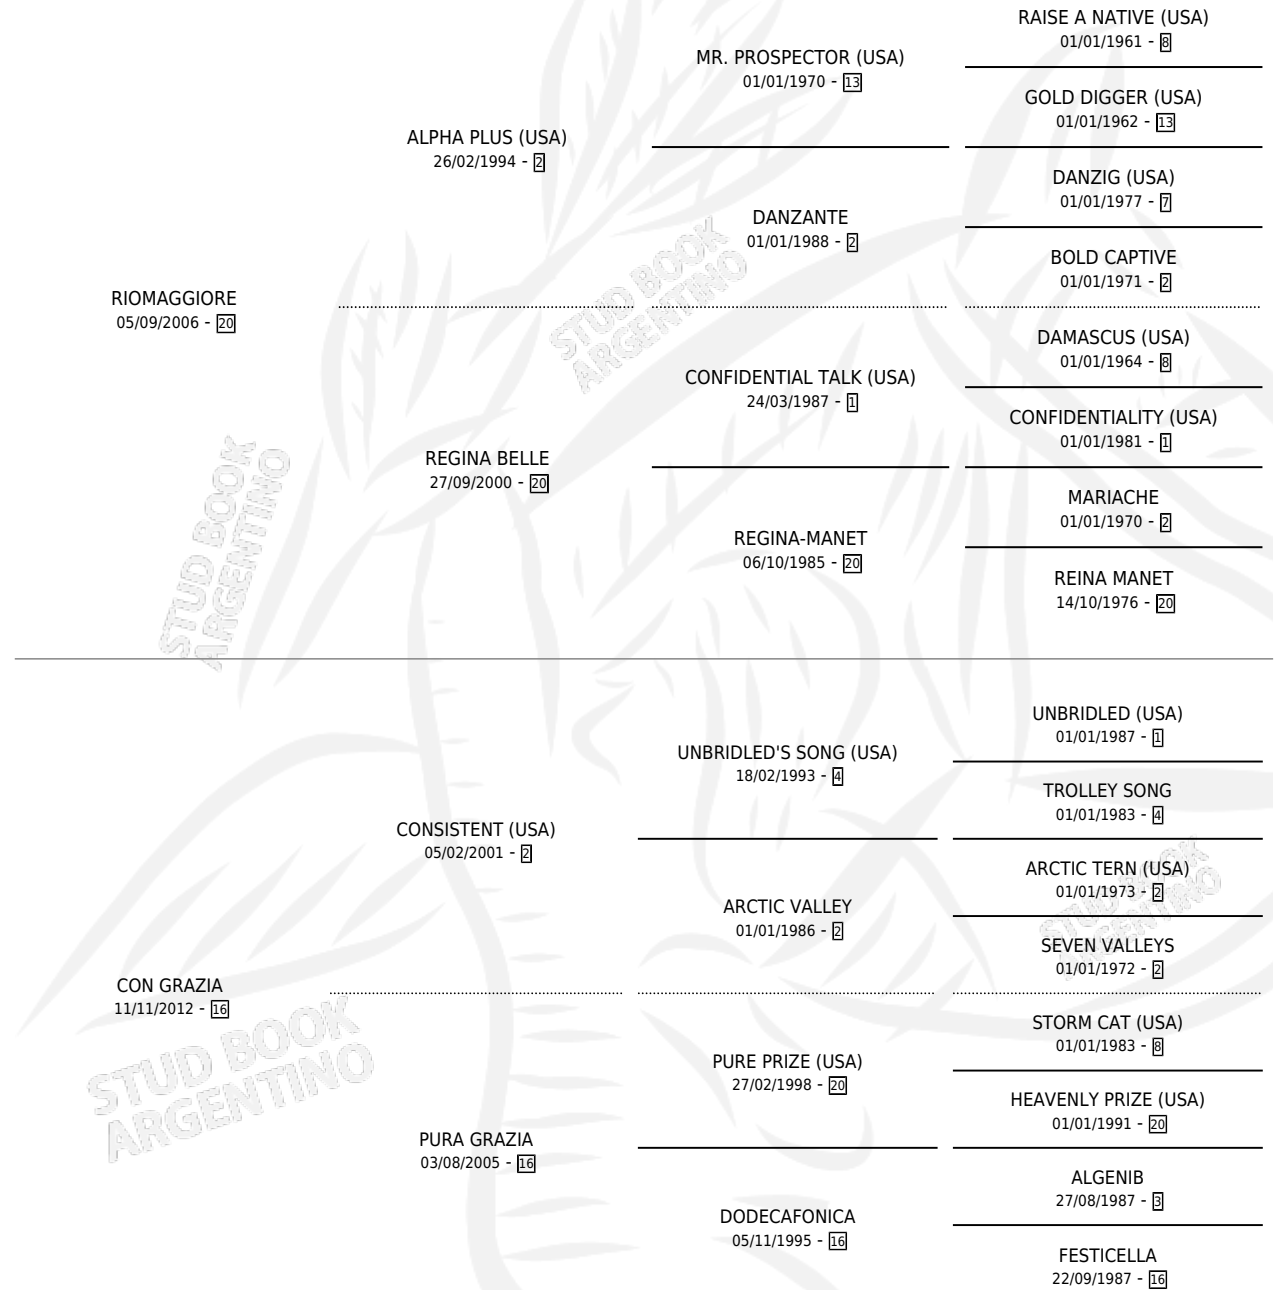

CONRIO

por RIOMAGGIORE y CON GRAZIA por CONSISTENT (USA)

Argentina · Macho · Tordillo · SP · 14/10/2023
Familia 16-e · Volumen 45

ESTADO

| | |
|------------------------------|---|
| TIPIFICACIÓN SANGUÍNEA | X |
| TIPIFICACIÓN POR ADN | ✓ |
| PASAPORTE | ✓ |
| IDENTIFICACIÓN POR MICROCHIP | ✓ |
| REPRODUCTOR | X |

Lugar de nacimiento: Las Niñas
Criador: Soto Margarita Beatriz

PEDIGREE

CONRIO

Datos oficiales del Stud Book Argentino

Documento generado el 03/05/2026

studbook.org.ar