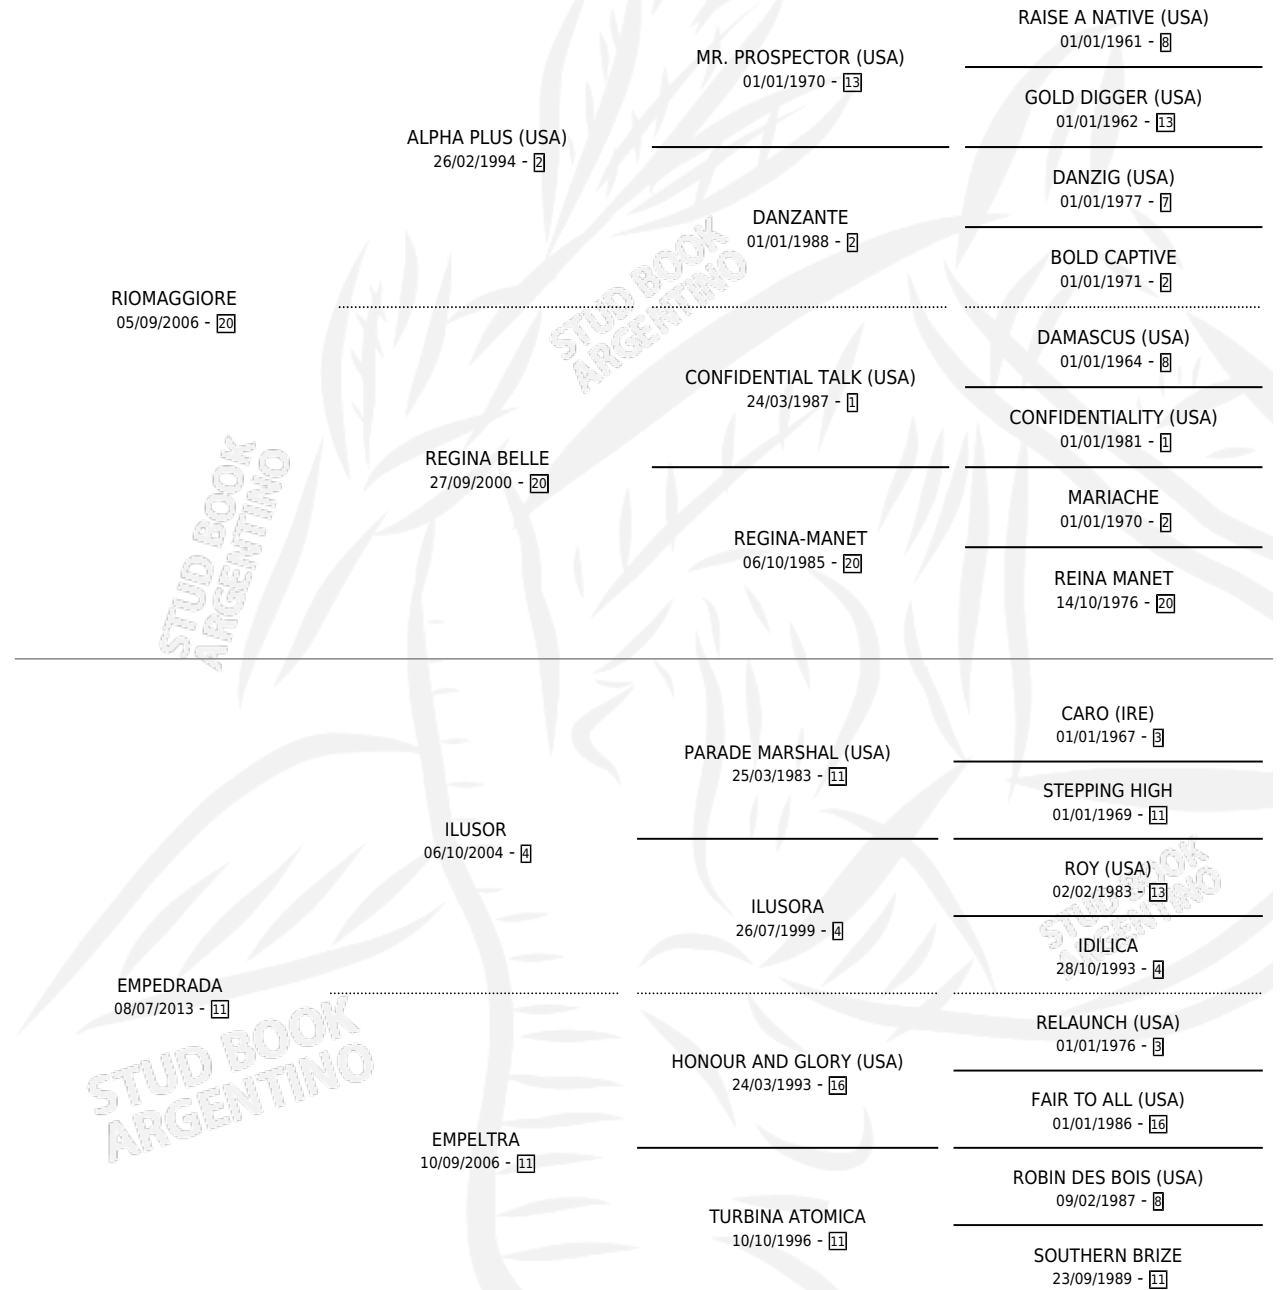

RIO EMPEDRADO

por RIOMAGGIORE y EMPEDRADA por ILUSOR

Argentina · Macho · Zaino · SP · 08/09/2023
Familia 11-c · Volumen 45

ESTADO

TIPIFICACIÓN SANGUÍNEA	X
TIPIFICACIÓN POR ADN	✓
PASAPORTE	X
IDENTIFICACIÓN POR MICROCHIP	✓
REPRODUCTOR	X

Lugar de nacimiento: Las Niñas
Criador: Milenaria S.A.

PEDIGREE

RIO EMPEDRADO

Datos oficiales del Stud Book Argentino

Documento generado el 11/05/2026

studbook.org.ar