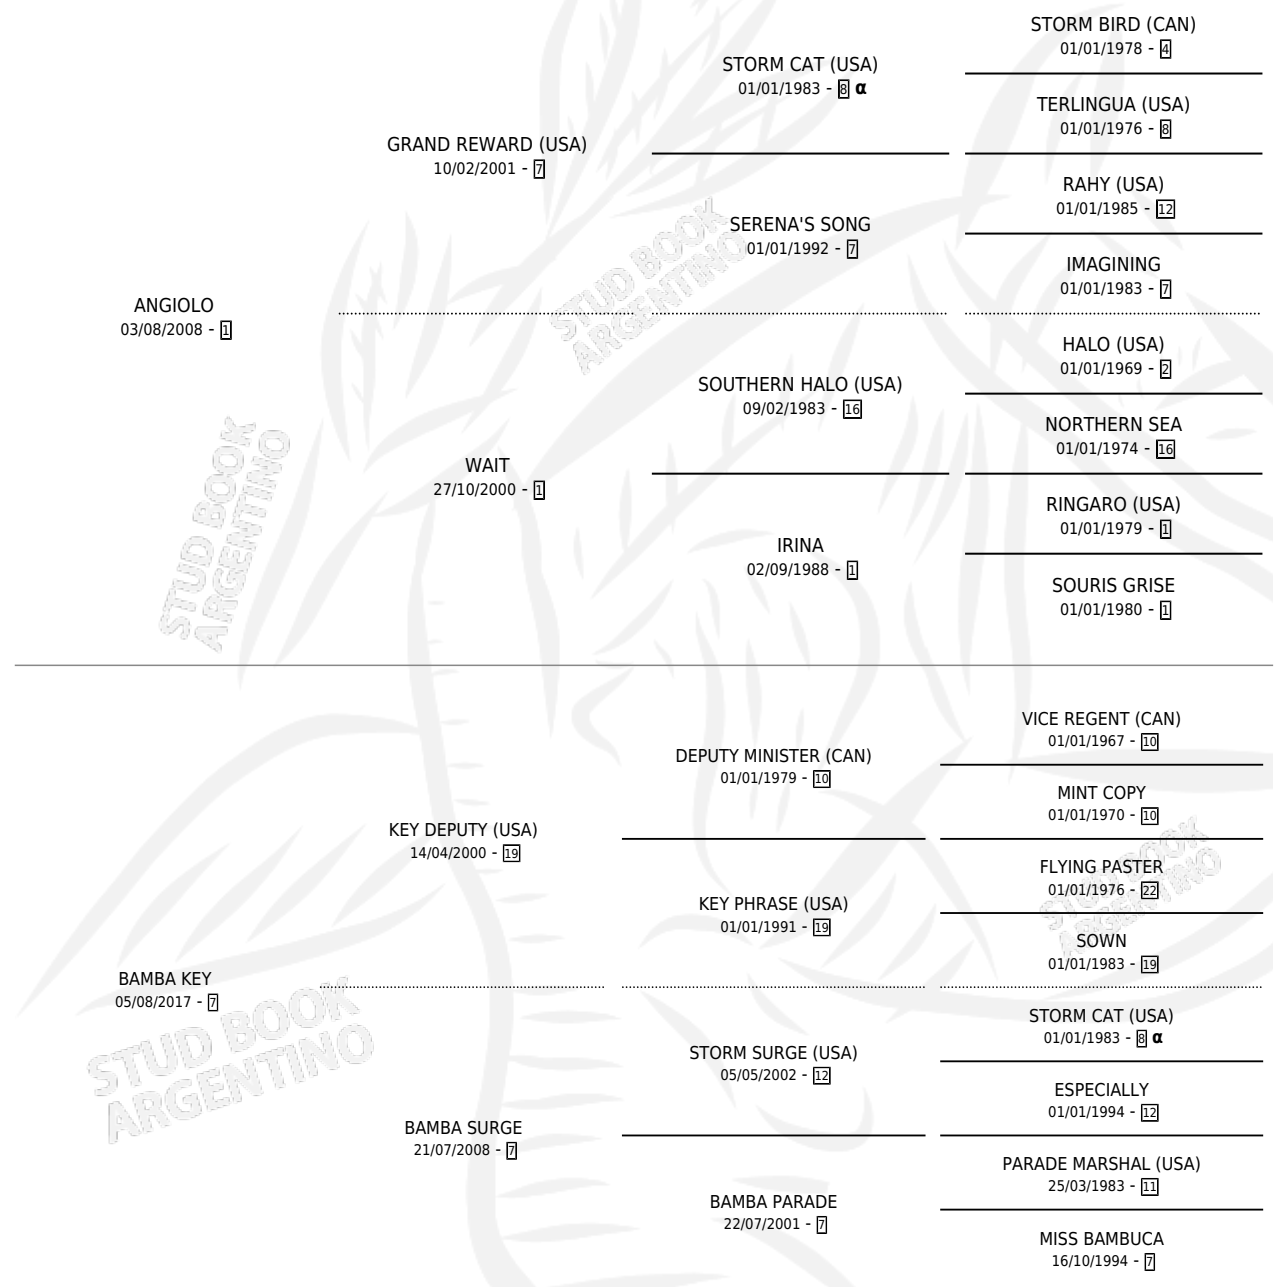

ELGULI

PEDIGREE

por ANGIOLO y BAMBA KEY por KEY DEPUTY (USA)

INBREEDING : α

Argentina · Macho · Alazan · SP · 08/10/2023
Familia 7 · Volumen 45

ESTADO

TIPIFICACIÓN SANGUÍNEA	X
TIPIFICACIÓN POR ADN	✓
PASAPORTE	✓
IDENTIFICACIÓN POR MICROCHIP	✓
REPRODUCTOR	X

Lugar de nacimiento: Las Niñas
Criador: Vesprini Ricardo German

ELGULI

Datos oficiales del Stud Book Argentino

Documento generado el 25/04/2026

studbook.org.ar