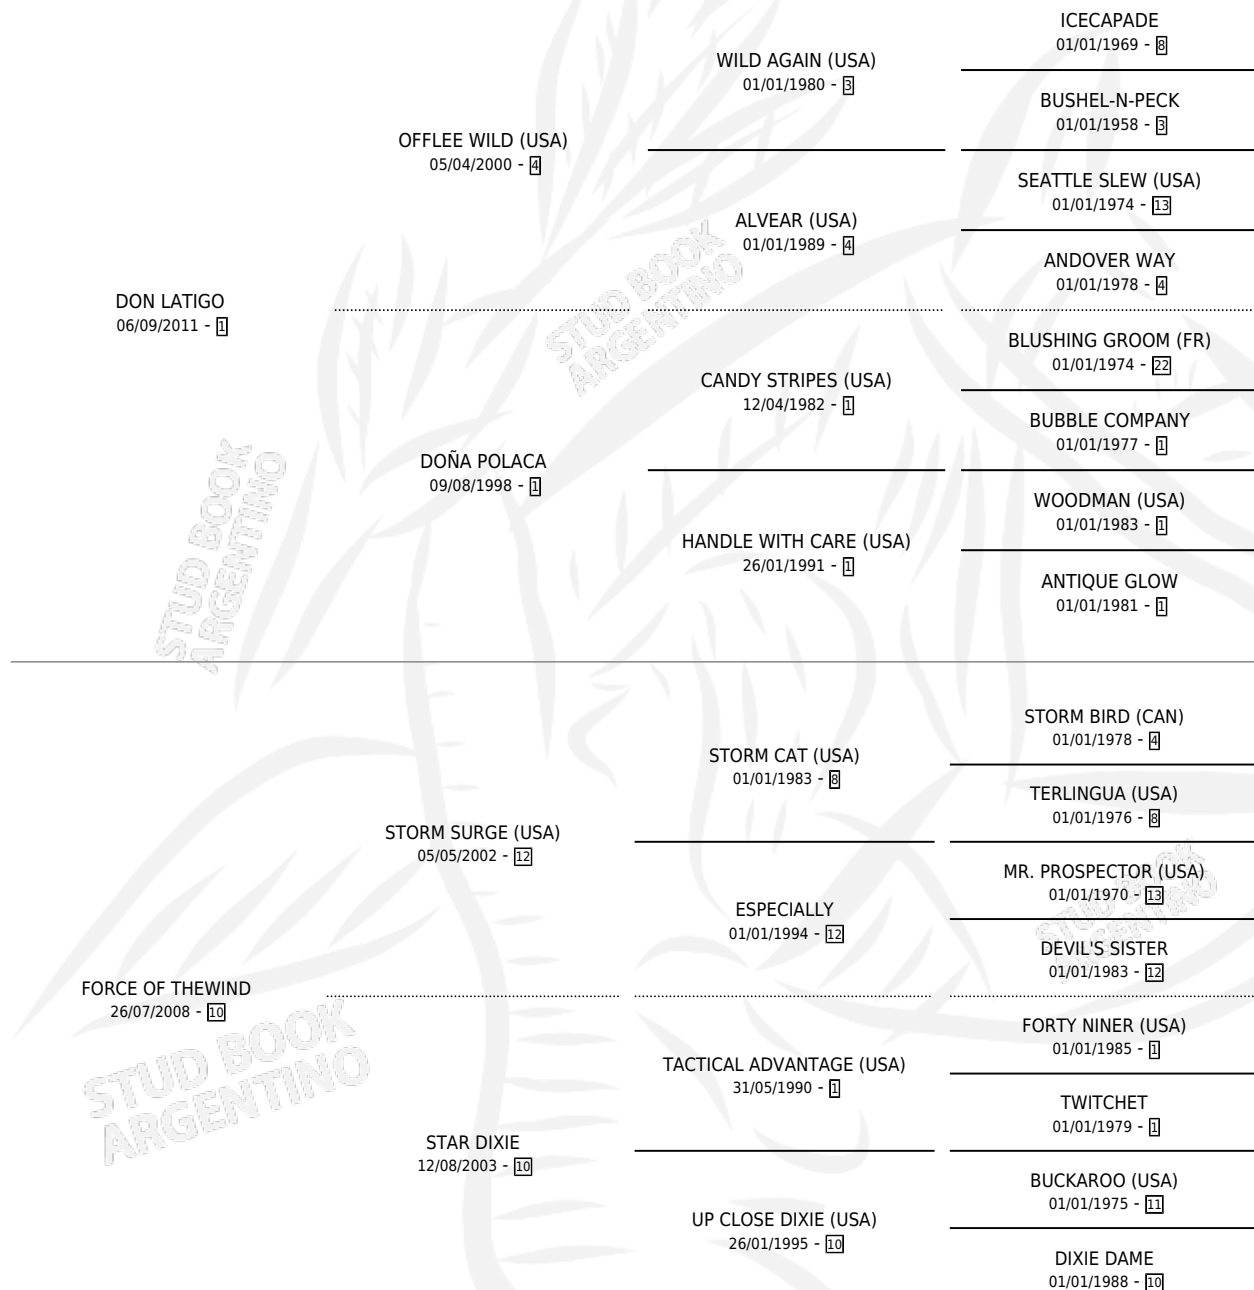

DOÑA FORCE

por DON LATIGO y FORCE OF THEWIND por STORM SURGE (USA)

Argentina · Hembra · Zaino · SP · 29/09/2023
Familia 10 · Volumen 45

ESTADO

TIPIFICACIÓN SANGUÍNEA	X
TIPIFICACIÓN POR ADN	✓
PASAPORTE	X
IDENTIFICACIÓN POR MICROCHIP	✓
REPRODUCTOR	X

Lugar de nacimiento: La Corona
Criador: La Corona

PEDIGREE

DOÑA FORCE

Datos oficiales del Stud Book Argentino

Documento generado el 12/06/2026

studbook.org.ar