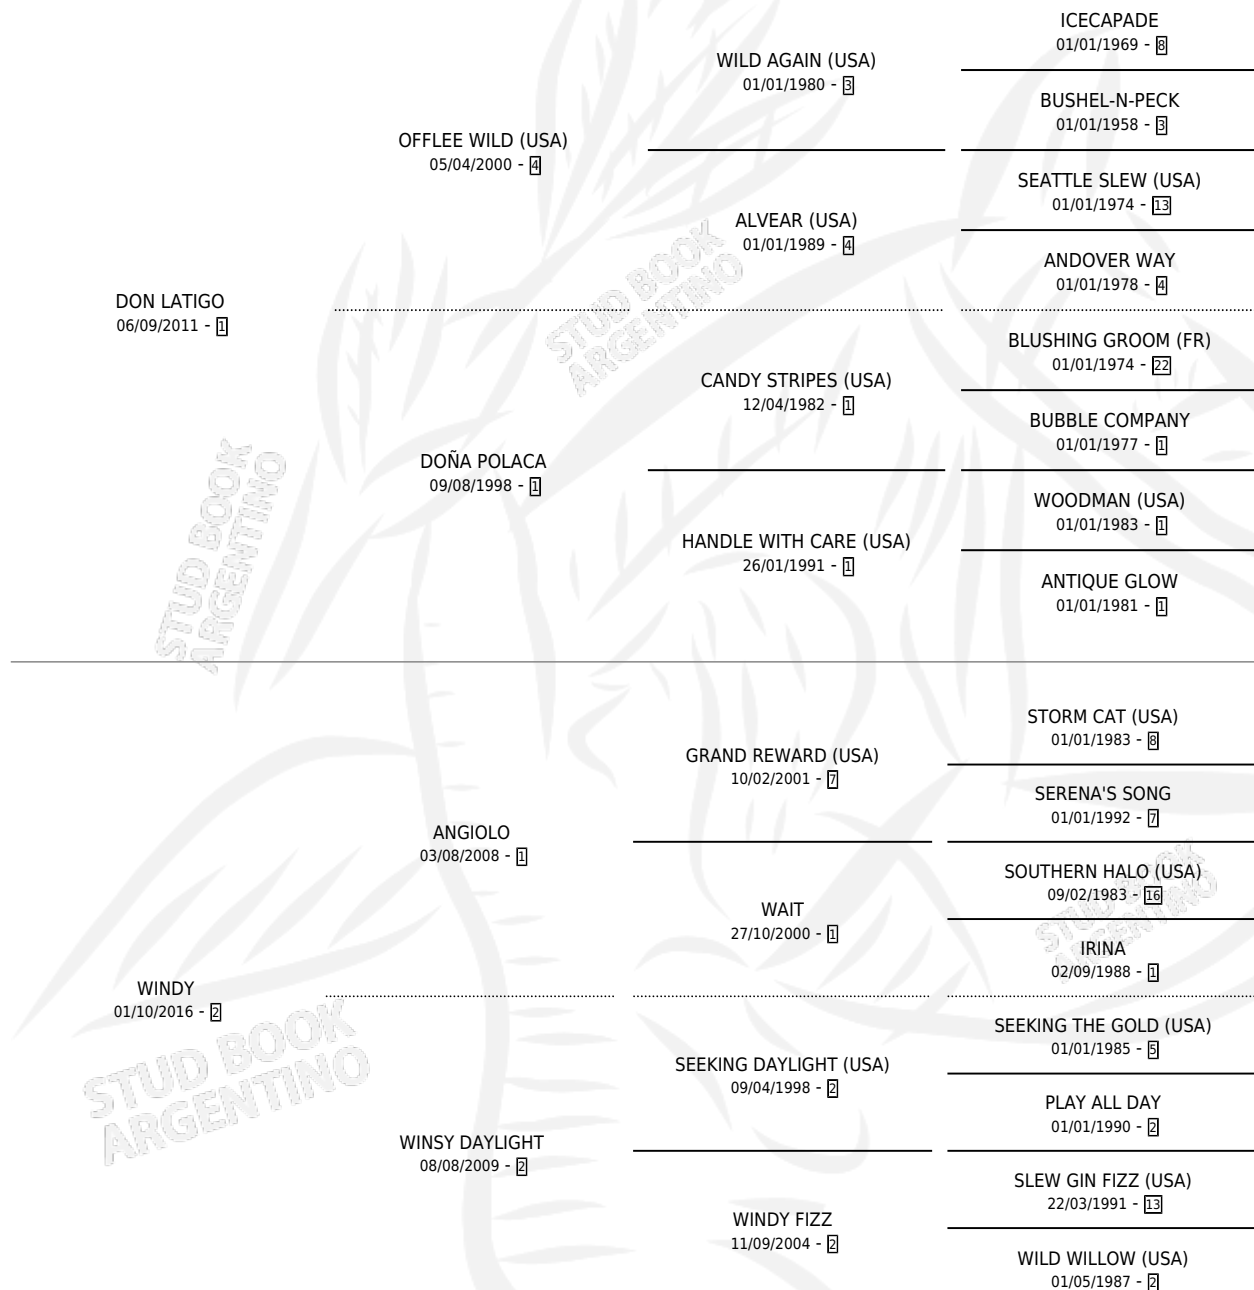

DOÑA WINSY

por DON LATIGO y WINDY por ANGIOLO

Argentina · Hembra · Zaino · SP · 05/10/2023
Familia 2-s · Volumen 45

ESTADO

TIPIFICACIÓN SANGUÍNEA	X
TIPIFICACIÓN POR ADN	✓
PASAPORTE	X
IDENTIFICACIÓN POR MICROCHIP	✓
REPRODUCTOR	X

Lugar de nacimiento: La Corona
Criador: Perez David Humberto

PEDIGREE

DOÑA WINSY

Datos oficiales del Stud Book Argentino

Documento generado el 12/05/2026

studbook.org.ar