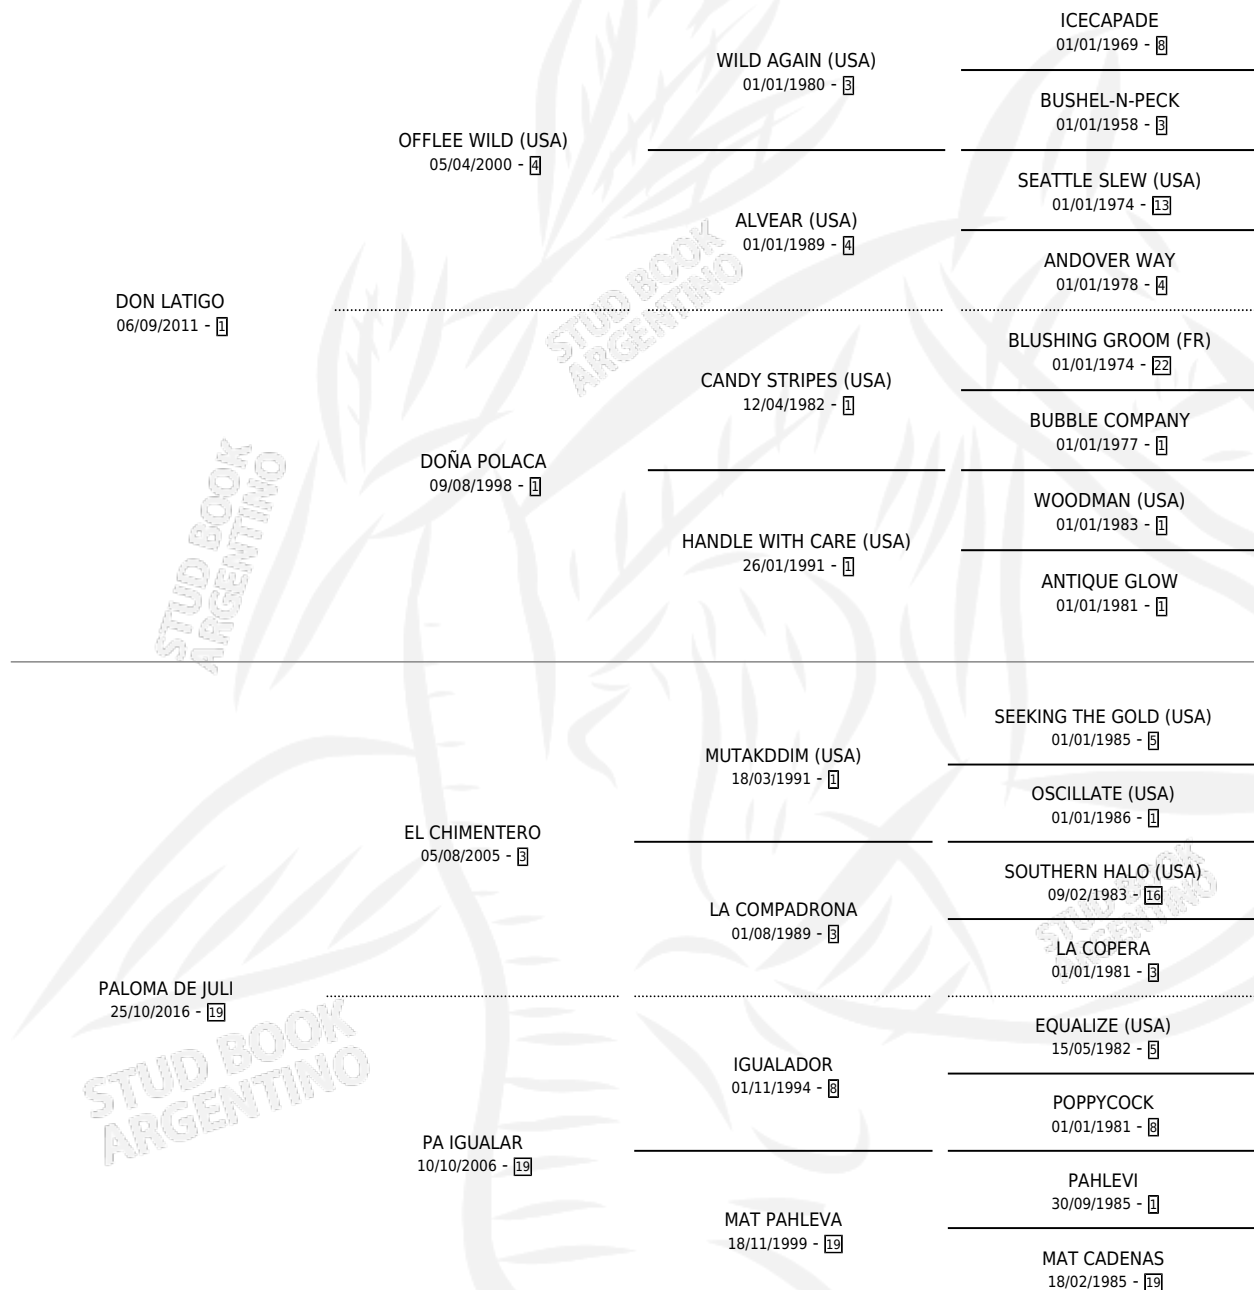

PA DON TORNI

por DON LATIGO y PALOMA DE JULI por EL CHIMENTERO

Argentina · Macho · Zaino · SP · 30/09/2023
Familia 19-b · Volumen 45

ESTADO

TIPIFICACIÓN SANGUÍNEA	X
TIPIFICACIÓN POR ADN	X
PASAPORTE	X
IDENTIFICACIÓN POR MICROCHIP	✓
REPRODUCTOR	X

Lugar de nacimiento: La Corona
Criador: Otegui Hector Fabian

PEDIGREE

PA DON TORNI

Datos oficiales del Stud Book Argentino

Documento generado el 12/05/2026

studbook.org.ar