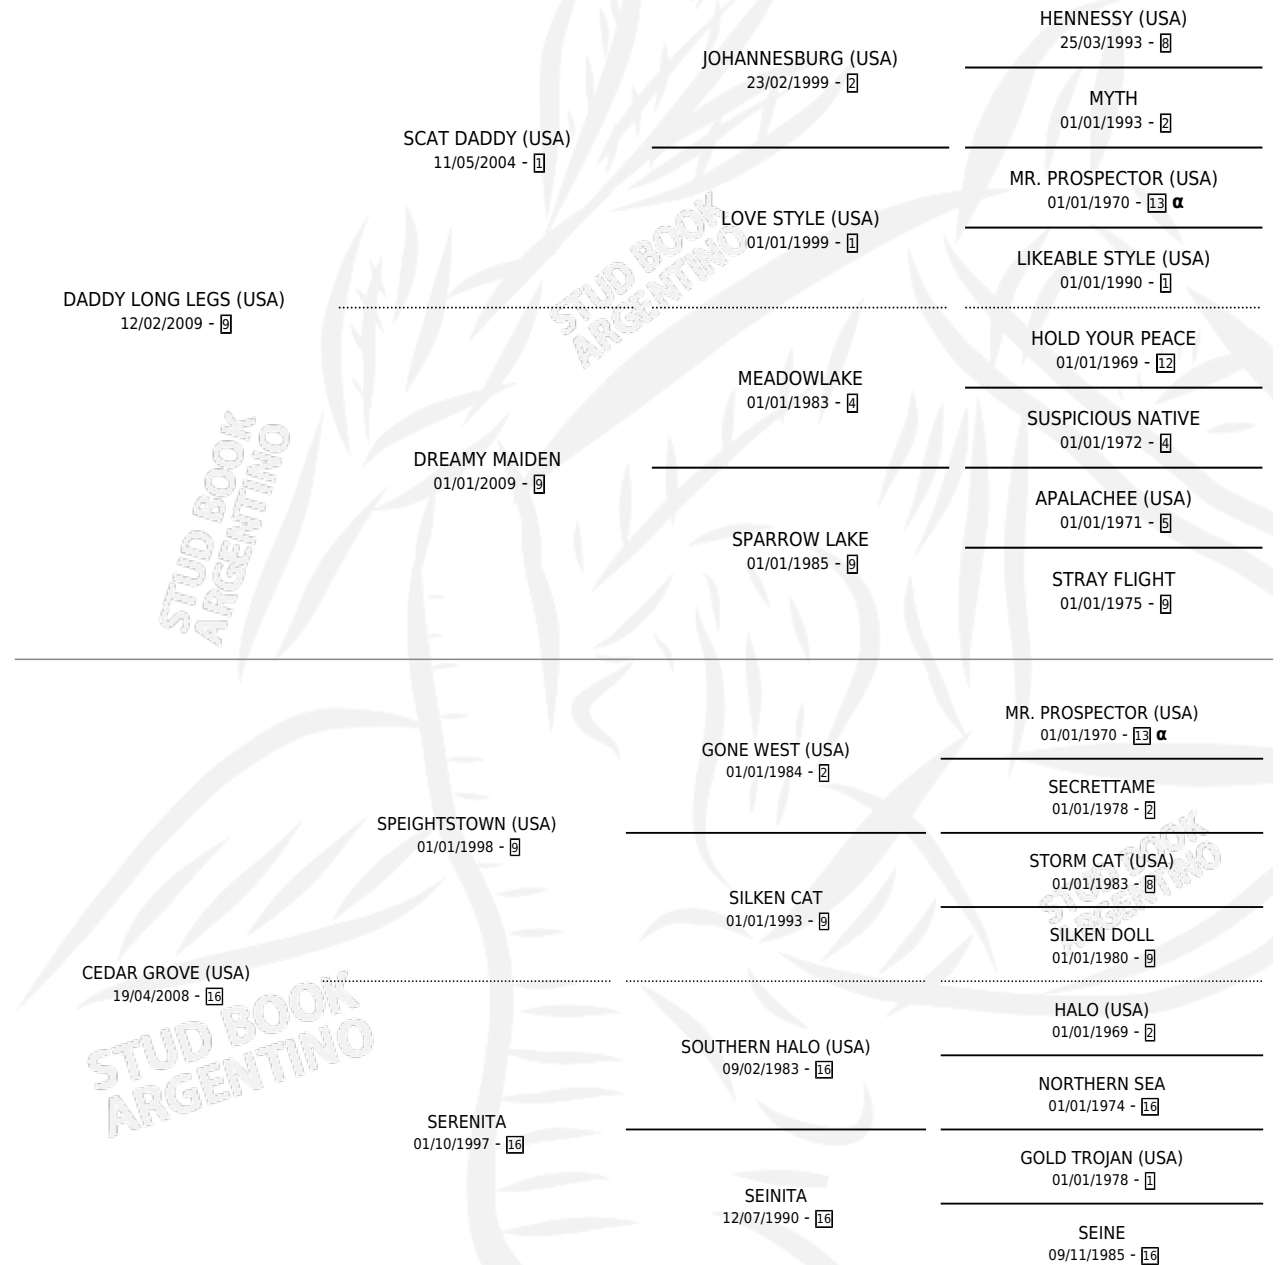

SERENA FE

por **DADDY LONG LEGS (USA)** y **CEDAR GROVE (USA)** por **SPEIGHTSTOWN (USA)**

Argentina · Hembra · Alazan · SP · 27/08/2023
Familia 16-e · Volumen 45

ESTADO

TIPIFICACIÓN SANGUÍNEA	X
TIPIFICACIÓN POR ADN	✓
PASAPORTE	✓
IDENTIFICACIÓN POR MICROCHIP	✓
REPRODUCTOR	X

Lugar de nacimiento: El Chañar
Criador: El Chañar

PEDIGREE

INBREEDING : α

SERENA FE

Datos oficiales del Stud Book Argentino

Documento generado el 06/05/2026

studbook.org.ar