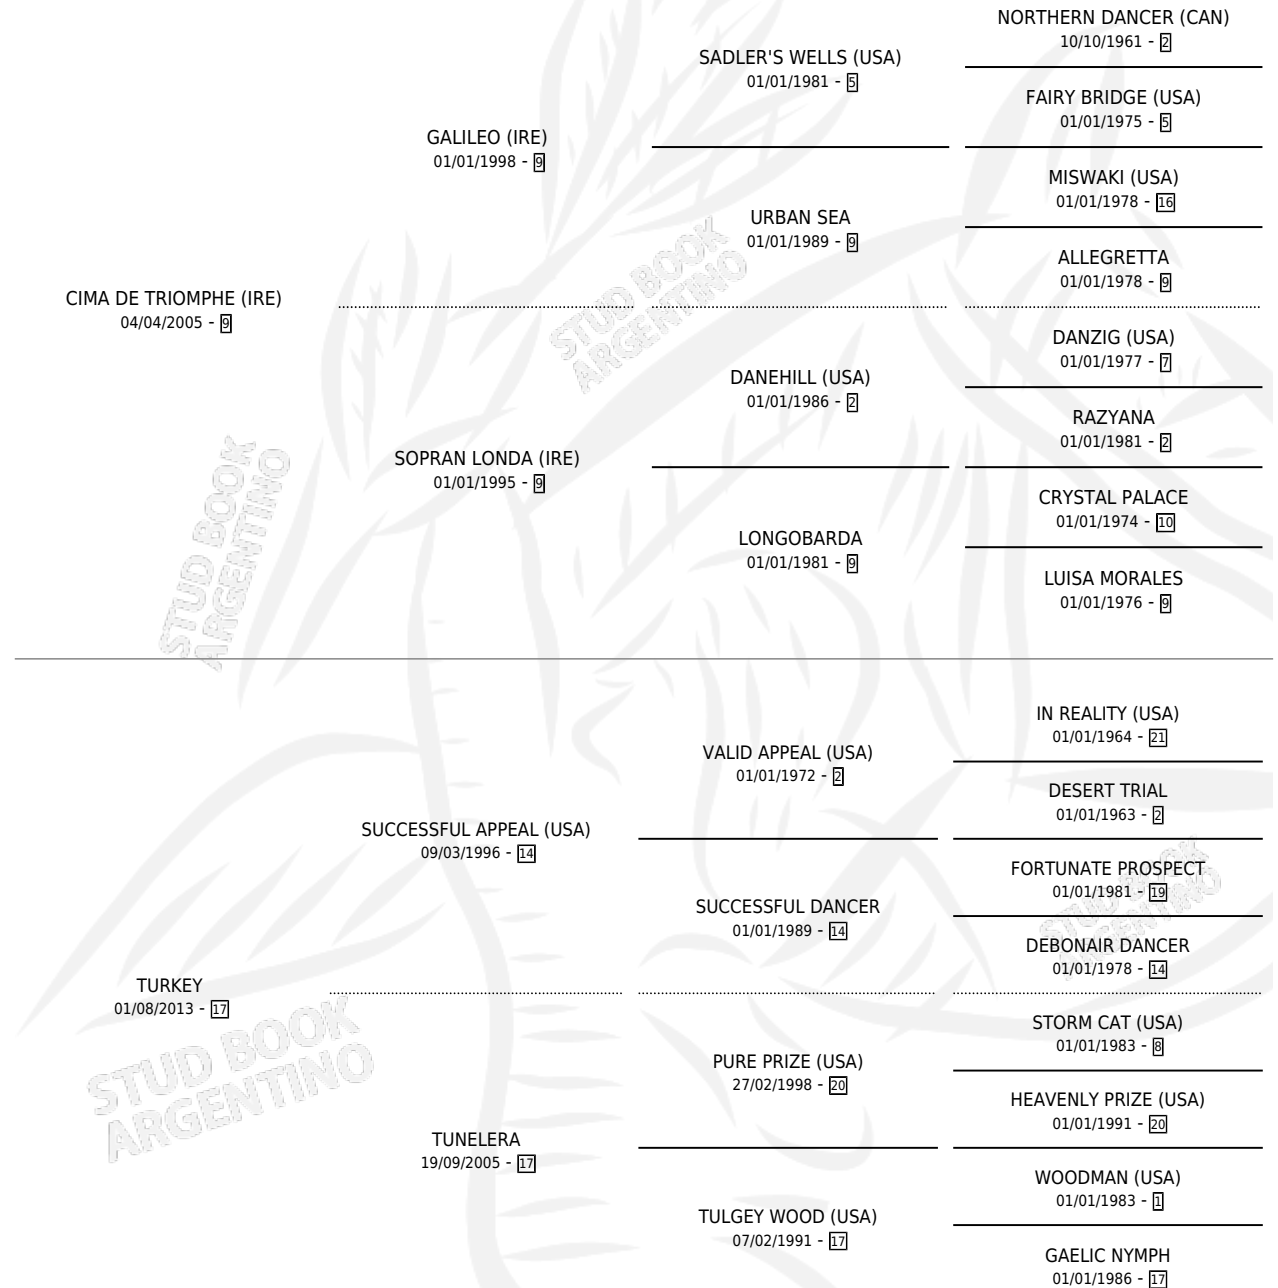

SAFIYE

por CIMA DE TRIOMPHE (IRE) y TURKEY por SUCCESSFUL APPEAL (USA)

Argentina · Hembra · Tordillo · SP · 14/09/2023
Familia 17-b · Volumen 45

ESTADO

TIPIFICACIÓN SANGUÍNEA	X
TIPIFICACIÓN POR ADN	✓
PASAPORTE	✓
IDENTIFICACIÓN POR MICROCHIP	✓
REPRODUCTOR	X

Lugar de nacimiento: Recoveco
Criador: Recoveco

PEDIGREE

SAFIYE

Datos oficiales del Stud Book Argentino

Documento generado el 04/05/2026

studbook.org.ar