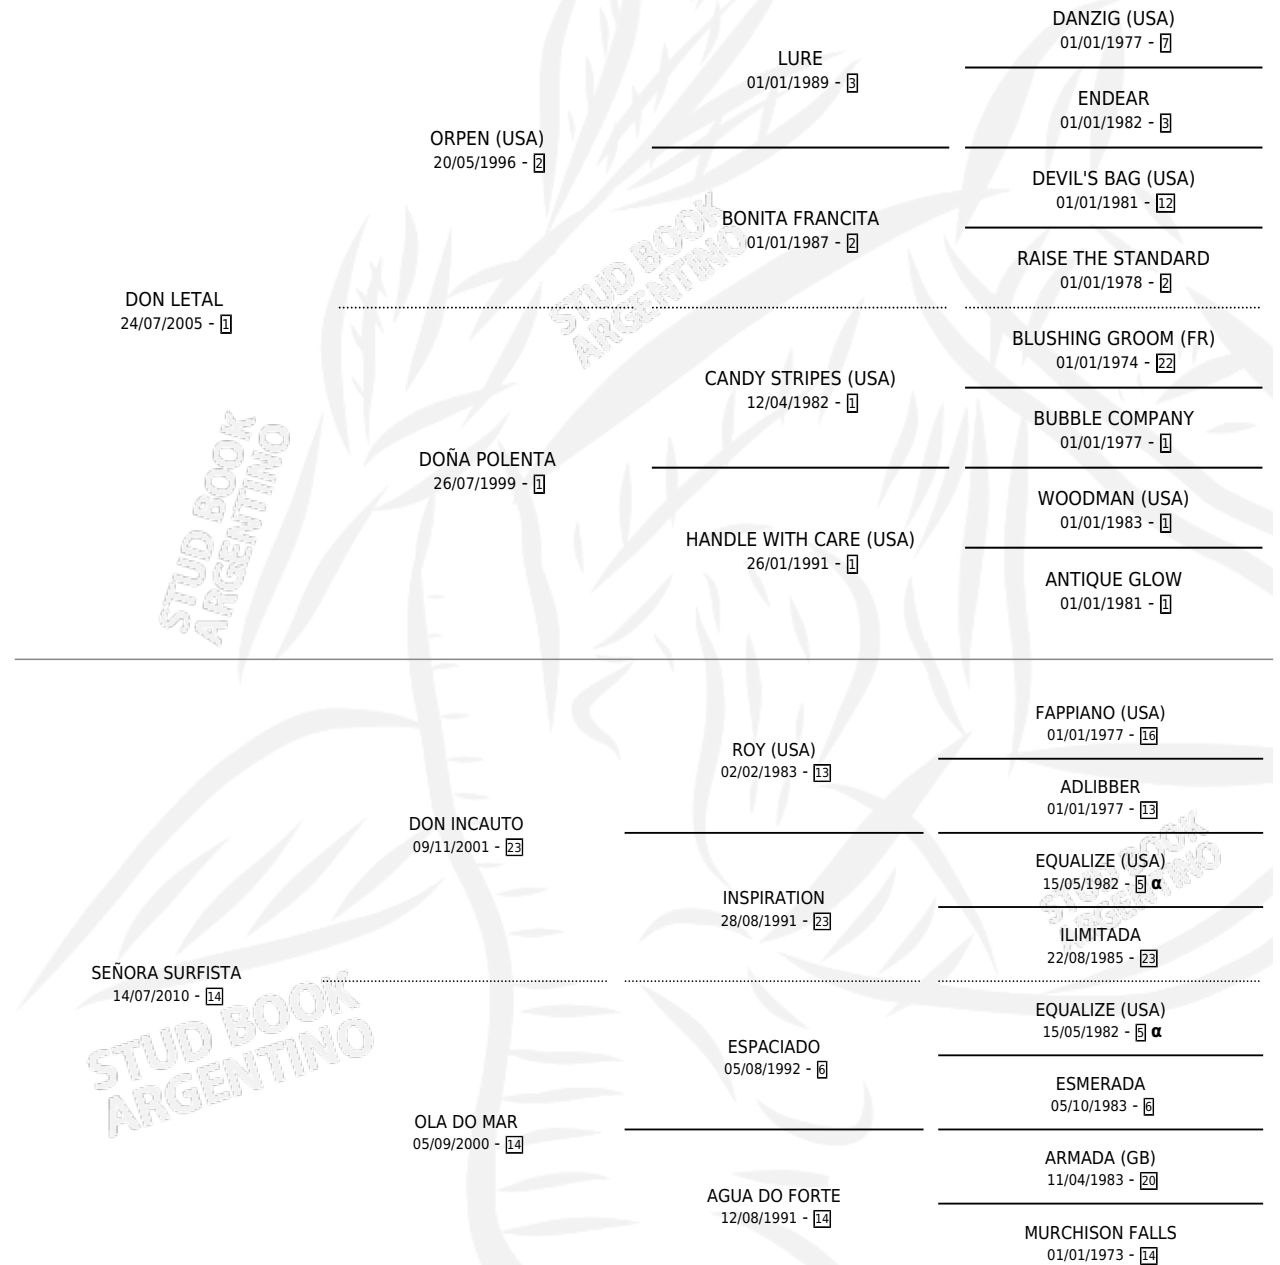

PEQUEÑO LETAL

por DON LETAL y SEÑORA SURFISTA por DON INCAUTO

Argentina · Macho · Zaino · SP · 16/09/2023
Familia 14-e · Volumen 45

ESTADO

TIPIFICACIÓN SANGUÍNEA	X
TIPIFICACIÓN POR ADN	✓
PASAPORTE	X
IDENTIFICACIÓN POR MICROCHIP	✓
REPRODUCTOR	X

Lugar de nacimiento: Campo particular
Criador: Belfiore Carlos

PEDIGREE

INBREEDING : α

PEQUEÑO LETAL

Datos oficiales del Stud Book Argentino

Documento generado el 07/05/2026

studbook.org.ar