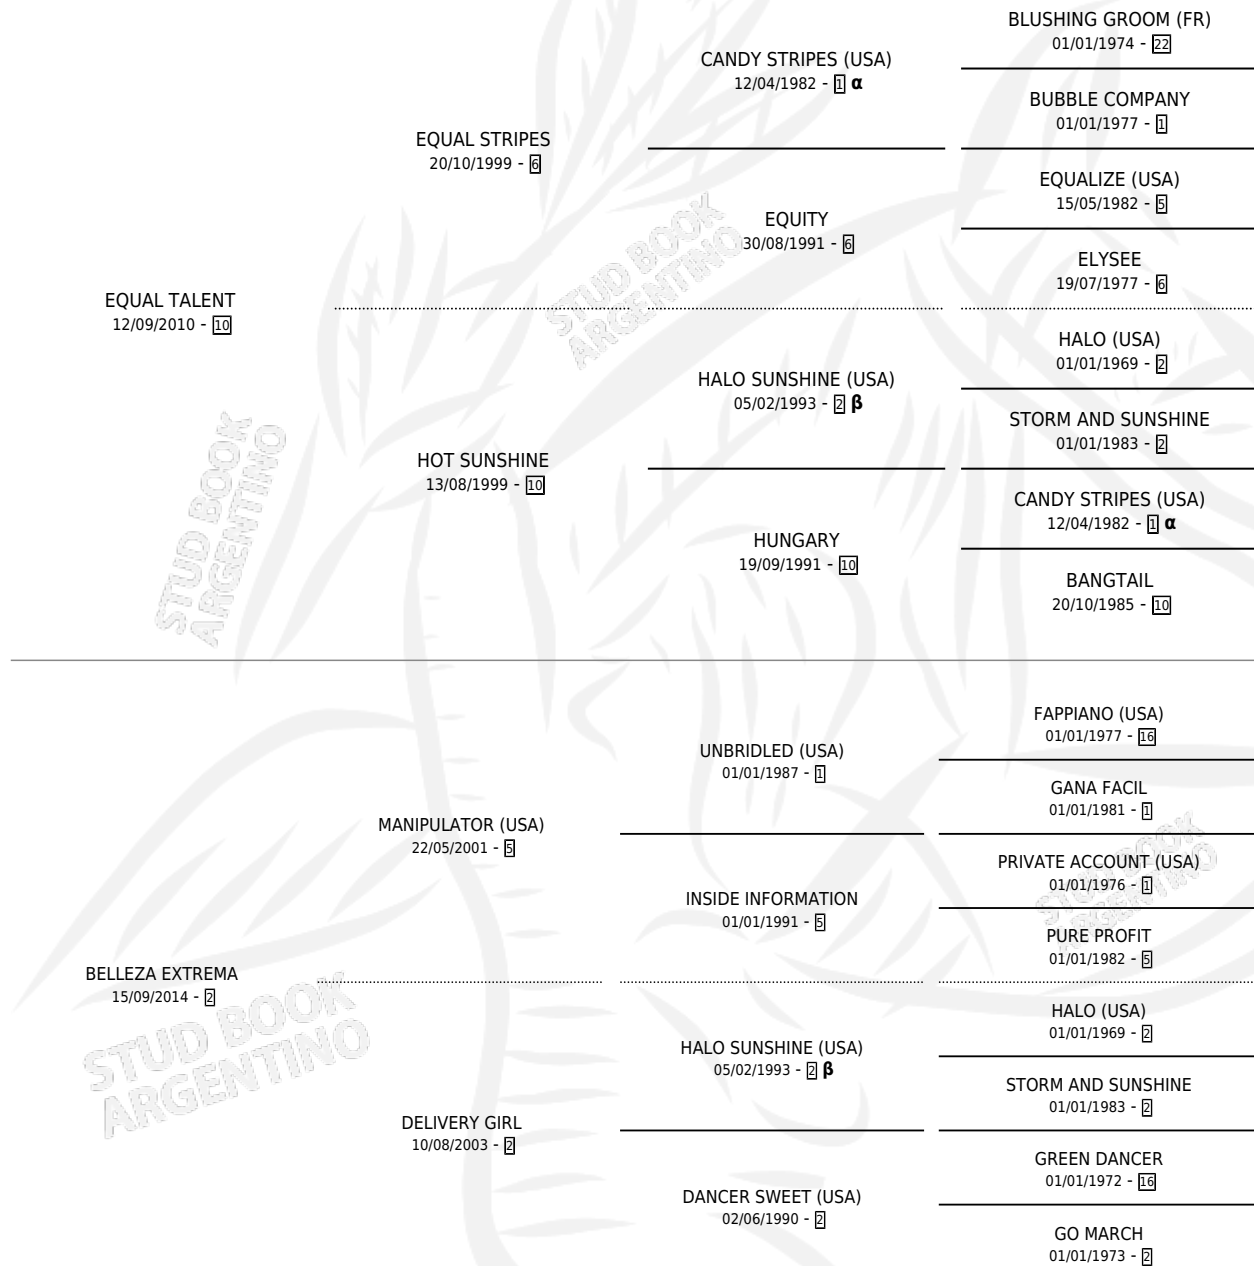

MAGO SIN DIENTES

por **EQUAL TALENT** y **BELLEZA EXTREMA** por **MANIPULATOR (USA)**

Argentina · Macho · Alazan · SP · 17/09/2023
Familia 2-h · Volumen 45

ESTADO

TIPIFICACIÓN SANGUÍNEA	X
TIPIFICACIÓN POR ADN	X
PASAPORTE	X
IDENTIFICACIÓN POR MICROCHIP	X
REPRODUCTOR	X

Lugar de nacimiento: Don Yayo

Criador: Don Yayo

PEDIGREE

INBREEDING : α,β

MAGO SIN DIENTES

Datos oficiales del Stud Book Argentino

Documento generado el 05/05/2026

studbook.org.ar