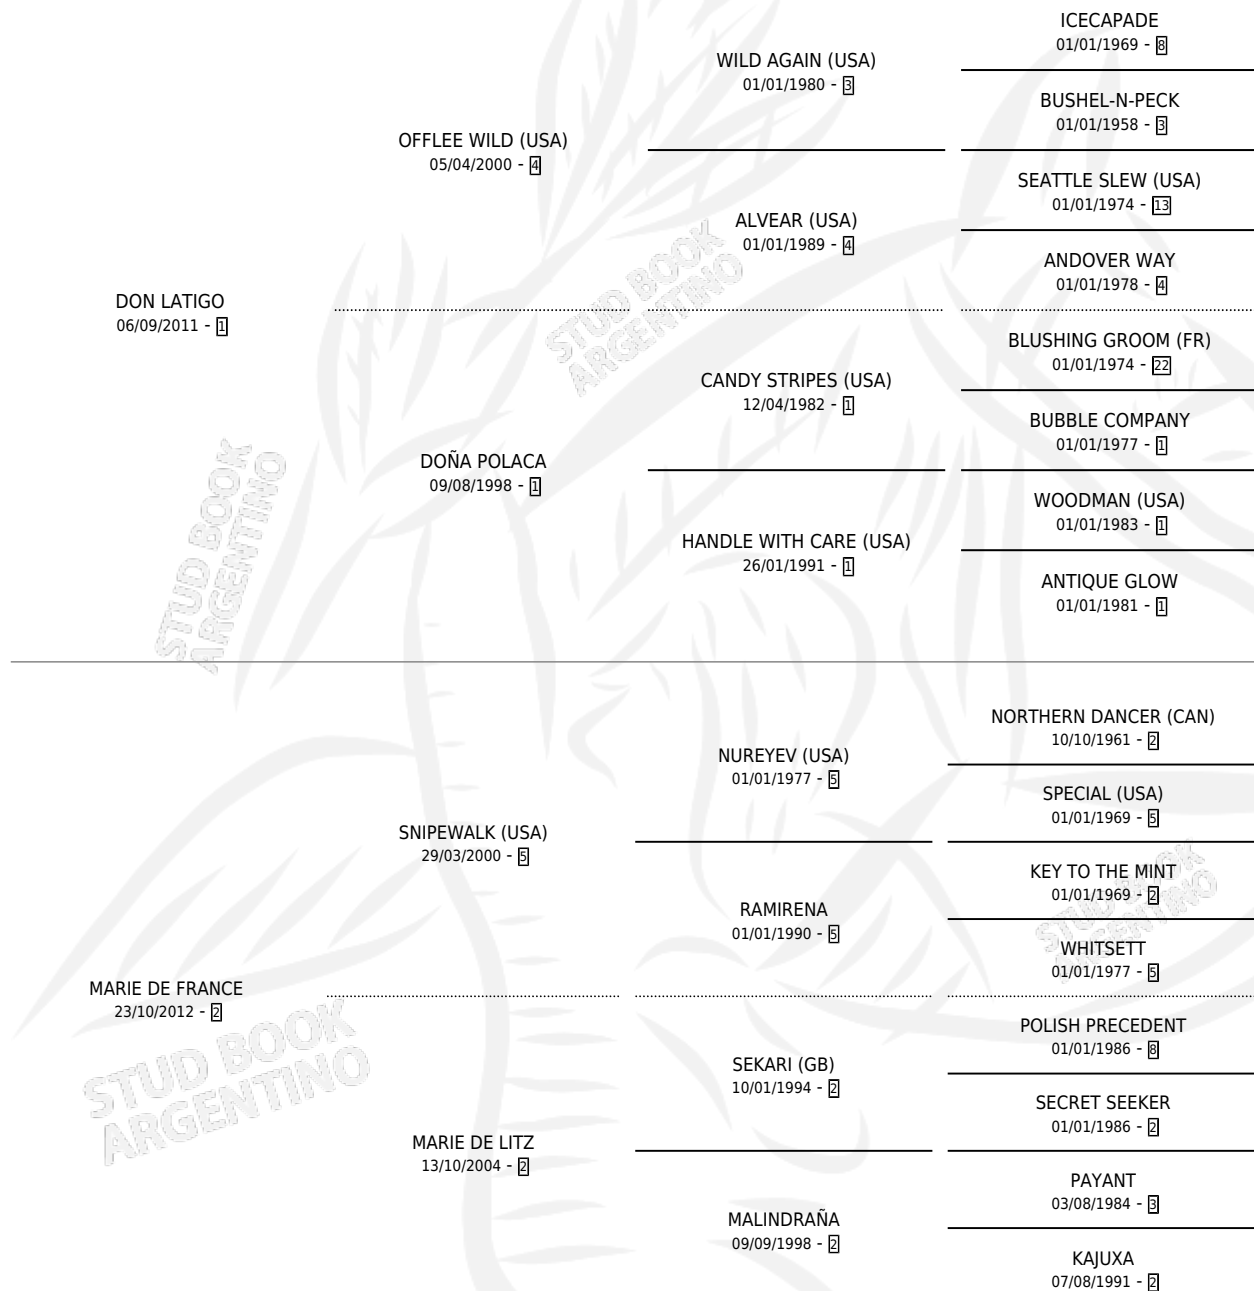

DON FRANCO

por DON LATIGO y MARIE DE FRANCE por SNIPEWALK (USA)

Argentina · Macho · Zaino · SP · 10/10/2023
Familia 2-f · Volumen 45

ESTADO

TIPIFICACIÓN SANGUÍNEA	X
TIPIFICACIÓN POR ADN	✓
PASAPORTE	X
IDENTIFICACIÓN POR MICROCHIP	✓
REPRODUCTOR	X

Lugar de nacimiento: La Corona
Criador: La Corona

PEDIGREE

DON FRANCO

Datos oficiales del Stud Book Argentino

Documento generado el 28/05/2026

studbook.org.ar