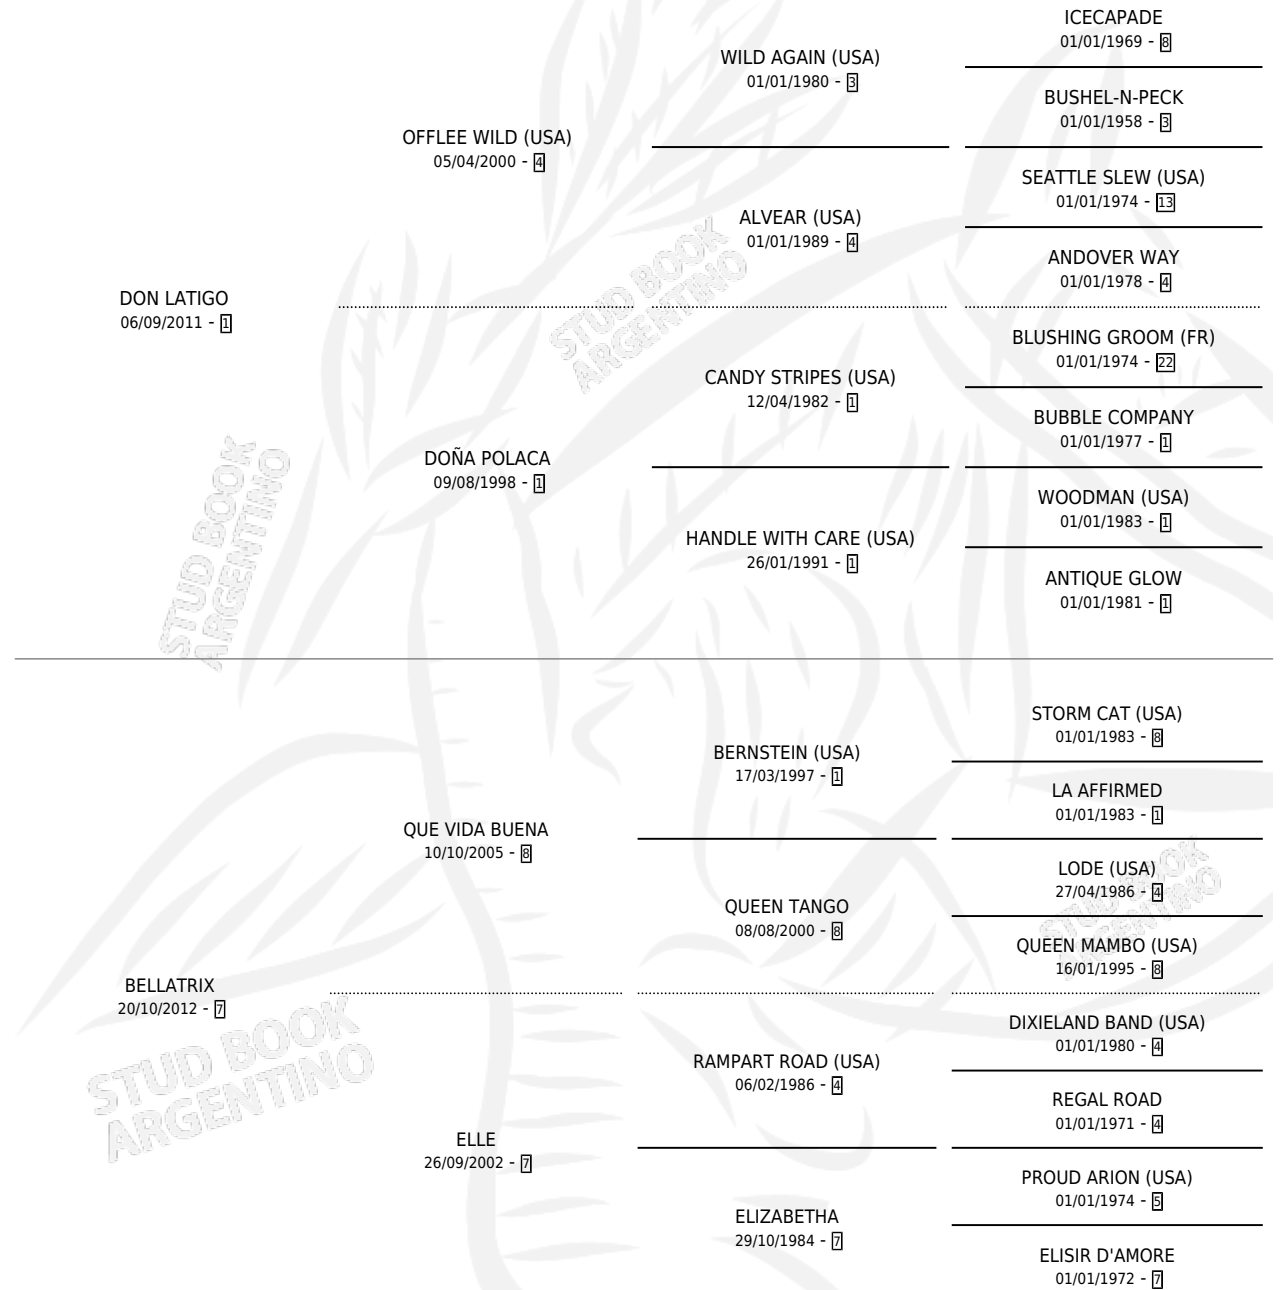

DON AZOTE

por DON LATIGO y BELLATRIX por QUE VIDA BUENA

Argentina · Macho · Zaino · SP · 13/10/2023
Familia 7 · Volumen 45

ESTADO

TIPIFICACIÓN SANGUÍNEA	X
TIPIFICACIÓN POR ADN	✓
PASAPORTE	X
IDENTIFICACIÓN POR MICROCHIP	✓
REPRODUCTOR	X

Lugar de nacimiento: La Corona

Criador: La Corona

PEDIGREE

DON AZOTE

Datos oficiales del Stud Book Argentino

Documento generado el 05/05/2026

studbook.org.ar