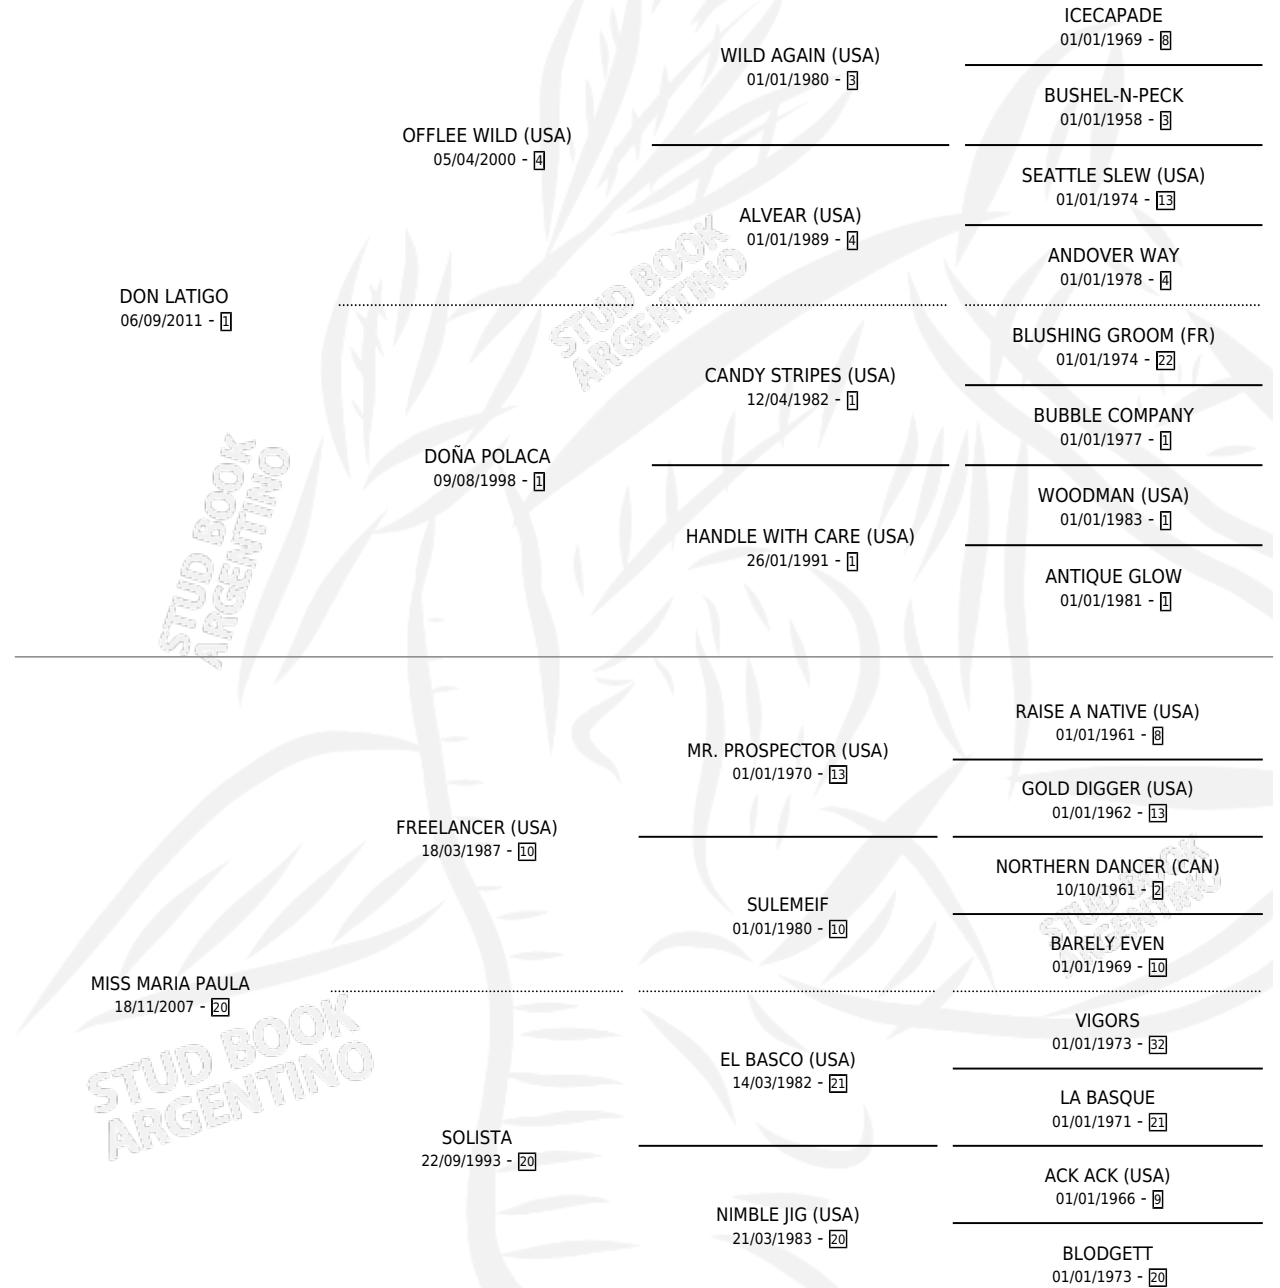

DON MISTICO

por DON LATIGO y MISS MARIA PAULA por FREELANCER (USA)

Argentina · Macho · Alazan · SP · 14/10/2023
Familia 20-a · Volumen 45

ESTADO

TIPIFICACIÓN SANGUÍNEA	X
TIPIFICACIÓN POR ADN	✓
PASAPORTE	✓
IDENTIFICACIÓN POR MICROCHIP	✓
REPRODUCTOR	X

Lugar de nacimiento: La Corona
Criador: La Corona

PEDIGREE