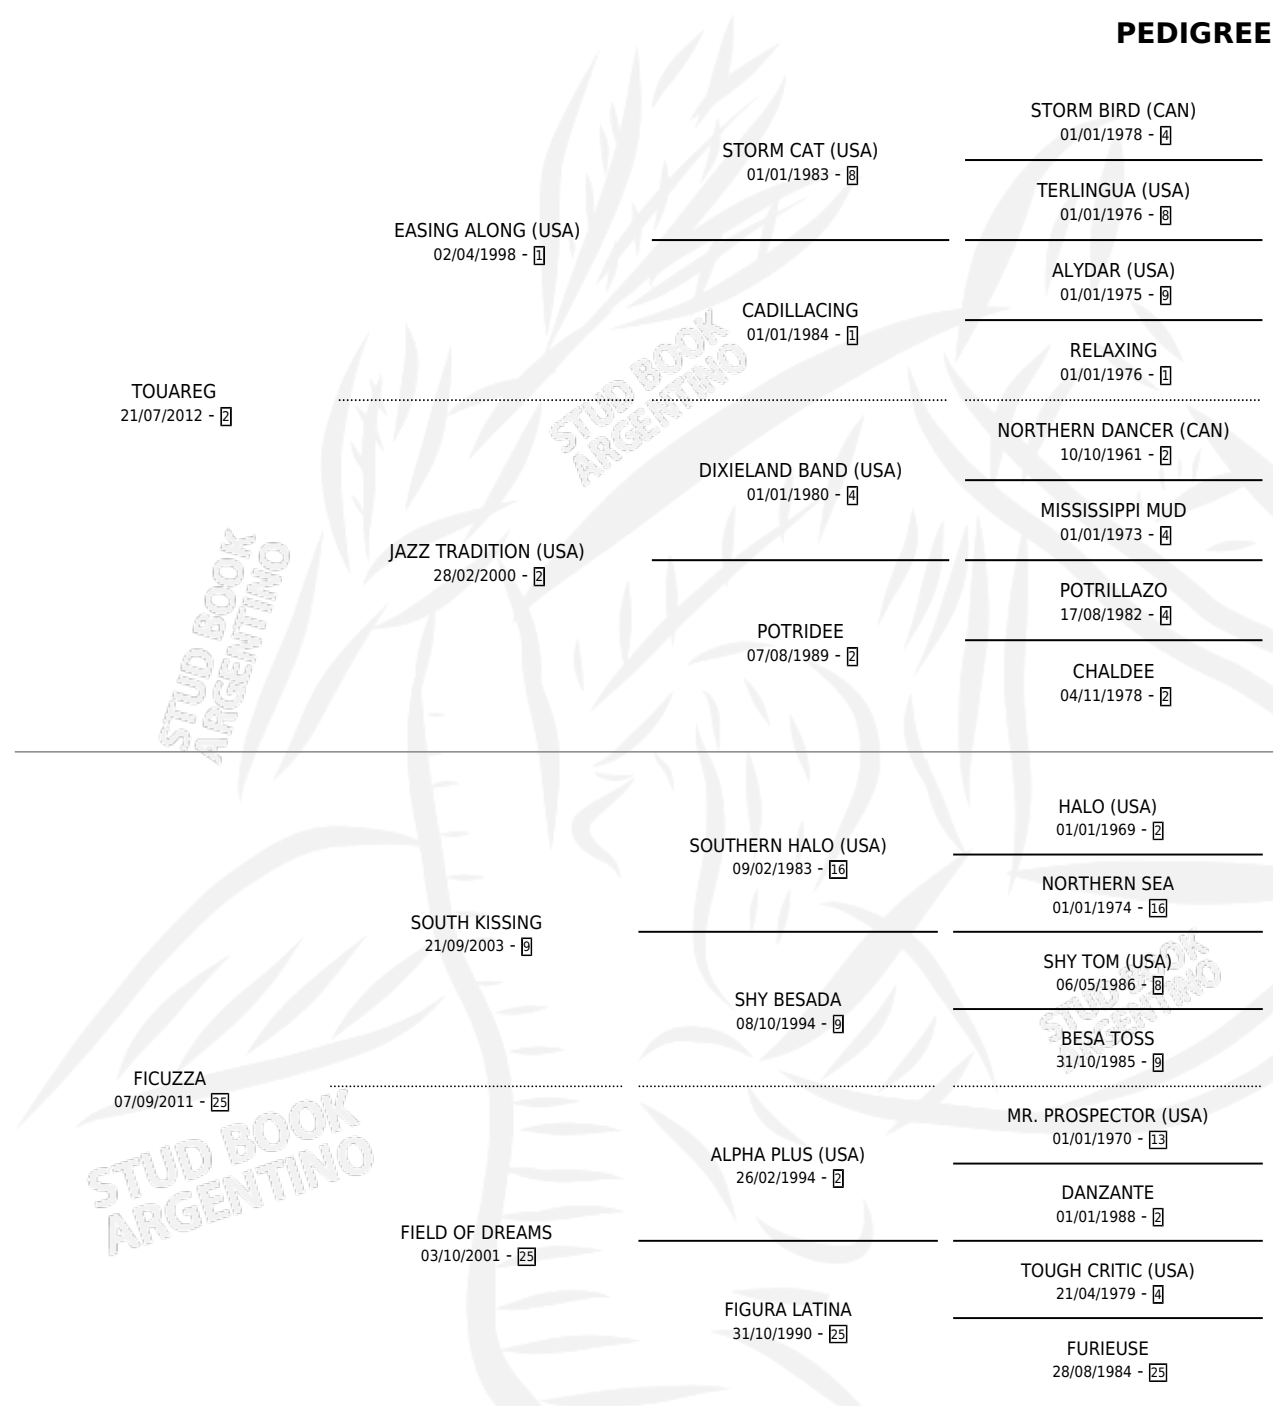

PALACIO REAL

por **TOUAREG** y **FICUZZA** por **SOUTH KISSING**

Argentina · Macho · Zaino · SP · 03/10/2023
Familia 25 · Volumen 45

ESTADO

| | |
|------------------------------|---|
| TIPIFICACIÓN SANGUÍNEA | X |
| TIPIFICACIÓN POR ADN | ✓ |
| PASAPORTE | ✓ |
| IDENTIFICACIÓN POR MICROCHIP | ✓ |
| REPRODUCTOR | X |

Lugar de nacimiento: Don Florentino
Criador: Scarpello Gustavo Edgardo

PEDIGREE

PALACIO REAL

Datos oficiales del Stud Book Argentino

Documento generado el 25/04/2026

studbook.org.ar