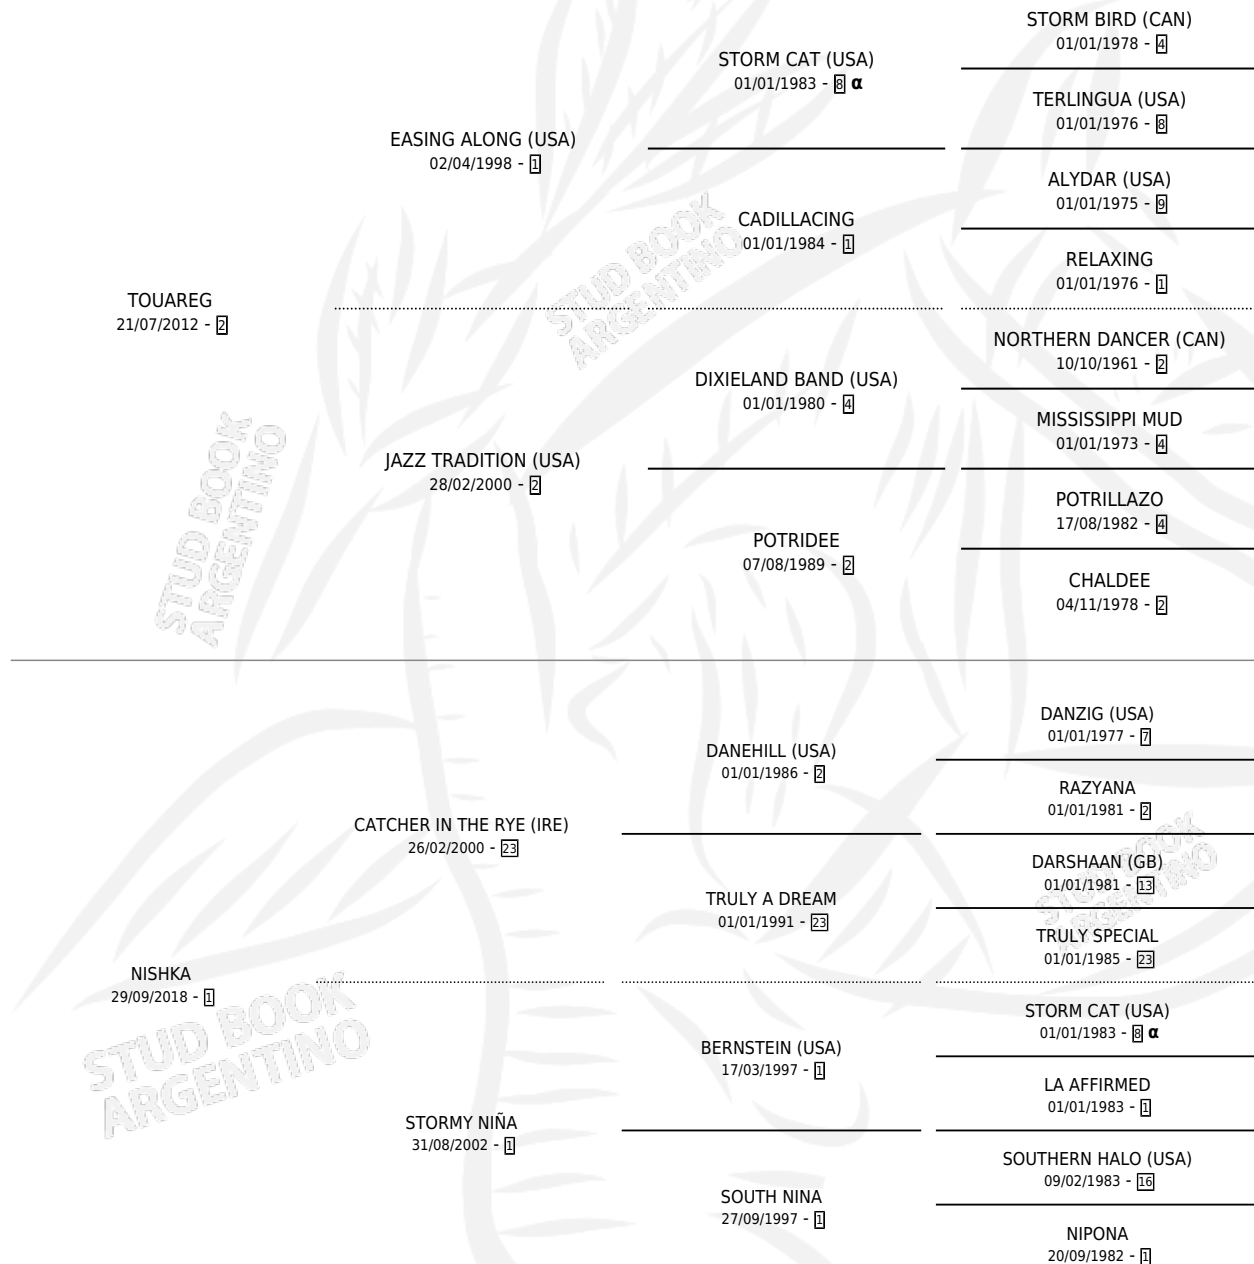

NIÑO TOUAREG

por TOUAREG y NISHKA por CATCHER IN THE RYE (IRE)

Argentina · Macho · Zaino · SP · 04/10/2023
Familia 1-e · Volumen 45

ESTADO

TIPIFICACIÓN SANGUÍNEA	X
TIPIFICACIÓN POR ADN	✓
PASAPORTE	✓
IDENTIFICACIÓN POR MICROCHIP	✓
REPRODUCTOR	X

Lugar de nacimiento: Don Florentino
Criador: Scarpello Gustavo Edgardo

PEDIGREE

INBREEDING : α

NIÑO TOUAREG

Datos oficiales del Stud Book Argentino

Documento generado el 21/05/2026

studbook.org.ar