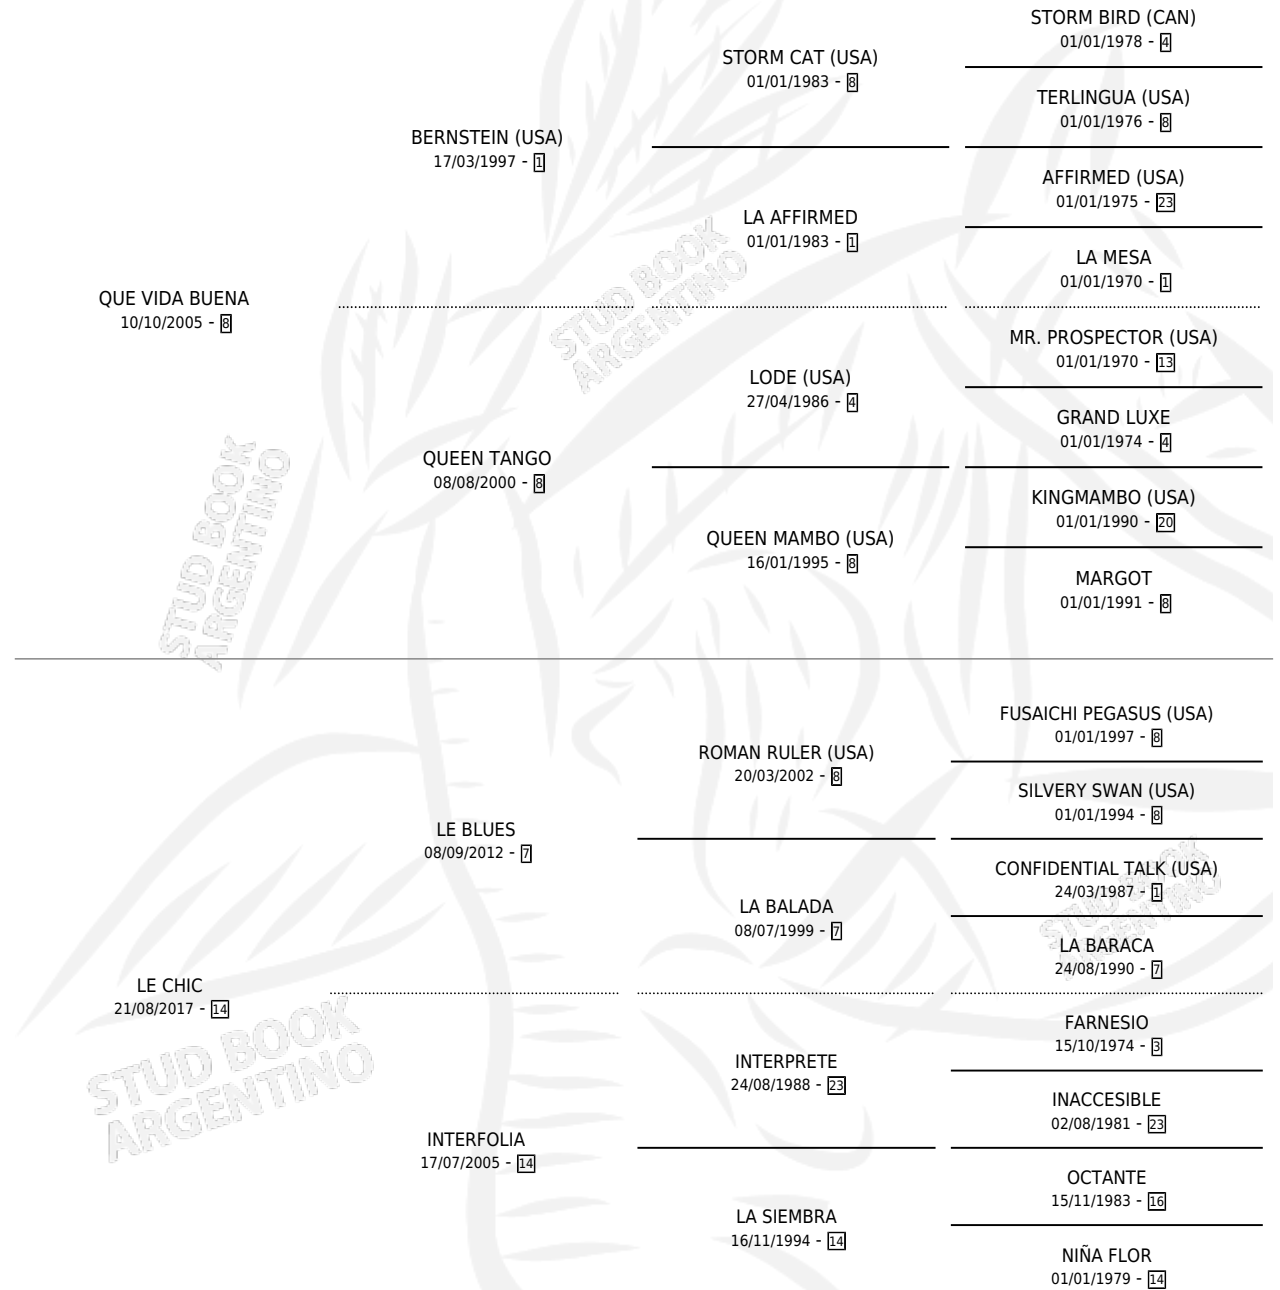

QUE PINTA CHE

por QUE VIDA BUENA y LE CHIC por LE BLUES

Argentina · Macho · Zaino · SP · 05/10/2023
Familia 14-e · Volumen 45

ESTADO

TIPIFICACIÓN SANGUÍNEA	X
TIPIFICACIÓN POR ADN	✓
PASAPORTE	✓
IDENTIFICACIÓN POR MICROCHIP	✓
REPRODUCTOR	X

Lugar de nacimiento: Don Florentino

Criador: Don Florentino

PEDIGREE

QUE PINTA CHE

Datos oficiales del Stud Book Argentino

Documento generado el 27/04/2026

studbook.org.ar