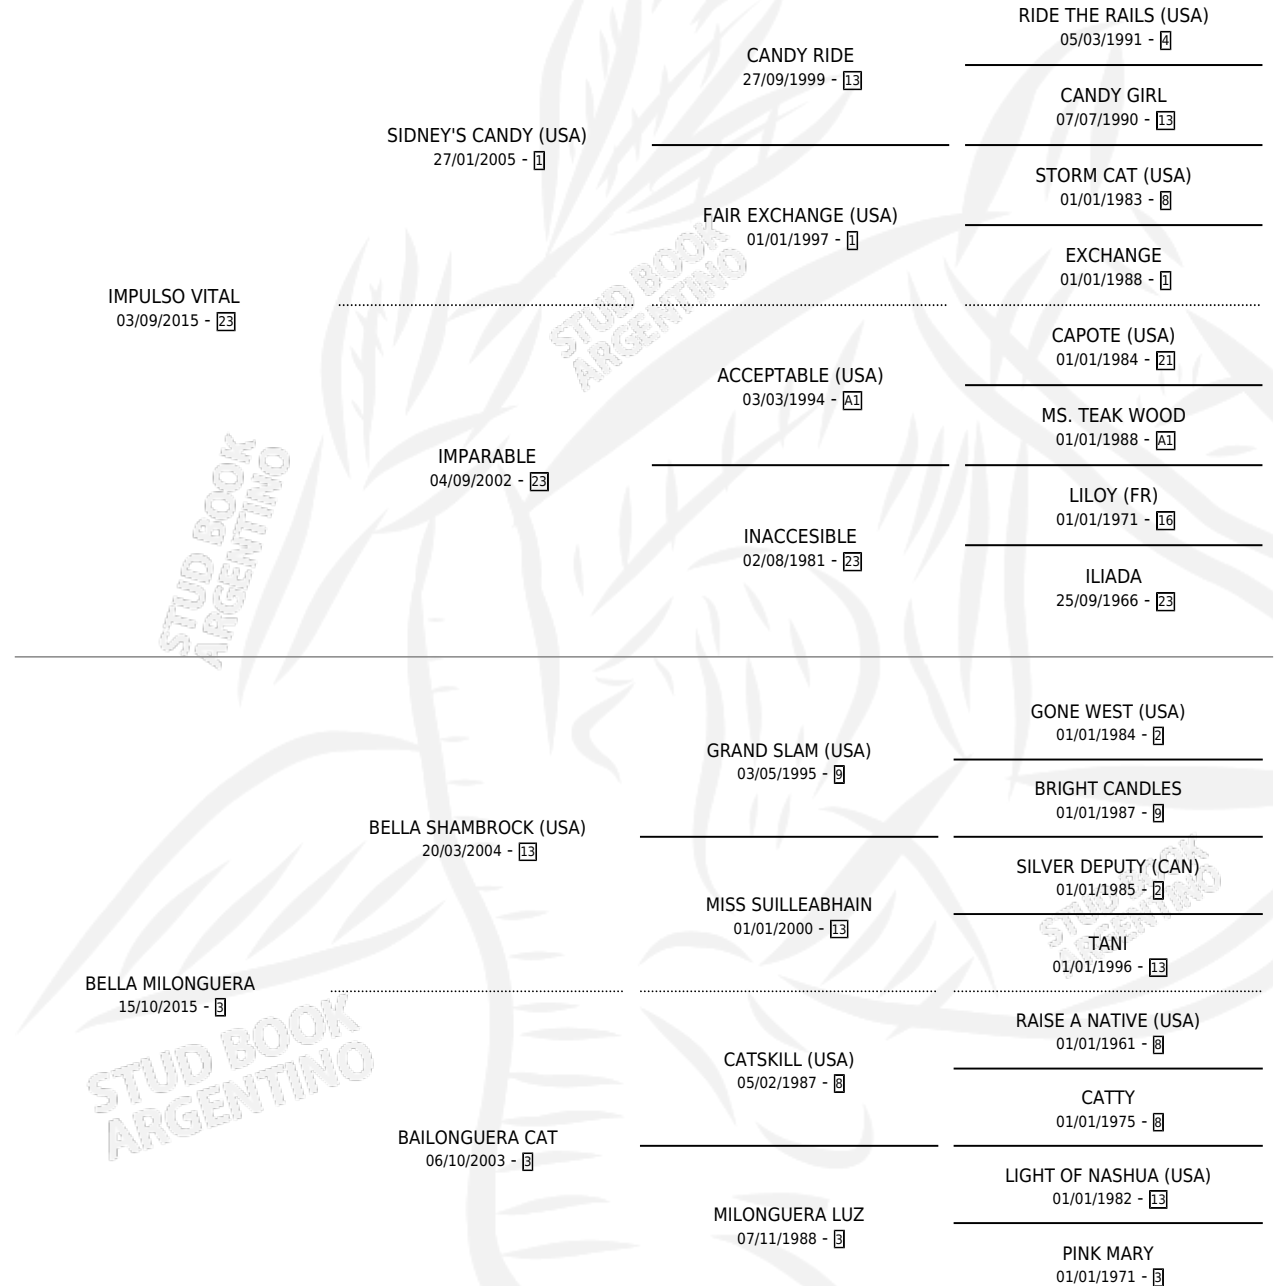

PERLA CANDY

por **IMPULSO VITAL** y **BELLA MILONGUERA** por **BELLA SHAMBROCK (USA)**

Argentina · Hembra · Alazan · SP · 01/10/2023
Familia 3-h · Volumen 45

ESTADO

TIPIFICACIÓN SANGUÍNEA	X
TIPIFICACIÓN POR ADN	X
PASAPORTE	X
IDENTIFICACIÓN POR MICROCHIP	✓
REPRODUCTOR	X

Lugar de nacimiento: Campo particular
Criador: Arroyo Ruben Dario Ramon

PEDIGREE

PERLA CANDY

Datos oficiales del Stud Book Argentino

Documento generado el 11/05/2026

studbook.org.ar