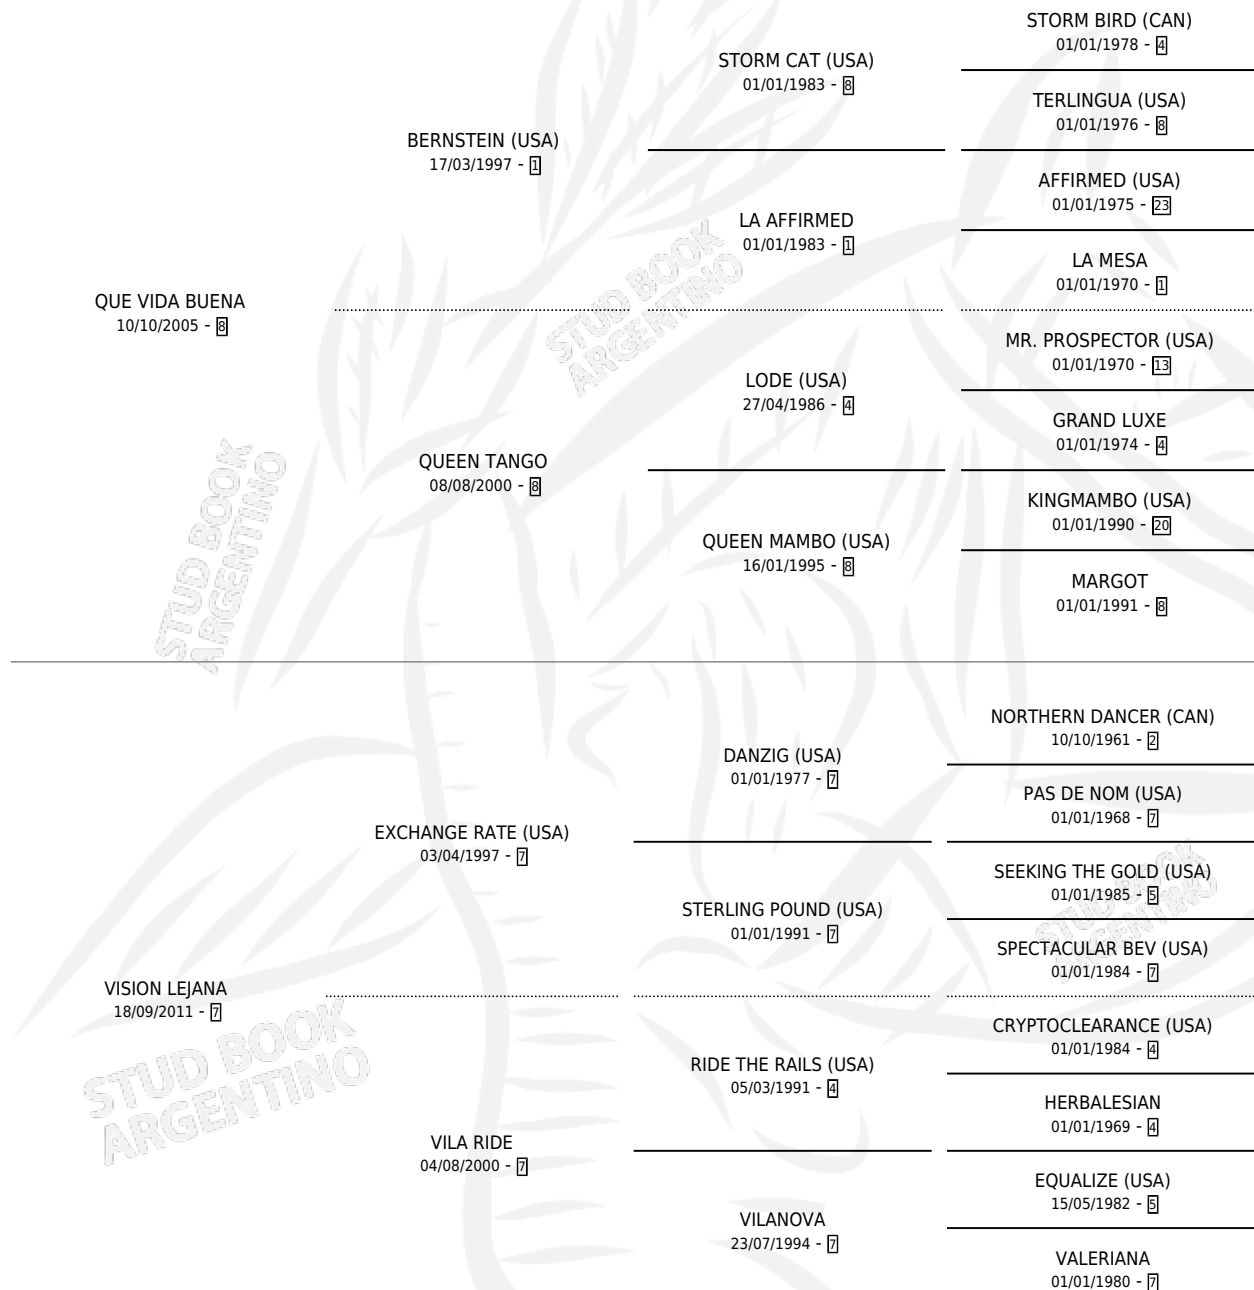

VISION NOCTURNA

por QUE VIDA BUENA y VISION LEJANA por EXCHANGE RATE (USA)

Argentina · Hembra · Zaino · SP · 07/10/2023
Familia 7 · Volumen 45

ESTADO

TIPIFICACIÓN SANGUÍNEA	X
TIPIFICACIÓN POR ADN	✓
PASAPORTE	✓
IDENTIFICACIÓN POR MICROCHIP	✓
REPRODUCTOR	X

Lugar de nacimiento: Don Florentino
Criador: Don Florentino

PEDIGREE

VISION NOCTURNA

Datos oficiales del Stud Book Argentino

Documento generado el 08/05/2026

studbook.org.ar