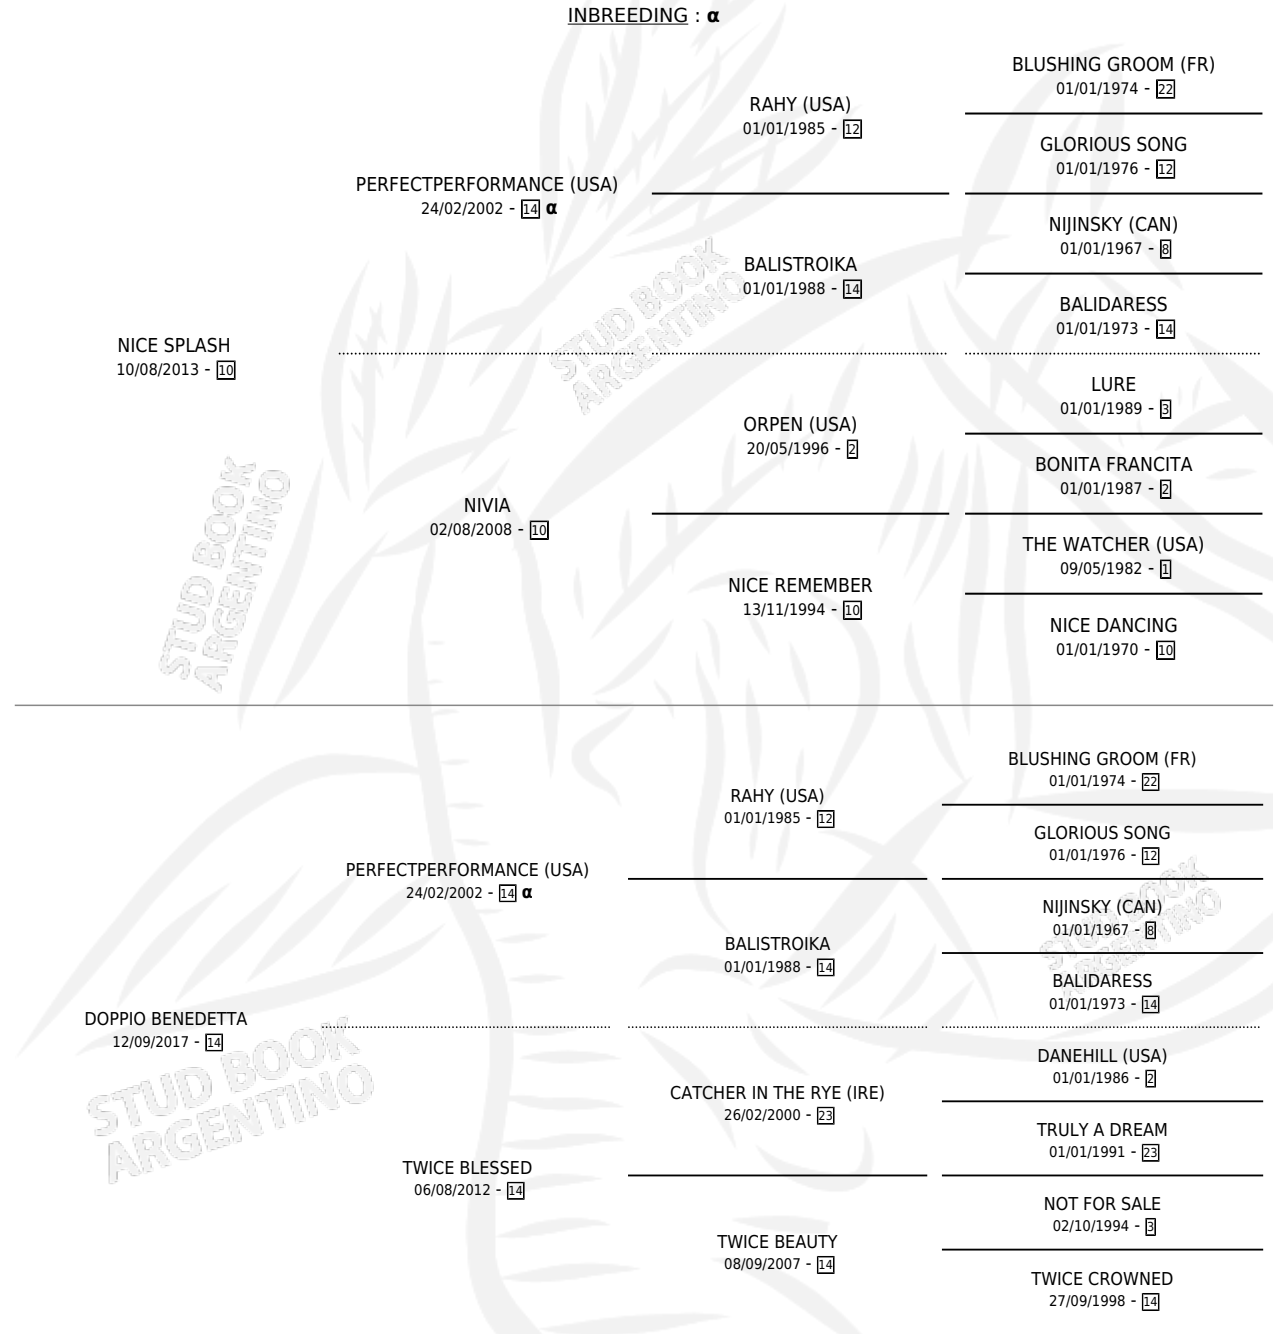

DOPPIO MERCEDEÑA

por NICE SPLASH y DOPPIO BENEDETTA por
PERFECTPERFORMANCE (USA)

Argentina · Hembra · Zaino · SP · 17/10/2023
Familia 14-c · Volumen 45

ESTADO

TIPIFICACIÓN SANGUÍNEA	X
TIPIFICACIÓN POR ADN	X
PASAPORTE	X
IDENTIFICACIÓN POR MICROCHIP	X
REPRODUCTOR	X

Lugar de nacimiento: No Te Admires

Criador: No Te Admires

PEDIGREE

INBREEDING : α

DOPPIO MERCEDEÑA

Datos oficiales del Stud Book Argentino

Documento generado el 03/05/2026

studbook.org.ar