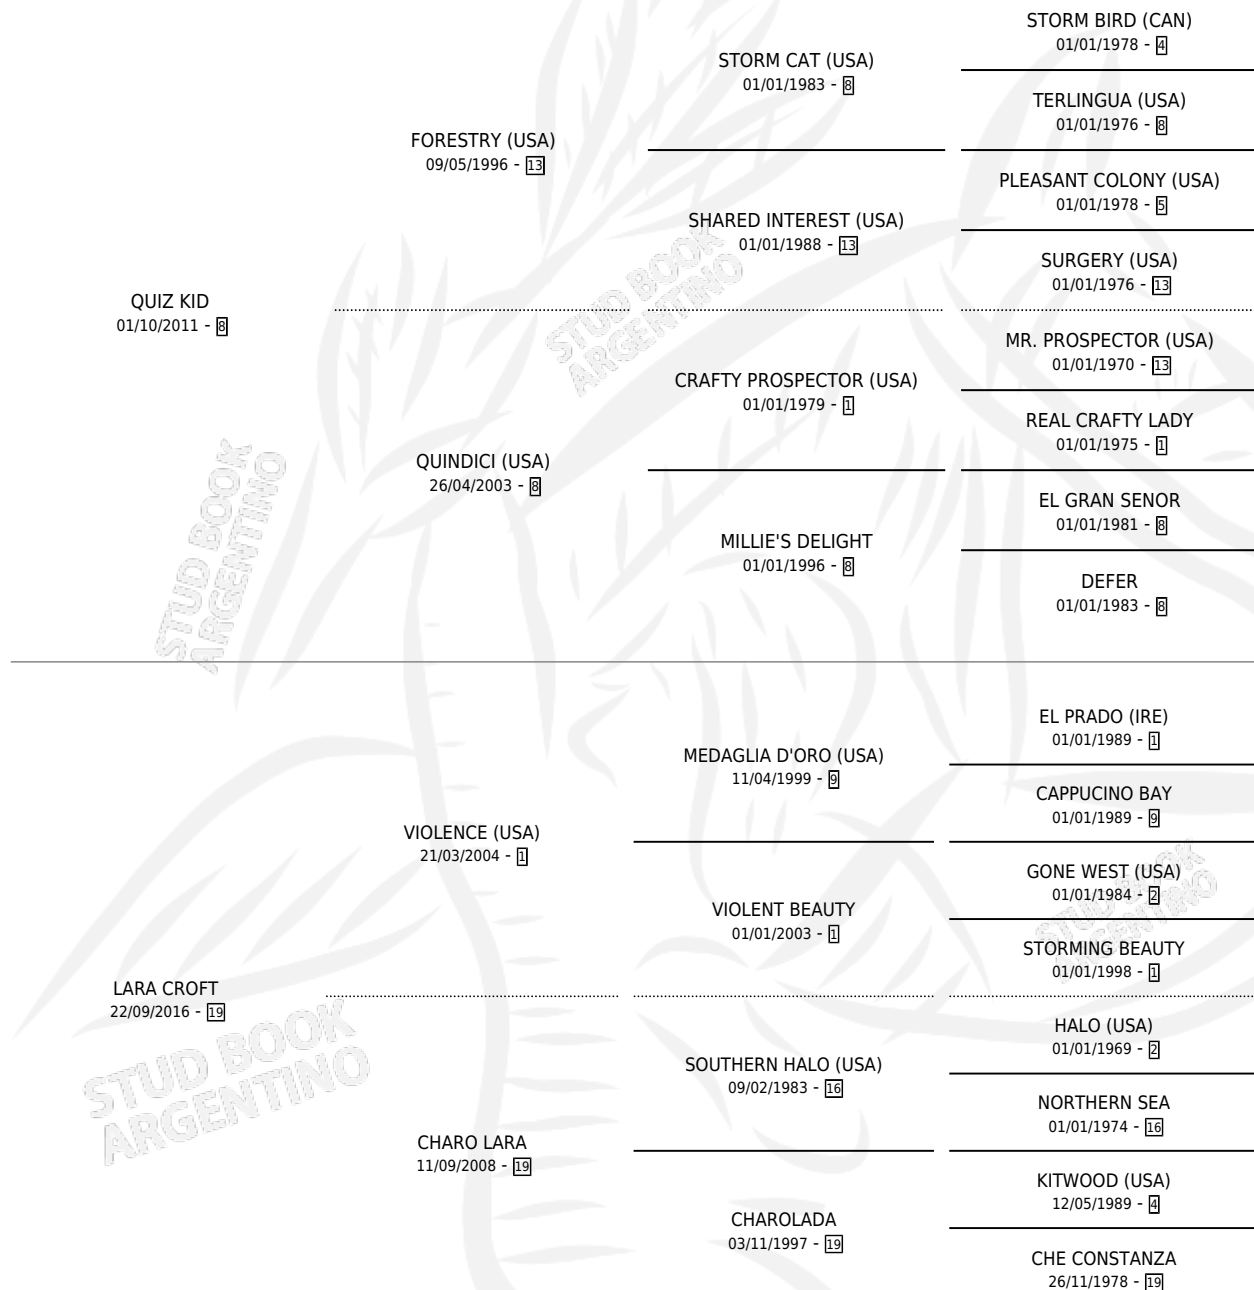

BABY VIOLENTA

por QUIZ KID y LARA CROFT por VIOLENCE (USA)

Argentina · Hembra · Zaino · SP · 22/10/2023
Familia 19-c · Volumen 45

ESTADO

TIPIFICACIÓN SANGUÍNEA	X
TIPIFICACIÓN POR ADN	✓
PASAPORTE	✓
IDENTIFICACIÓN POR MICROCHIP	✓
REPRODUCTOR	X

Lugar de nacimiento: Las Camelias

Criador: Las Camelias

PEDIGREE

BABY VIOLENTA

Datos oficiales del Stud Book Argentino

Documento generado el 06/05/2026

studbook.org.ar