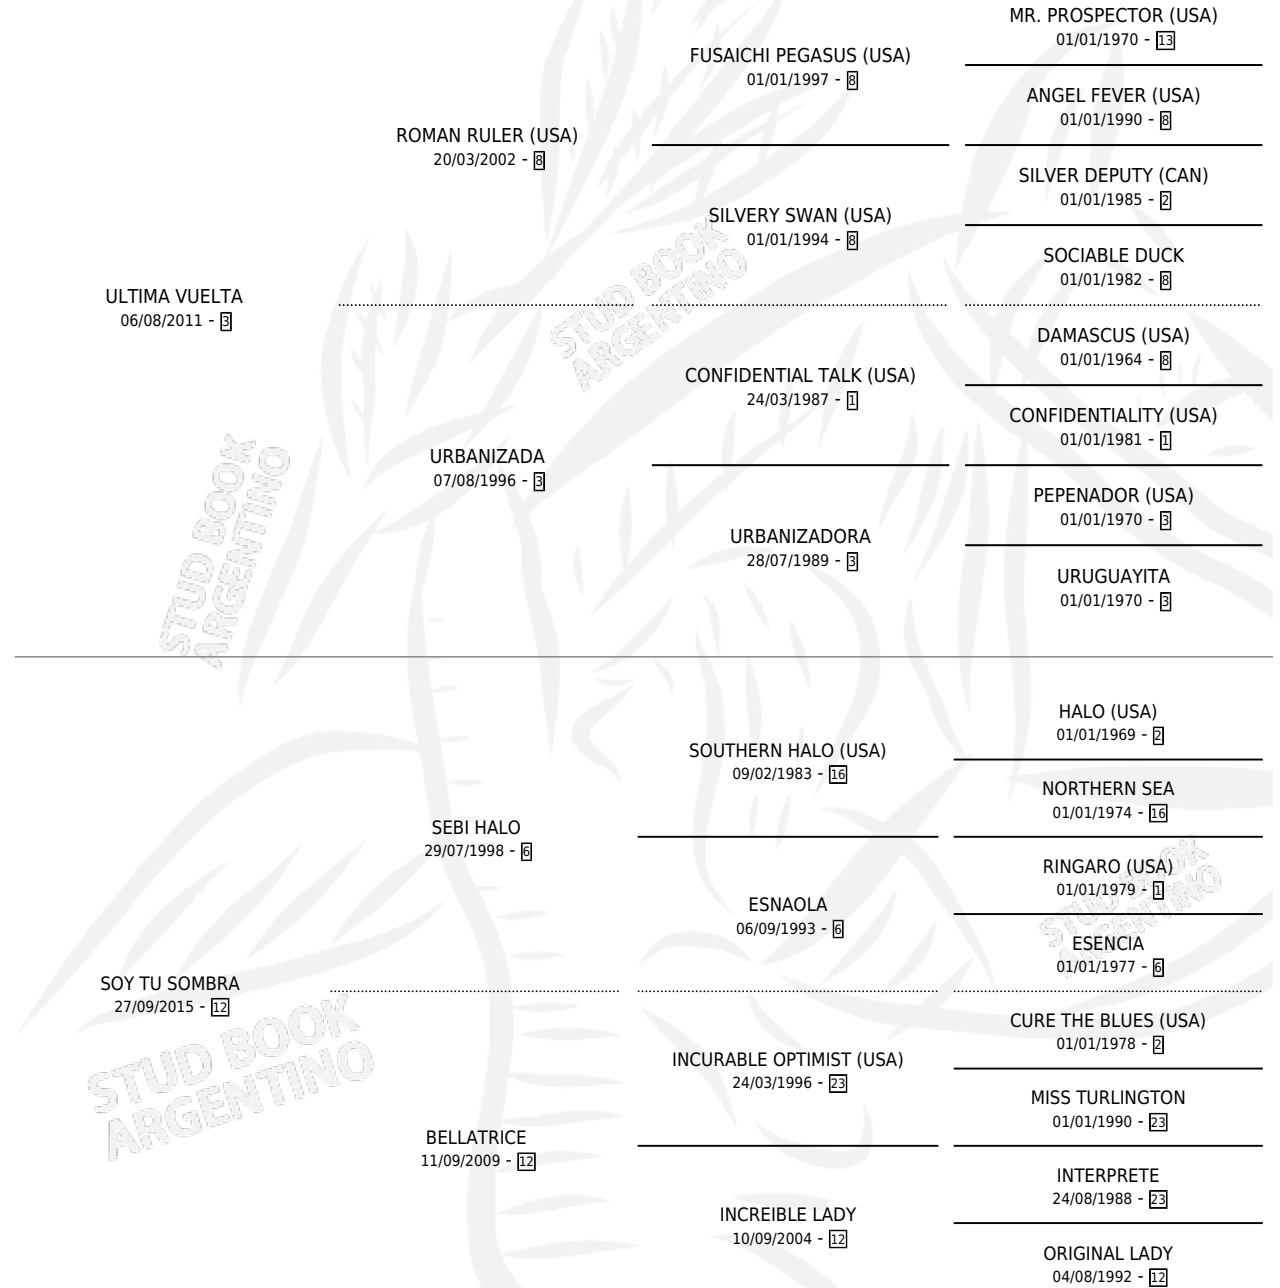

PEGA LA VUELTA

por **ULTIMA VUELTA** y **SOY TU SOMBRA** por **SEBI HALO**

Argentina · Hembra · Zaino · SP · 22/10/2023
Familia 12-d · Volumen 45

ESTADO

TIPIFICACIÓN SANGUÍNEA	X
TIPIFICACIÓN POR ADN	✓
PASAPORTE	✓
IDENTIFICACIÓN POR MICROCHIP	✓
REPRODUCTOR	X

Lugar de nacimiento: Las Dos Hermanas

Criador: Portela Manuel Enrique

PEDIGREE

PEGA LA VUELTA

Datos oficiales del Stud Book Argentino

Documento generado el 12/05/2026

studbook.org.ar