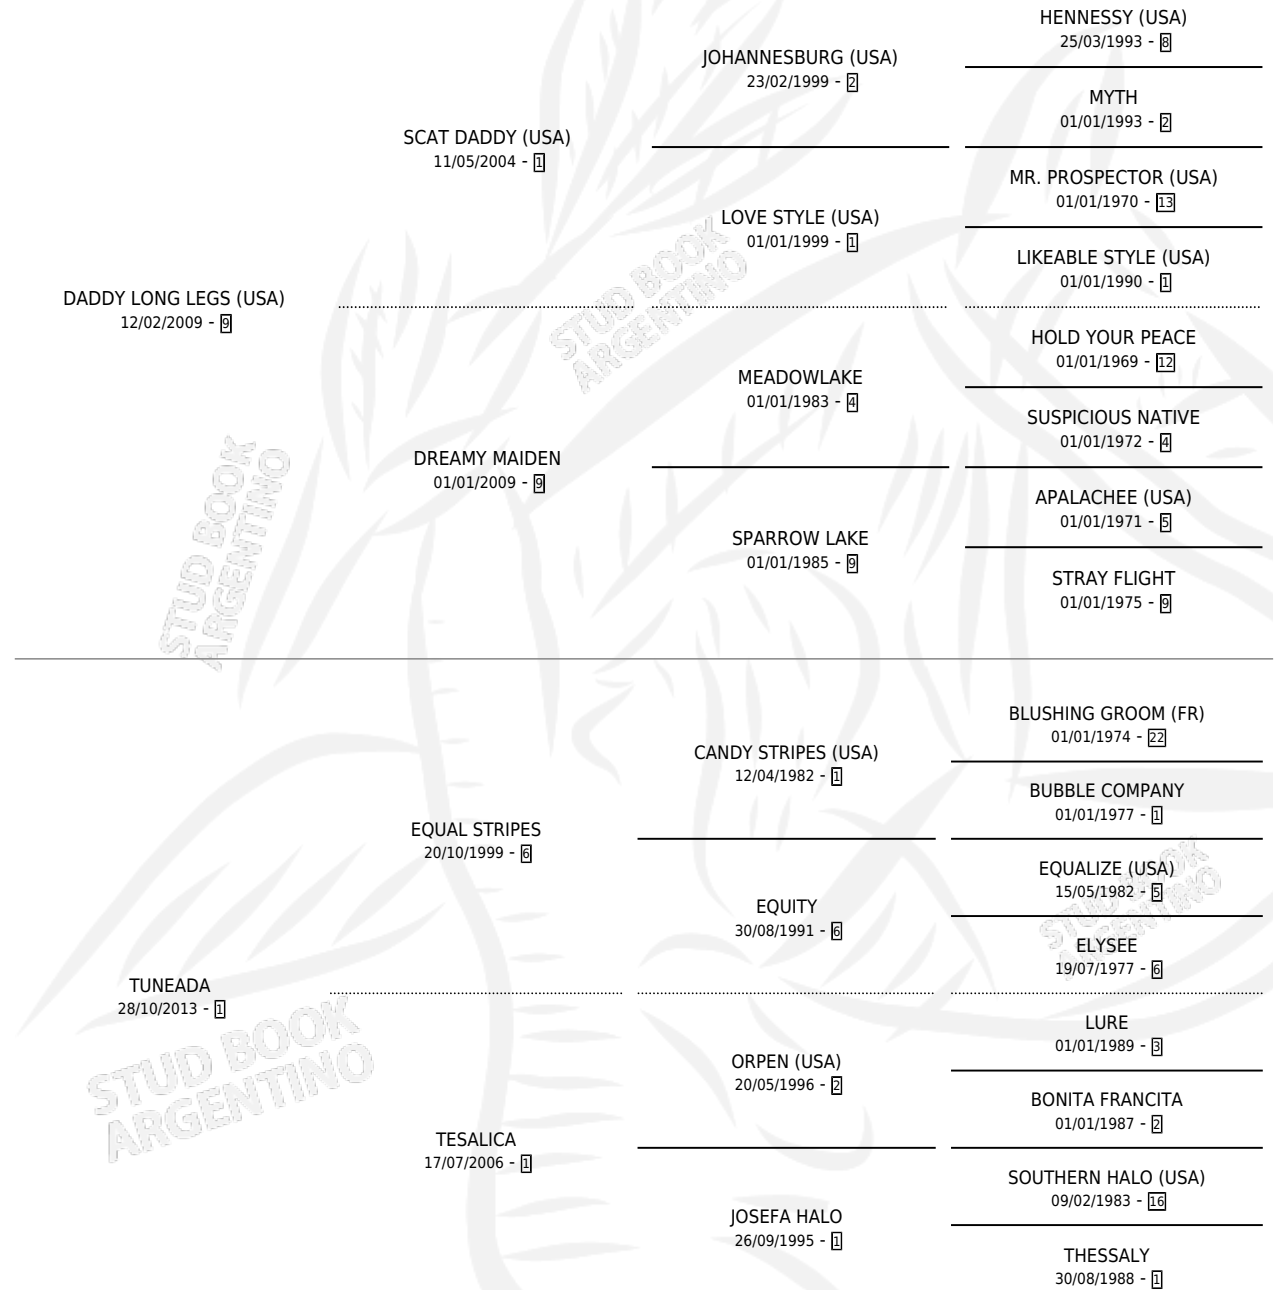

TUNEADO

por **DADDY LONG LEGS (USA)** y **TUNEADA** por **EQUAL STRIPES**

Argentina · Macho · Alazan · SP · 07/10/2023
Familia 1-w · Volumen 45

ESTADO

TIPIFICACIÓN SANGUÍNEA	X
TIPIFICACIÓN POR ADN	✓
PASAPORTE	✓
IDENTIFICACIÓN POR MICROCHIP	✓
REPRODUCTOR	X

Lugar de nacimiento: Abolengo
Criador: Abolengo

PEDIGREE

TUNEADO

Datos oficiales del Stud Book Argentino

Documento generado el 26/04/2026

studbook.org.ar