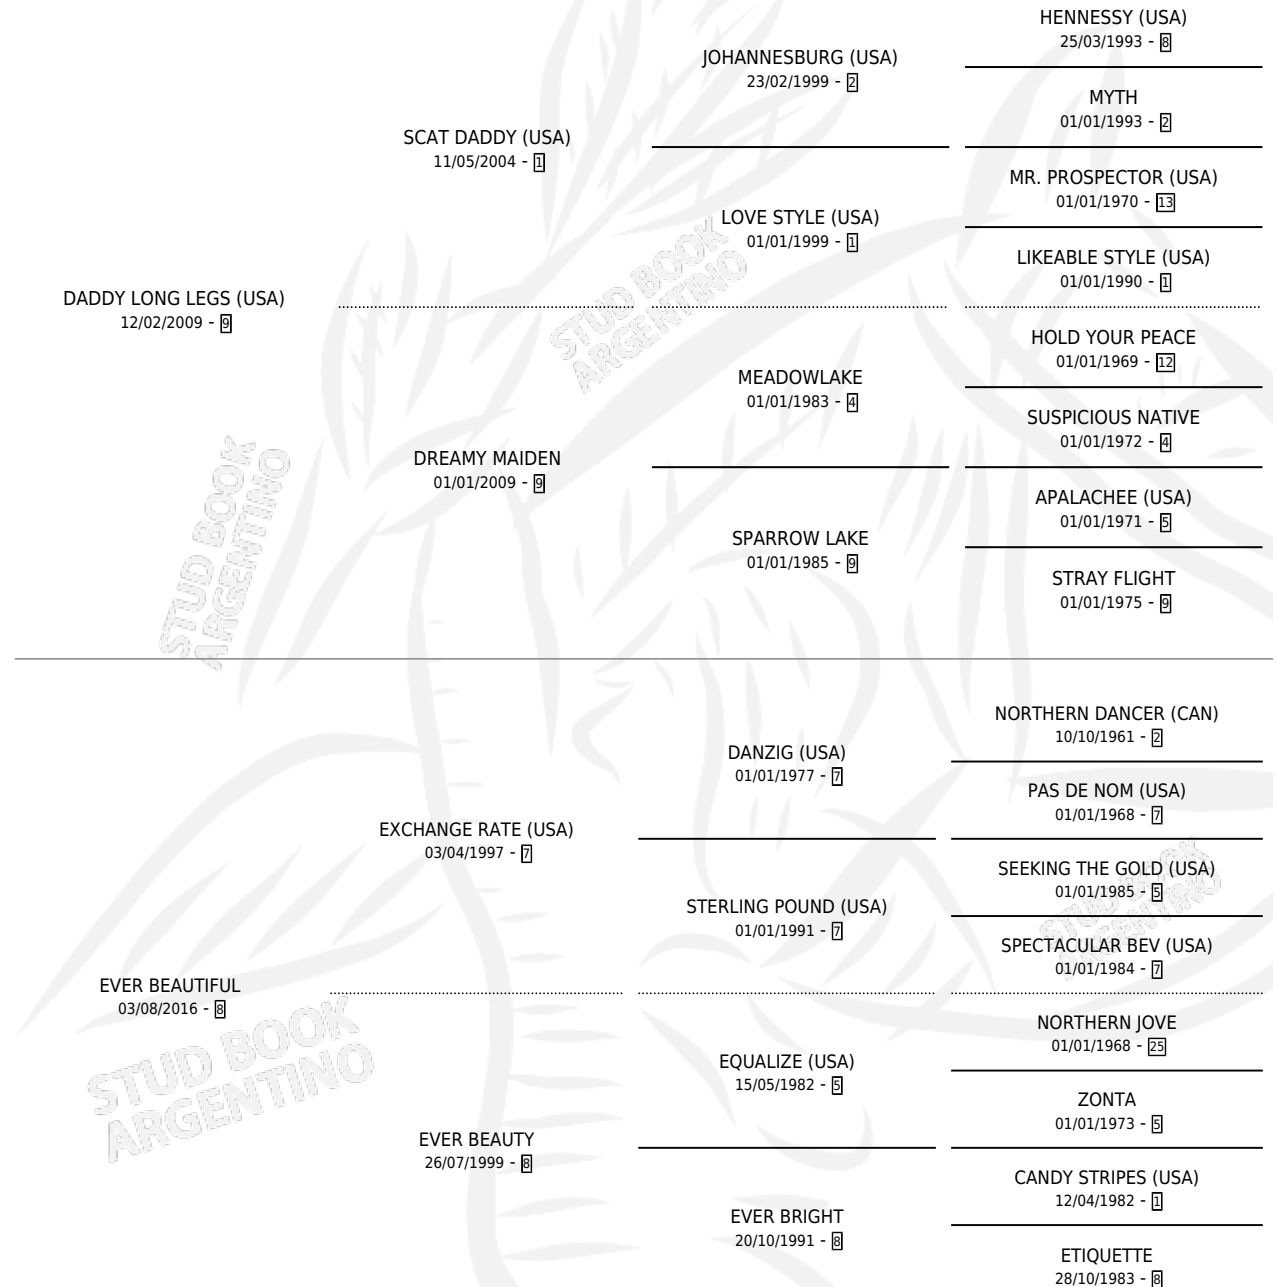

EVEREST

por **DADDY LONG LEGS (USA)** y **EVER BEAUTIFUL** por **EXCHANGE RATE (USA)**

Argentina · Macho · Tordillo · SP · 04/10/2023
Familia 8-j · Volumen 45

ESTADO

TIPIFICACIÓN SANGUÍNEA	X
TIPIFICACIÓN POR ADN	✓
PASAPORTE	✓
IDENTIFICACIÓN POR MICROCHIP	✓
REPRODUCTOR	X

Lugar de nacimiento: Abolengo
Criador: Abolengo

PEDIGREE

EVEREST

Datos oficiales del Stud Book Argentino

Documento generado el 05/05/2026

studbook.org.ar