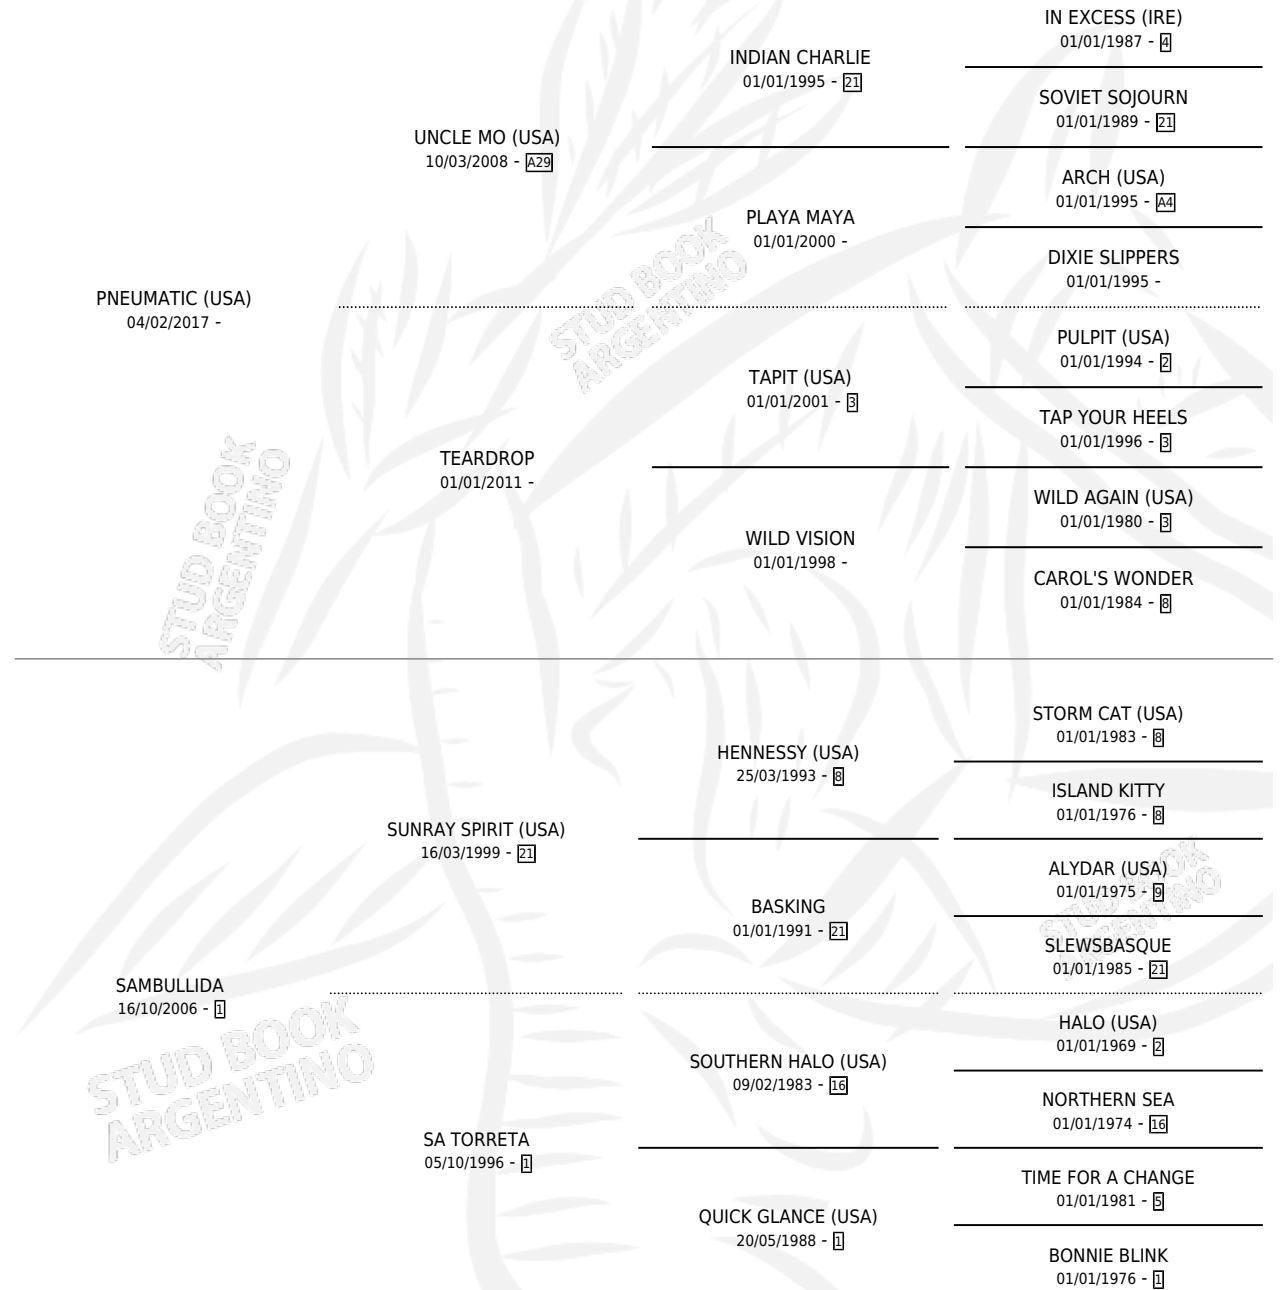

SAM BUSHIDO

por **PNEUMATIC (USA)** y **SAMBULLIDA** por **SUNRAY SPIRIT (USA)**

Argentina · Macho · Zaino · SP · 30/09/2023
Familia 1-x · Volumen 45

ESTADO

TIPIFICACIÓN SANGUÍNEA	X
TIPIFICACIÓN POR ADN	✓
PASAPORTE	✓
IDENTIFICACIÓN POR MICROCHIP	✓
REPRODUCTOR	X

Lugar de nacimiento: Abolengo
Criador: Abolengo

PEDIGREE

CAMPAÑA

Solo carreras oficiales de Argentina

POR EDAD

EDAD	CC	1°	2°	3°	4°	5°	NP	CLC	CLG	CLCG1	CLGG1	IMPORTE	GANANCIA / CC
2 AÑOS	3	0	2	0	0	1	0	1	0	0	0	\$6,822,500	\$2,274,167
TOTALES	3	0	2	0	0	1	0	1	0	0	0	\$6,822,500	\$2,274,167
%		0.0%	66.7%	0.0%	0.0%	33.3%	0.0%	33.3%	0.0%	0.0%	0.0%		