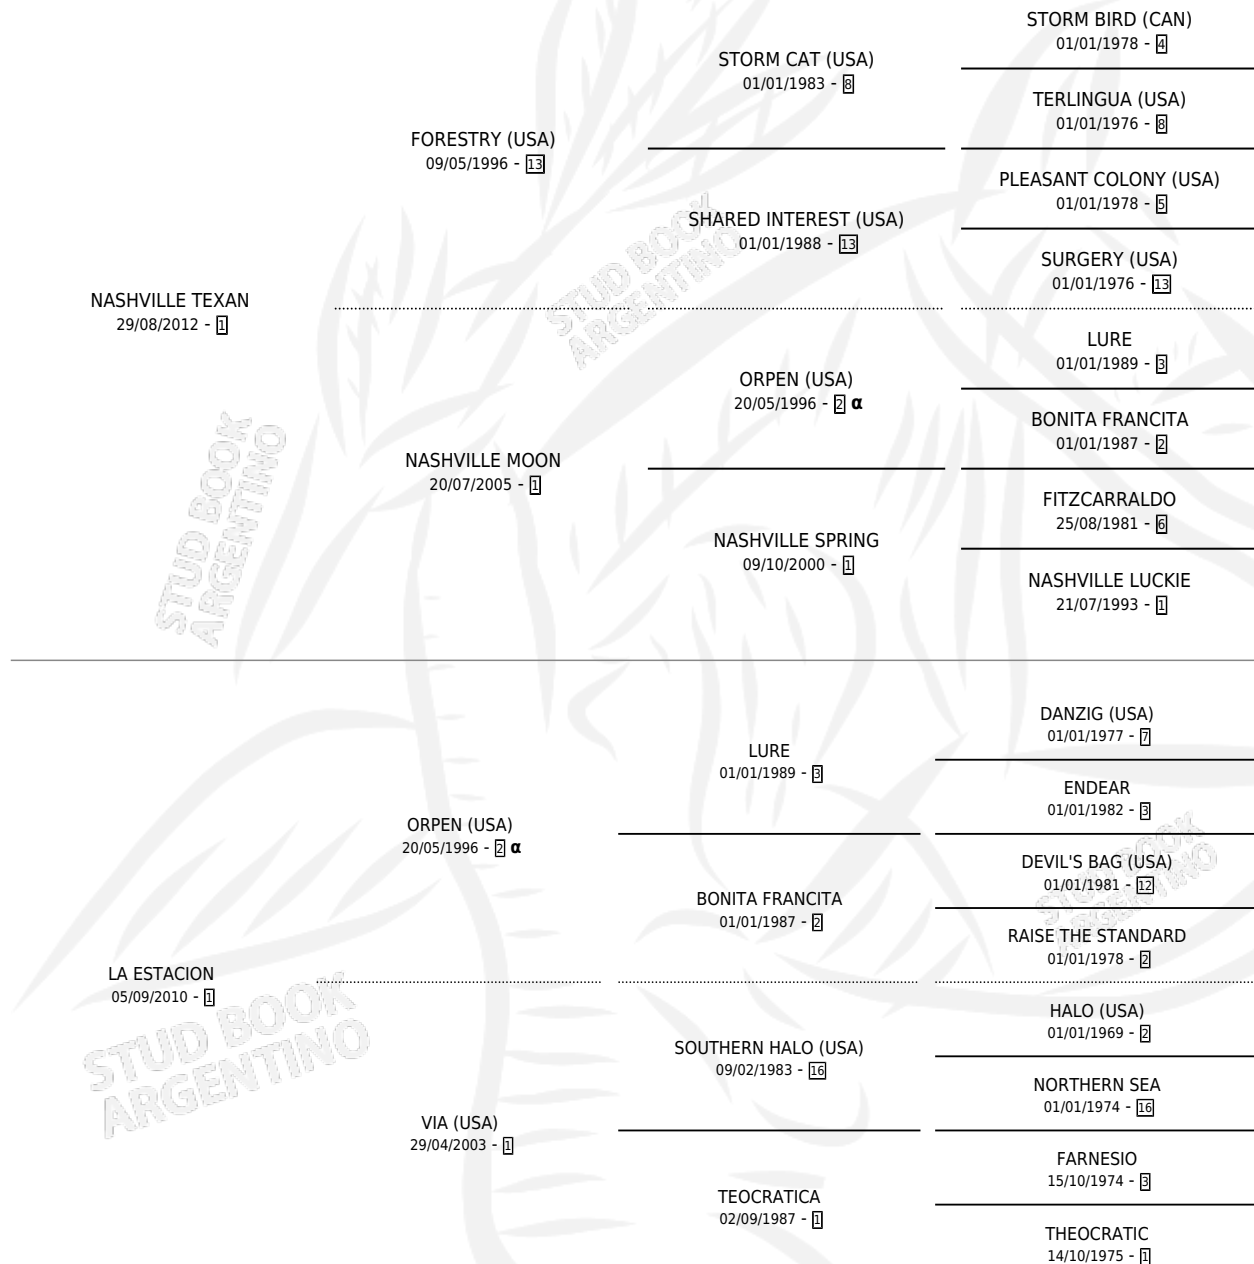

EL TREN

por NASHVILLE TEXAN y LA ESTACION por ORPEN (USA)

Argentina · Macho · Zaino · SP · 14/10/2023
Familia 1-w · Volumen 45

ESTADO

TIPIFICACIÓN SANGUÍNEA	X
TIPIFICACIÓN POR ADN	✓
PASAPORTE	✓
IDENTIFICACIÓN POR MICROCHIP	✓
REPRODUCTOR	X

Lugar de nacimiento: Masama
Criador: Masama

PEDIGREE

INBREEDING : α

EL TREN

Datos oficiales del Stud Book Argentino

Documento generado el 03/05/2026

studbook.org.ar