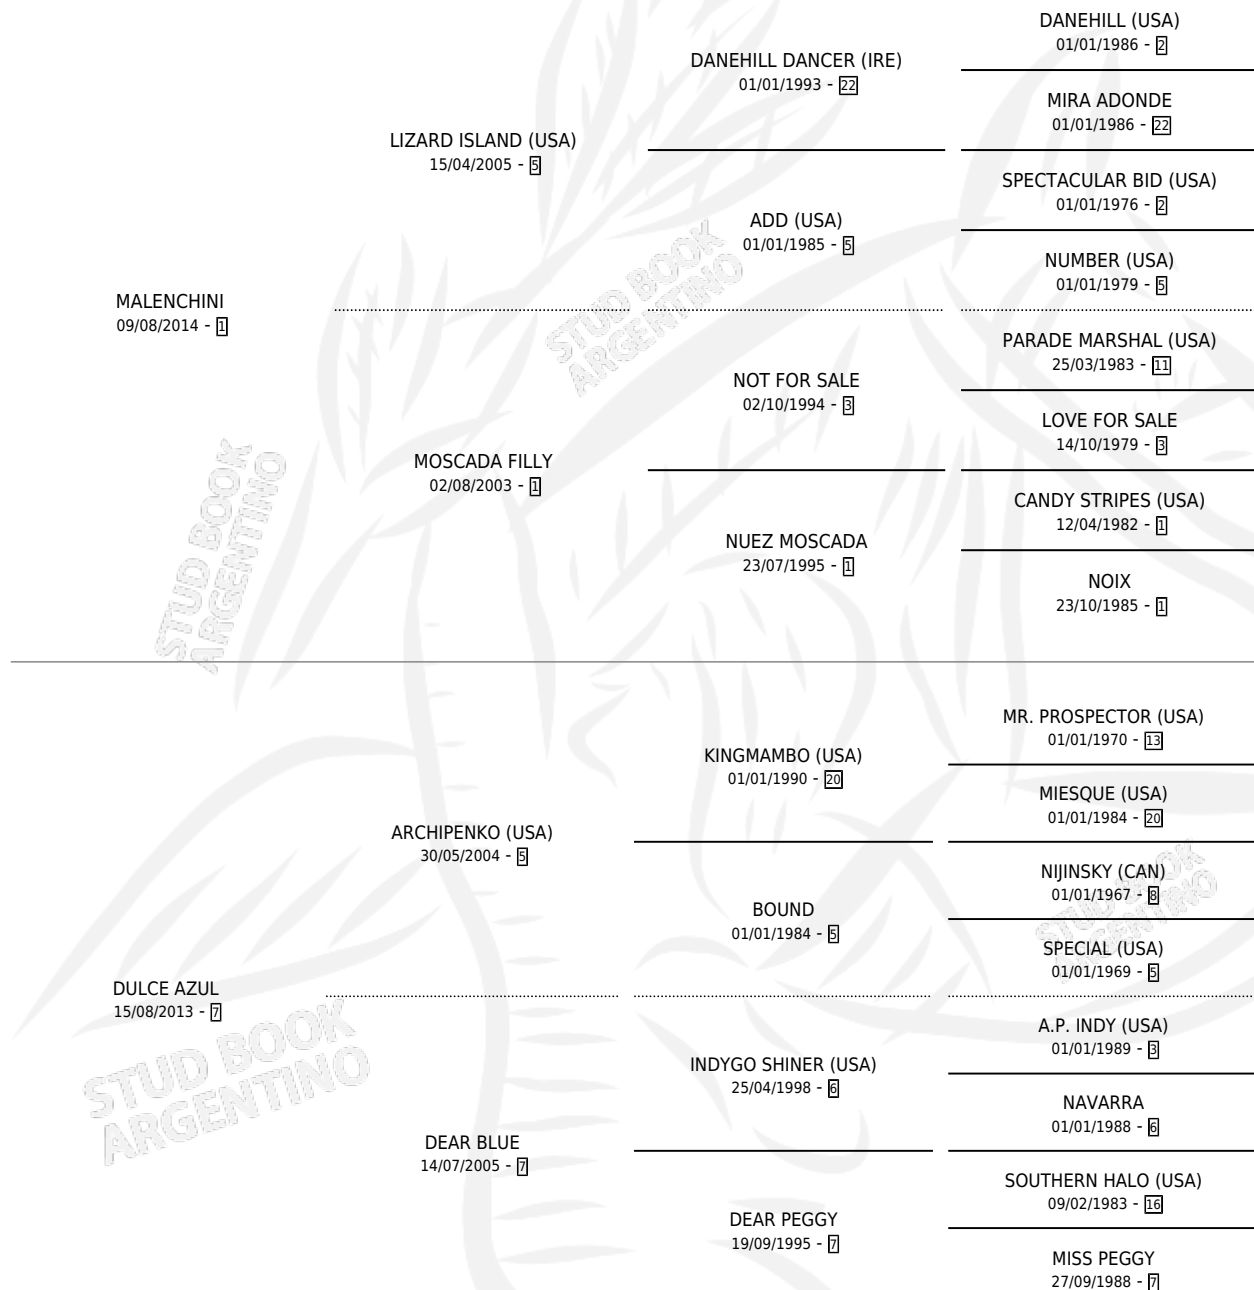

EL DULZON

por MALENCHINI y DULCE AZUL por ARCHIPENKO (USA)

Argentina · Macho · Zaino · SP · 27/09/2023
Familia 7 · Volumen 45

ESTADO

TIPIFICACIÓN SANGUÍNEA	X
TIPIFICACIÓN POR ADN	✓
PASAPORTE	✓
IDENTIFICACIÓN POR MICROCHIP	✓
REPRODUCTOR	X

Lugar de nacimiento: Masama
Criador: Masama

PEDIGREE

EL DULZON

Datos oficiales del Stud Book Argentino

Documento generado el 27/04/2026

studbook.org.ar