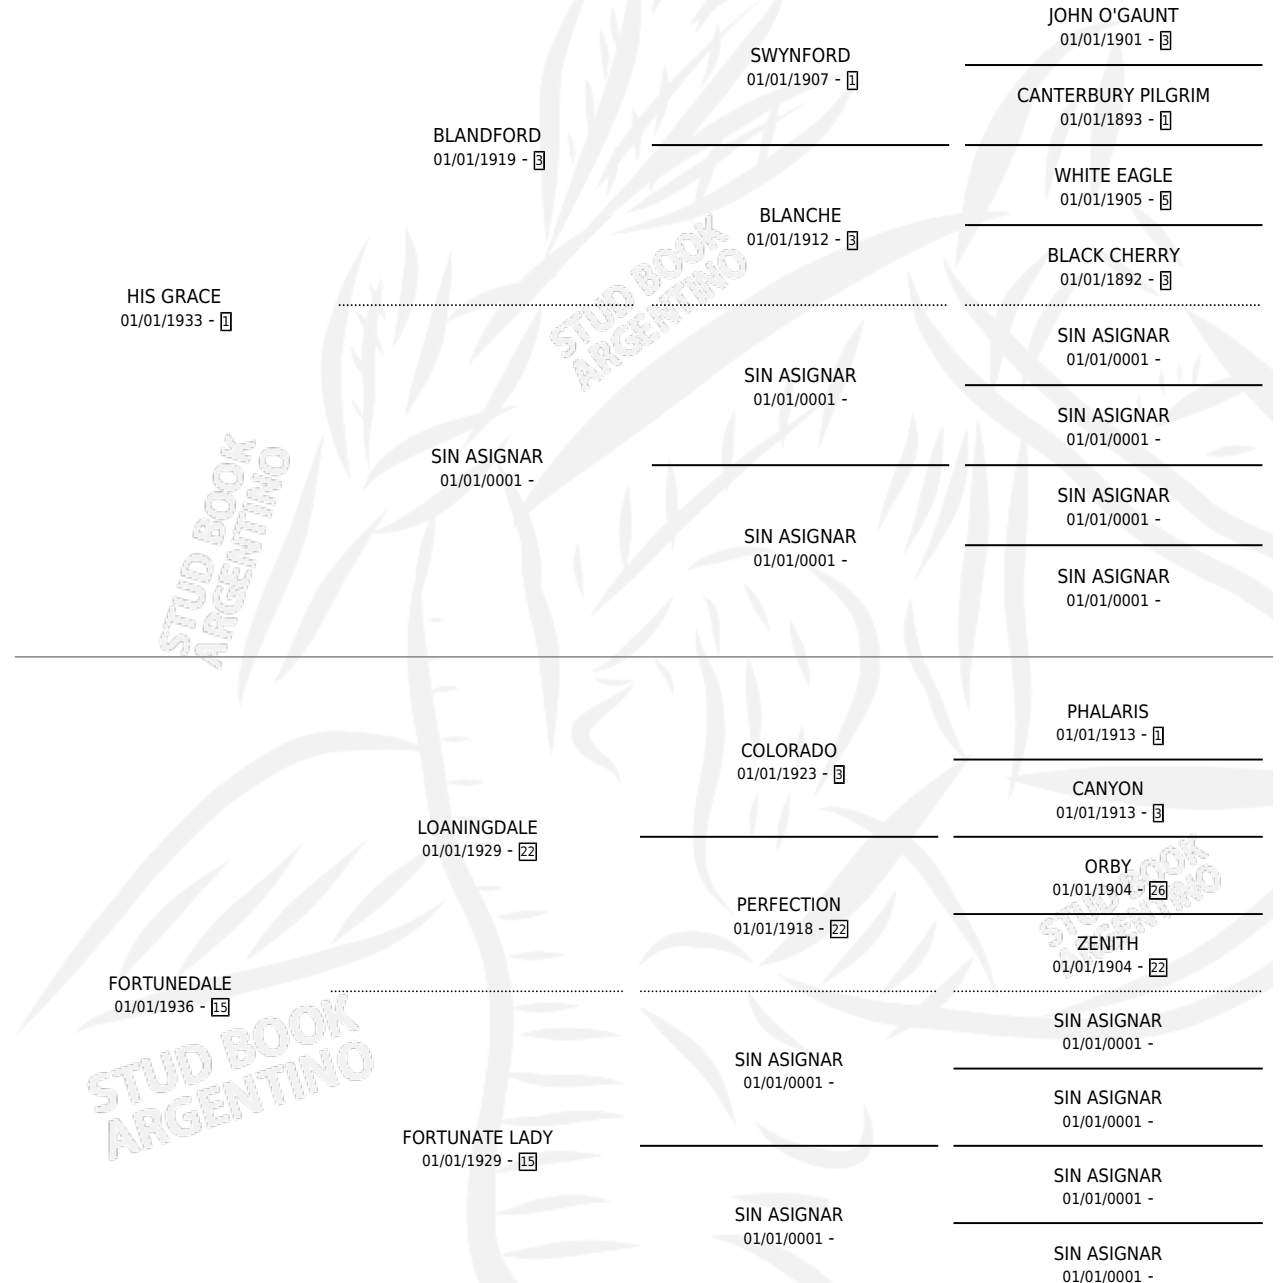

Lugar de nacimiento: Campo particular

Criador: Sin dato

~

HIJOS

	MACHOS	HEMBRAS
1 NACIERON	1	0
SIN ACTUACIONES		

PEDIGREE

GRANDPA'S WILL

Datos oficiales del Stud Book Argentino