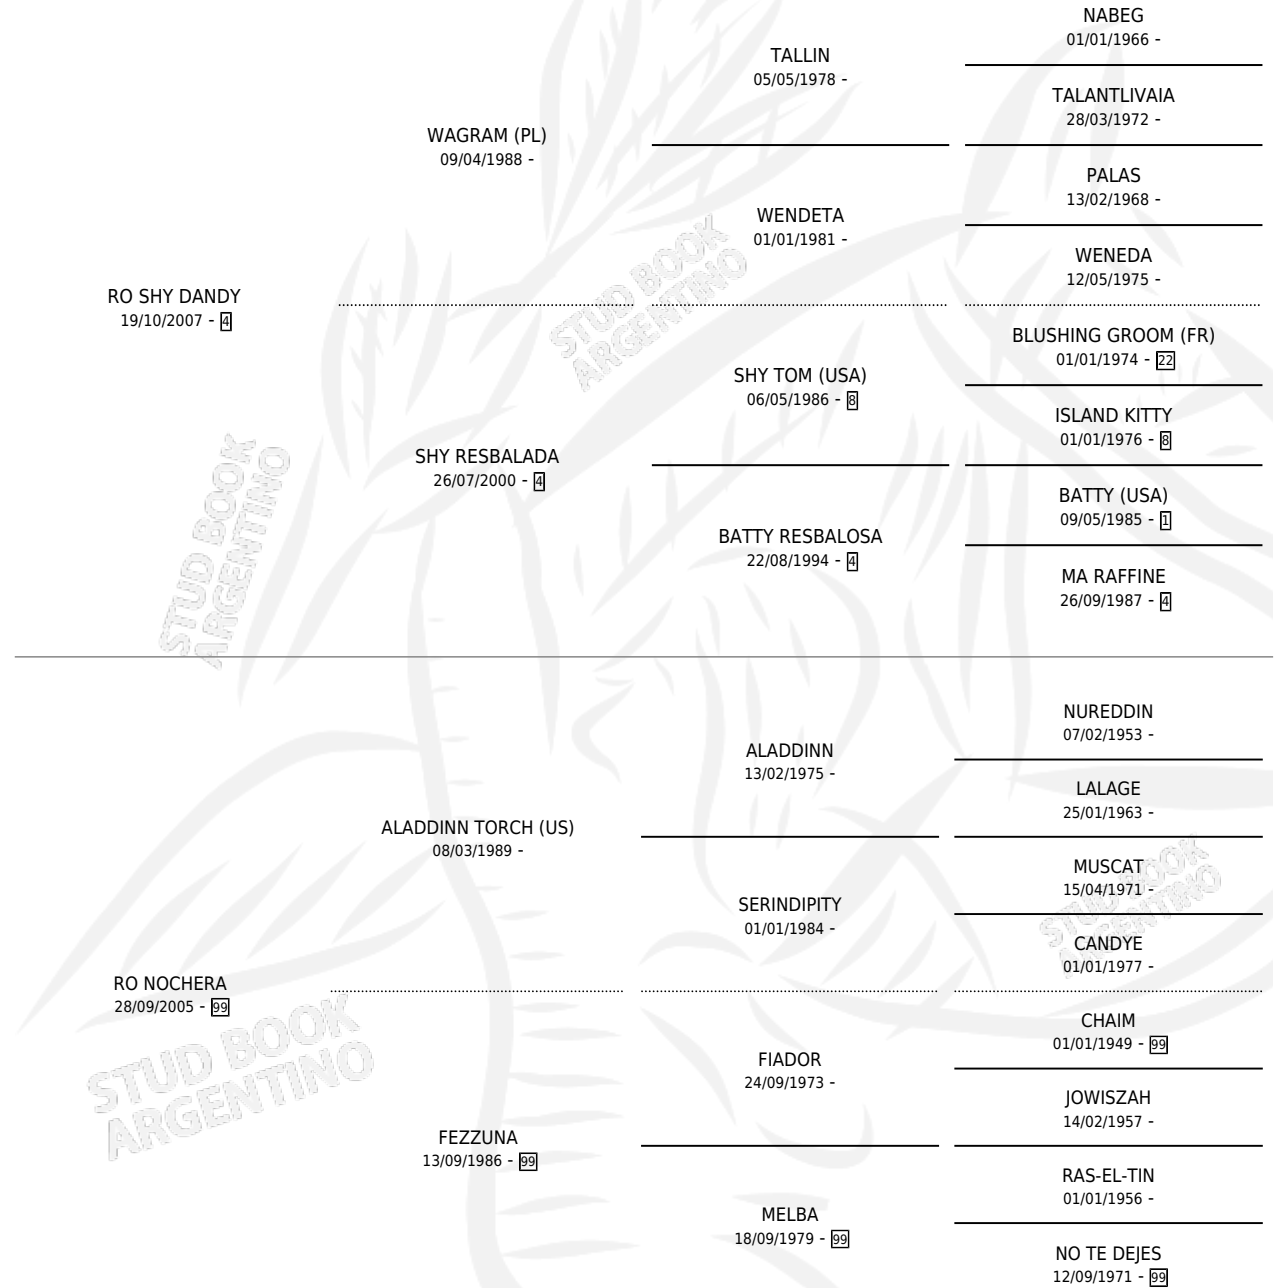

RO CLOE

por RO SHY DANDY y RO NOCHERA por ALADDINN TORCH (US)

Argentina · Hembra · Zaino · AA · 12/09/2023
Familia 99 · Volumen 45

ESTADO

TIPIFICACIÓN SANGUÍNEA	X
TIPIFICACIÓN POR ADN	✓
PASAPORTE	X
IDENTIFICACIÓN POR MICROCHIP	✓
REPRODUCTOR	X

Lugar de nacimiento: Los Estribos

Criador: Los Estribos

PEDIGREE