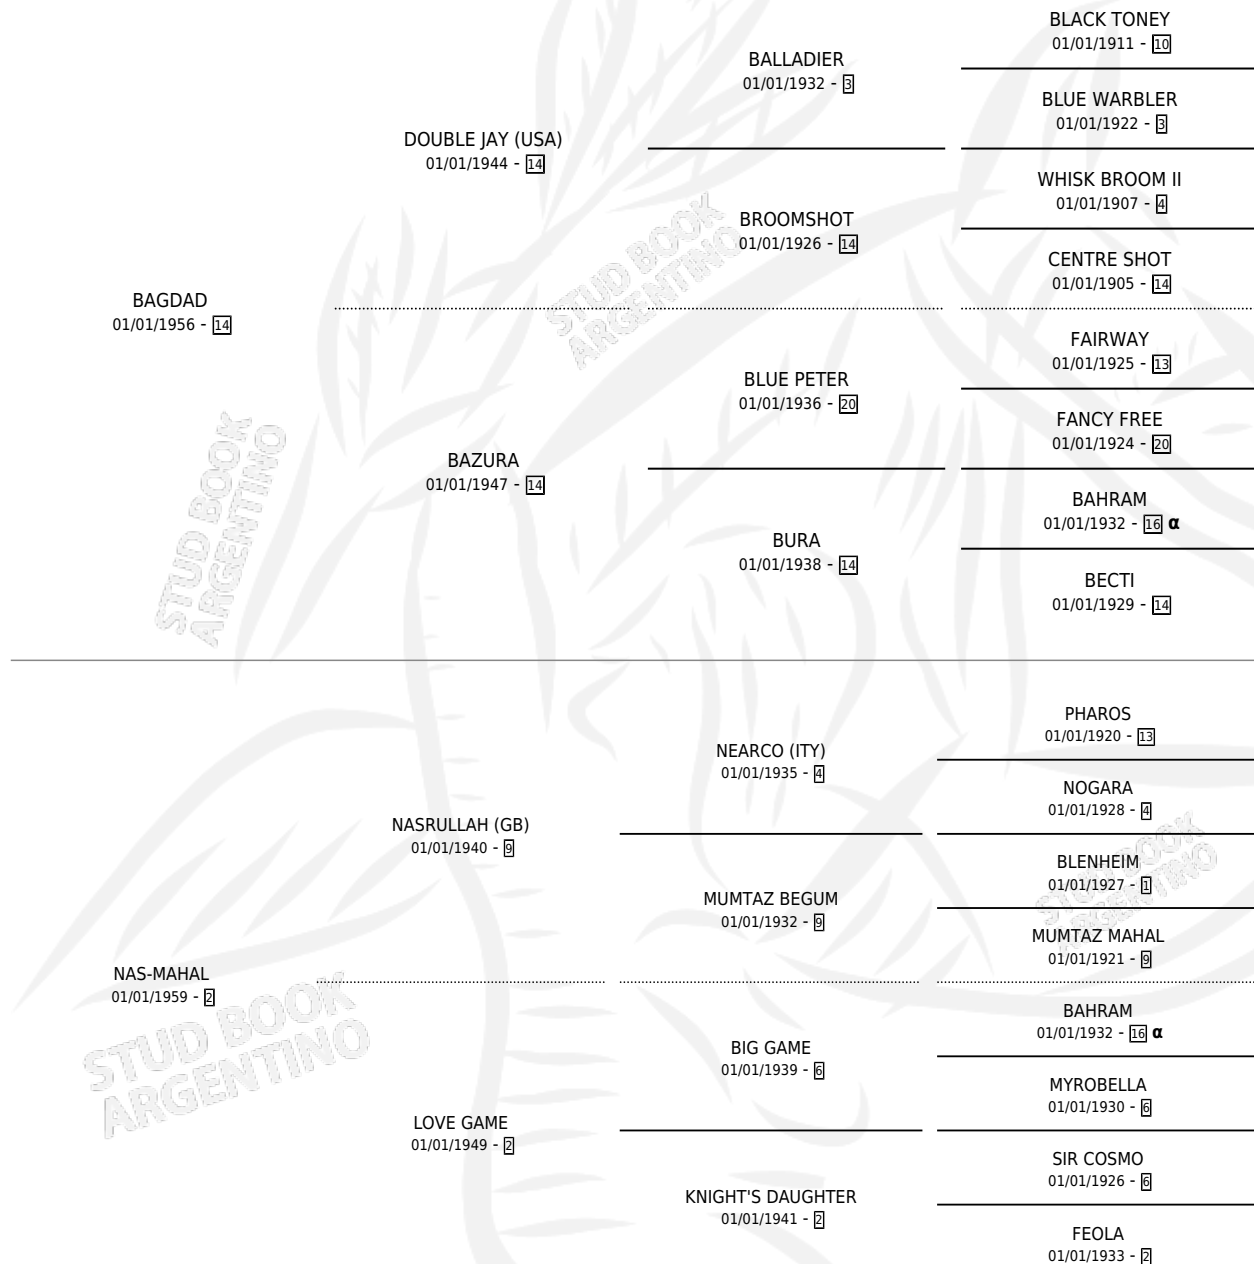

BEJA

por **BAGDAD** y **NAS-MAHAL** por **NASRULLAH (GB)**

Argentina · Hembra · Zaino · SP · 01/01/1967
Familia 2-f · Volumen 26

ESTADO

TIPIFICACIÓN SANGUÍNEA	X
TIPIFICACIÓN POR ADN	X
PASAPORTE	X
IDENTIFICACIÓN POR MICROCHIP	X
REPRODUCTOR	X

Lugar de nacimiento: Campo particular

Criador: Sin dato

~

HIJOS

	MACHOS	HEMBRAS
1 NACIERON	1	0

SIN ACTUACIONES

PEDIGREE

INBREEDING : α