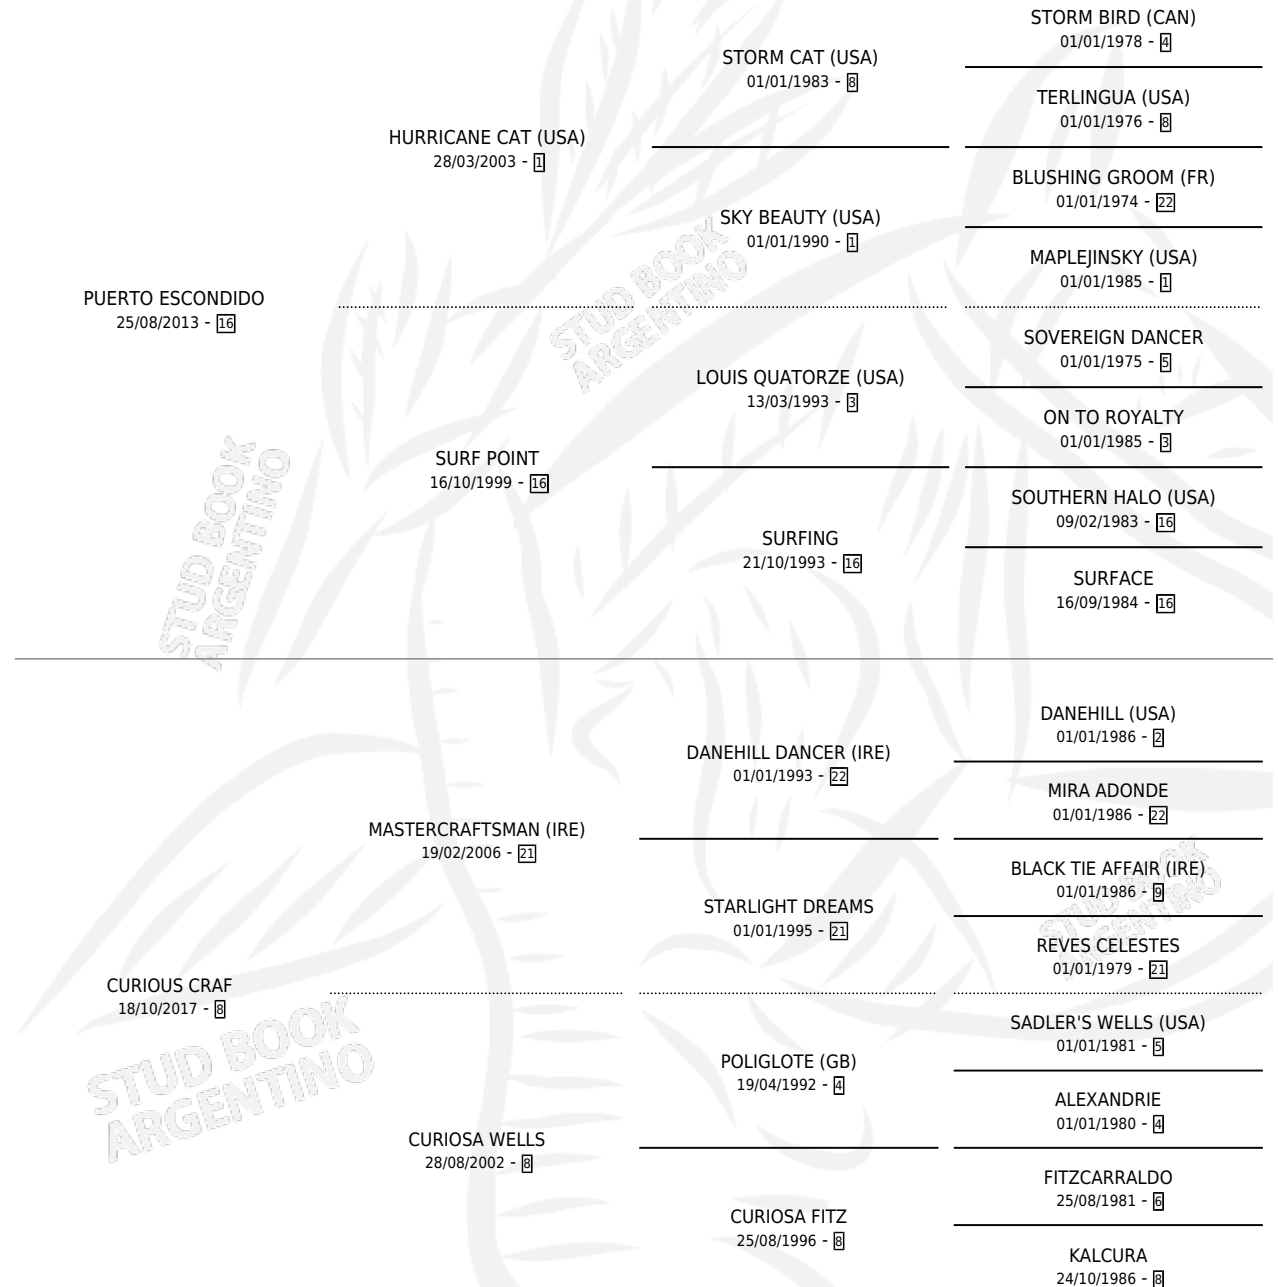

CURIOSO DEL PUERTO

por **PUERTO ESCONDIDO** y **CURIOS CRAF** por **MASTERCRAFTSMAN (IRE)**

Argentina · Macho · Zaino · SP · 30/09/2023
Familia 8-f · Volumen 45

ESTADO

TIPIFICACIÓN SANGUÍNEA	X
TIPIFICACIÓN POR ADN	✓
PASAPORTE	✓
IDENTIFICACIÓN POR MICROCHIP	✓
REPRODUCTOR	X

Lugar de nacimiento: Recoveco

Criador: Ralba S.A.

PEDIGREE

CURIOSO DEL PUERTO

Datos oficiales del Stud Book Argentino

Documento generado el 12/05/2026

studbook.org.ar