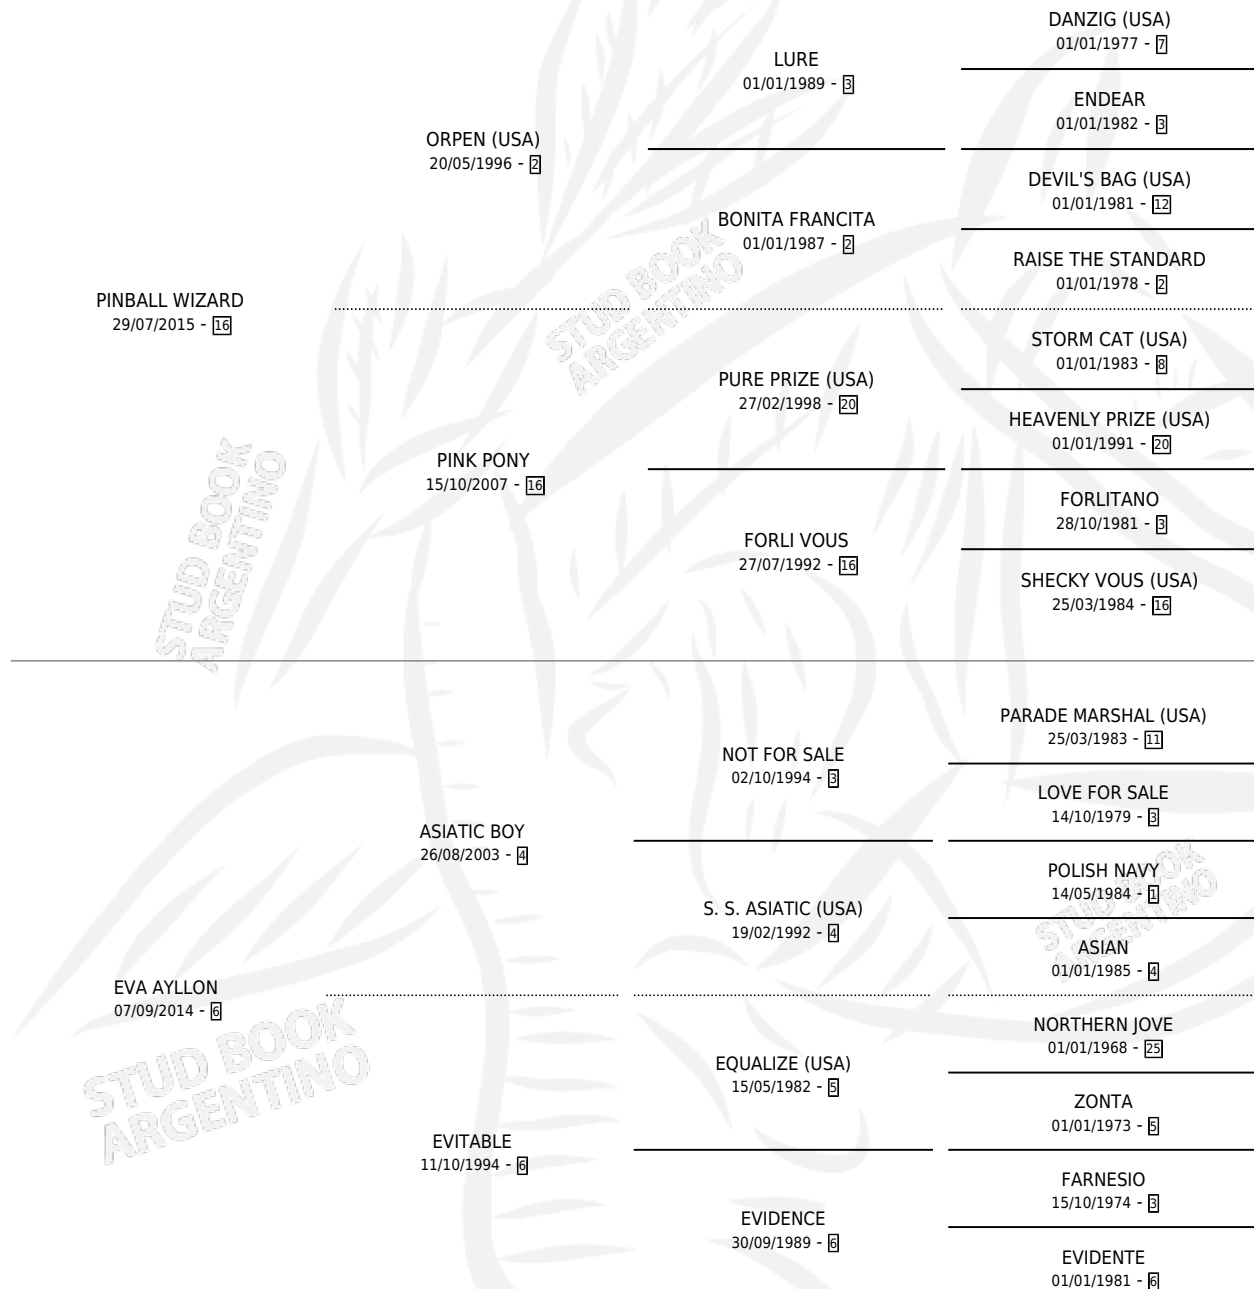

ES LEAL WIZARD

por PINBALL WIZARD y EVA AYLLON por ASIATIC BOY

Argentina · Macho · Zaino · SP · 17/10/2023
Familia 6-f · Volumen 45

ESTADO

TIPIFICACIÓN SANGUÍNEA	X
TIPIFICACIÓN POR ADN	✓
PASAPORTE	✓
IDENTIFICACIÓN POR MICROCHIP	✓
REPRODUCTOR	X

Lugar de nacimiento: Haras Don Teodoro

Criador: Haras Don Teodoro

PEDIGREE

ES LEAL WIZARD

Datos oficiales del Stud Book Argentino

Documento generado el 02/05/2026

studbook.org.ar