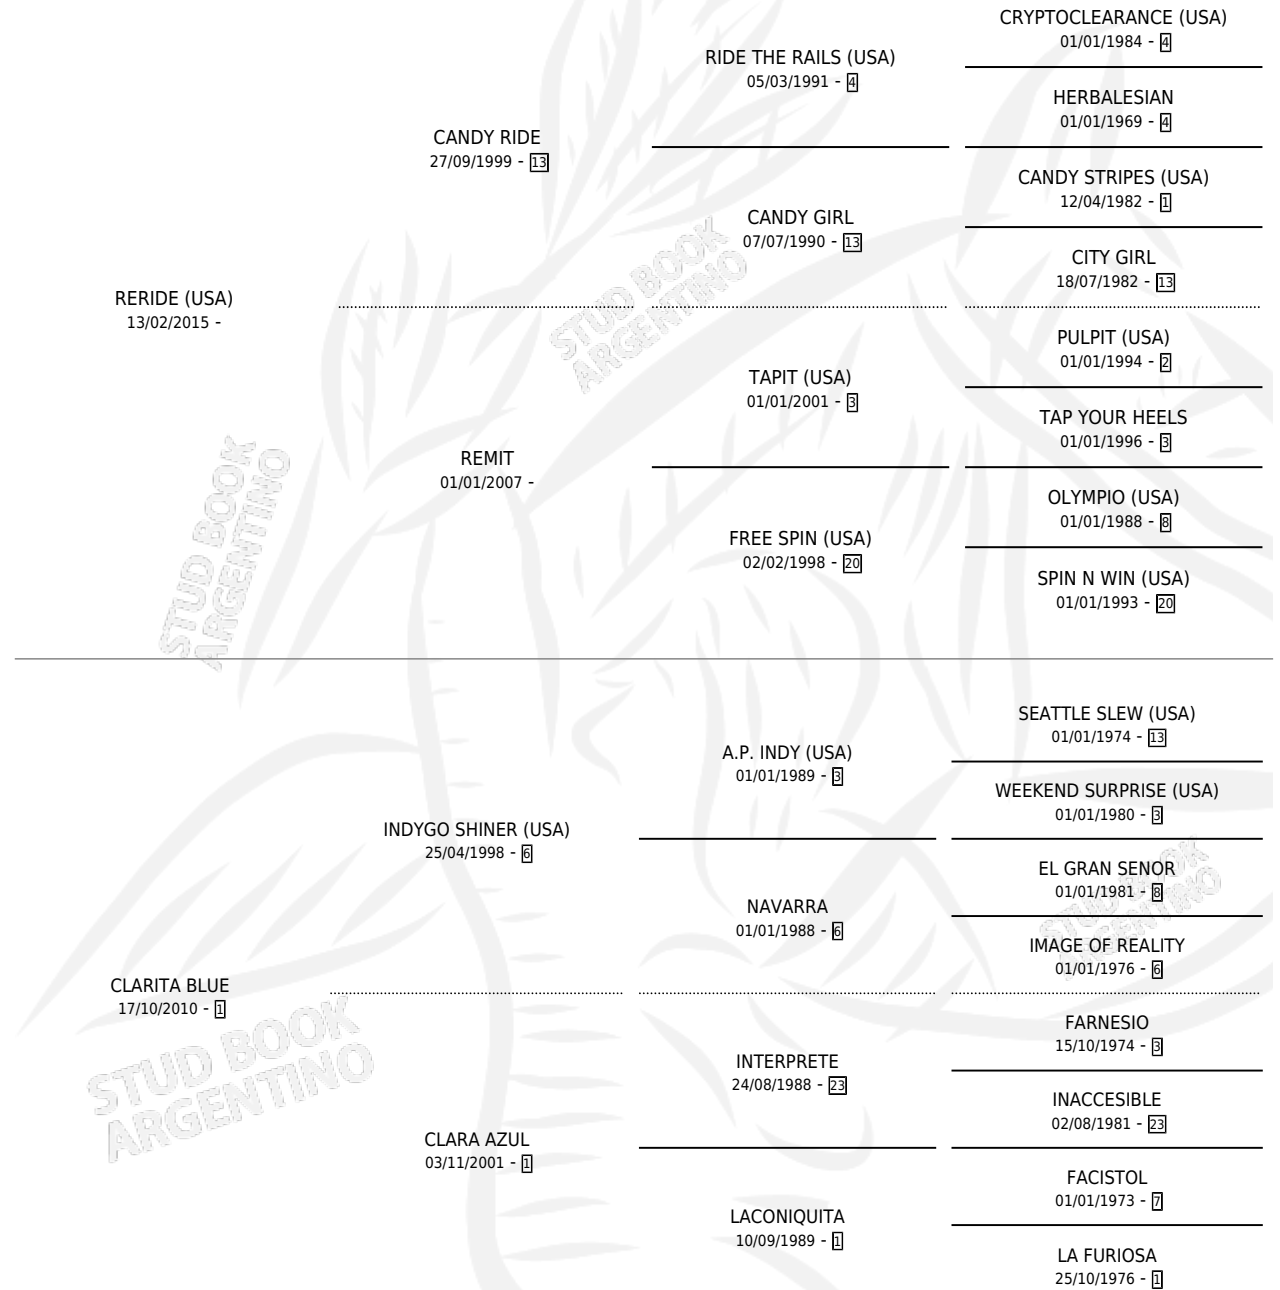

GRAN MURALLA RIDE

por RERIDE (USA) y CLARITA BLUE por INDYGO SHINER (USA)

Argentina · Hembra · Alazan · SP · 14/10/2023
Familia 1-o · Volumen 45

ESTADO

| | |
|------------------------------|---|
| TIPIFICACIÓN SANGUÍNEA | X |
| TIPIFICACIÓN POR ADN | ✓ |
| PASAPORTE | ✓ |
| IDENTIFICACIÓN POR MICROCHIP | ✓ |
| REPRODUCTOR | X |

Lugar de nacimiento: Doña Leonor

Criador: Doña Leonor

PEDIGREE

GRAN MURALLA RIDE

Datos oficiales del Stud Book Argentino

Documento generado el 14/05/2026

studbook.org.ar