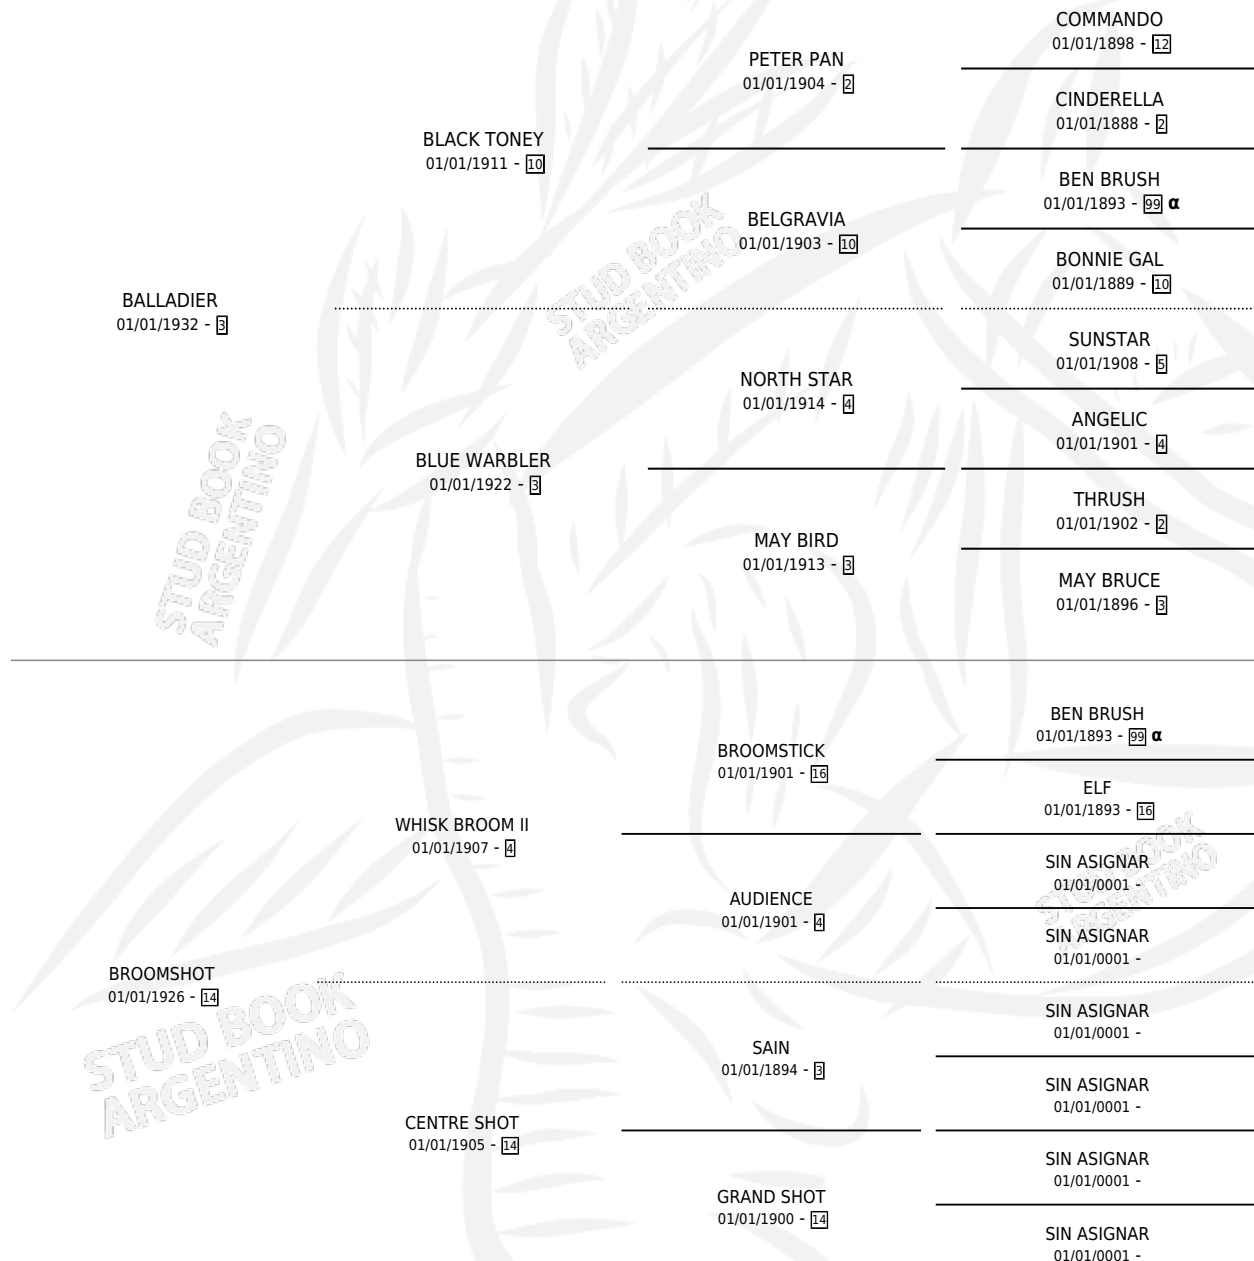

DOUBLE JAY (USA)

por BALLADIER y BROOMSHOT por WHISK BROOM II

PEDIGREE

Estados Unidos · Macho · Zaino Negro · SP · 01/01/1944
Familia 14 · Volumen web

ESTADO

TIPIFICACIÓN SANGUÍNEA	X
TIPIFICACIÓN POR ADN	X
PASAPORTE	X
IDENTIFICACIÓN POR MICROCHIP	X
REPRODUCTOR	X

Lugar de nacimiento: Estados Unidos

Criador: Extranjero

~

HIJOS

	MACHOS	HEMBRAS
41 NACIERON	8	33
SIN ACTUACIONES		

INBREEDING : α

DOUBLE JAY (USA)

Datos oficiales del Stud Book Argentino