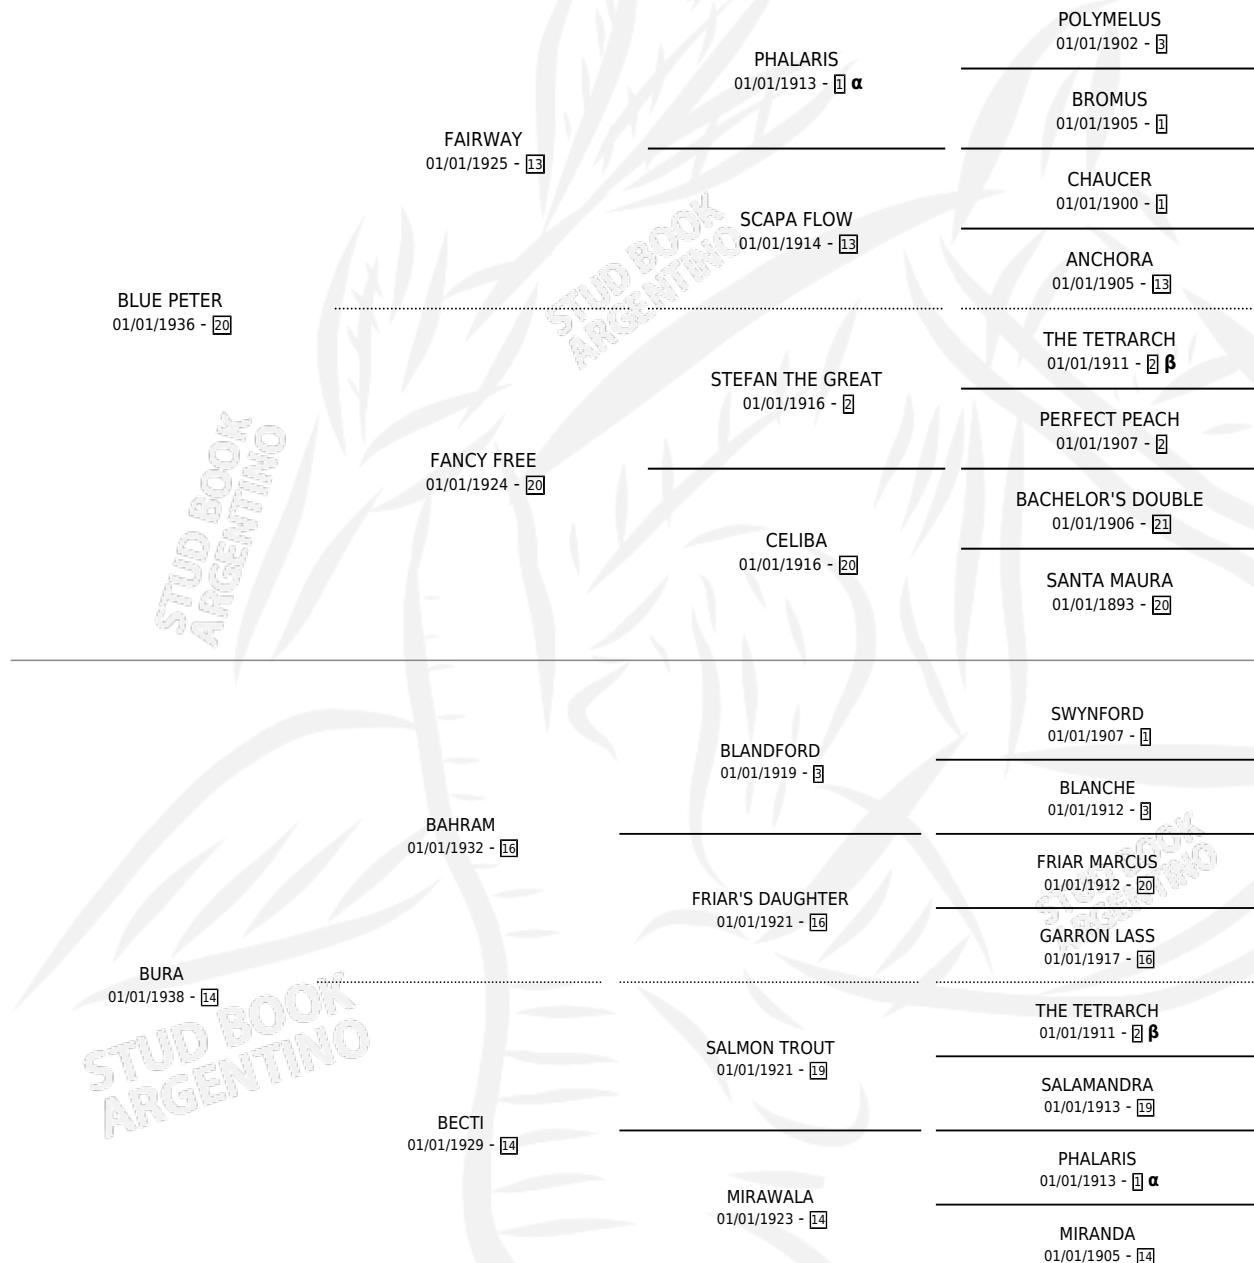

BAZURA

por **BLUE PETER** y **BURA** por **BAHRAM**

Argentina · Hembra · Alazan · · 01/01/1947
Familia 14-b · Volumen 19

ESTADO

TIPIFICACIÓN SANGUÍNEA	X
TIPIFICACIÓN POR ADN	X
PASAPORTE	X
IDENTIFICACIÓN POR MICROCHIP	X
REPRODUCTOR	X

Lugar de nacimiento: Campo particular

Criador: Sin dato

~

HIJOS

	MACHOS	HEMBRAS
1 NACIERON	1	0

SIN ACTUACIONES

PEDIGREE

INBREEDING : α, β