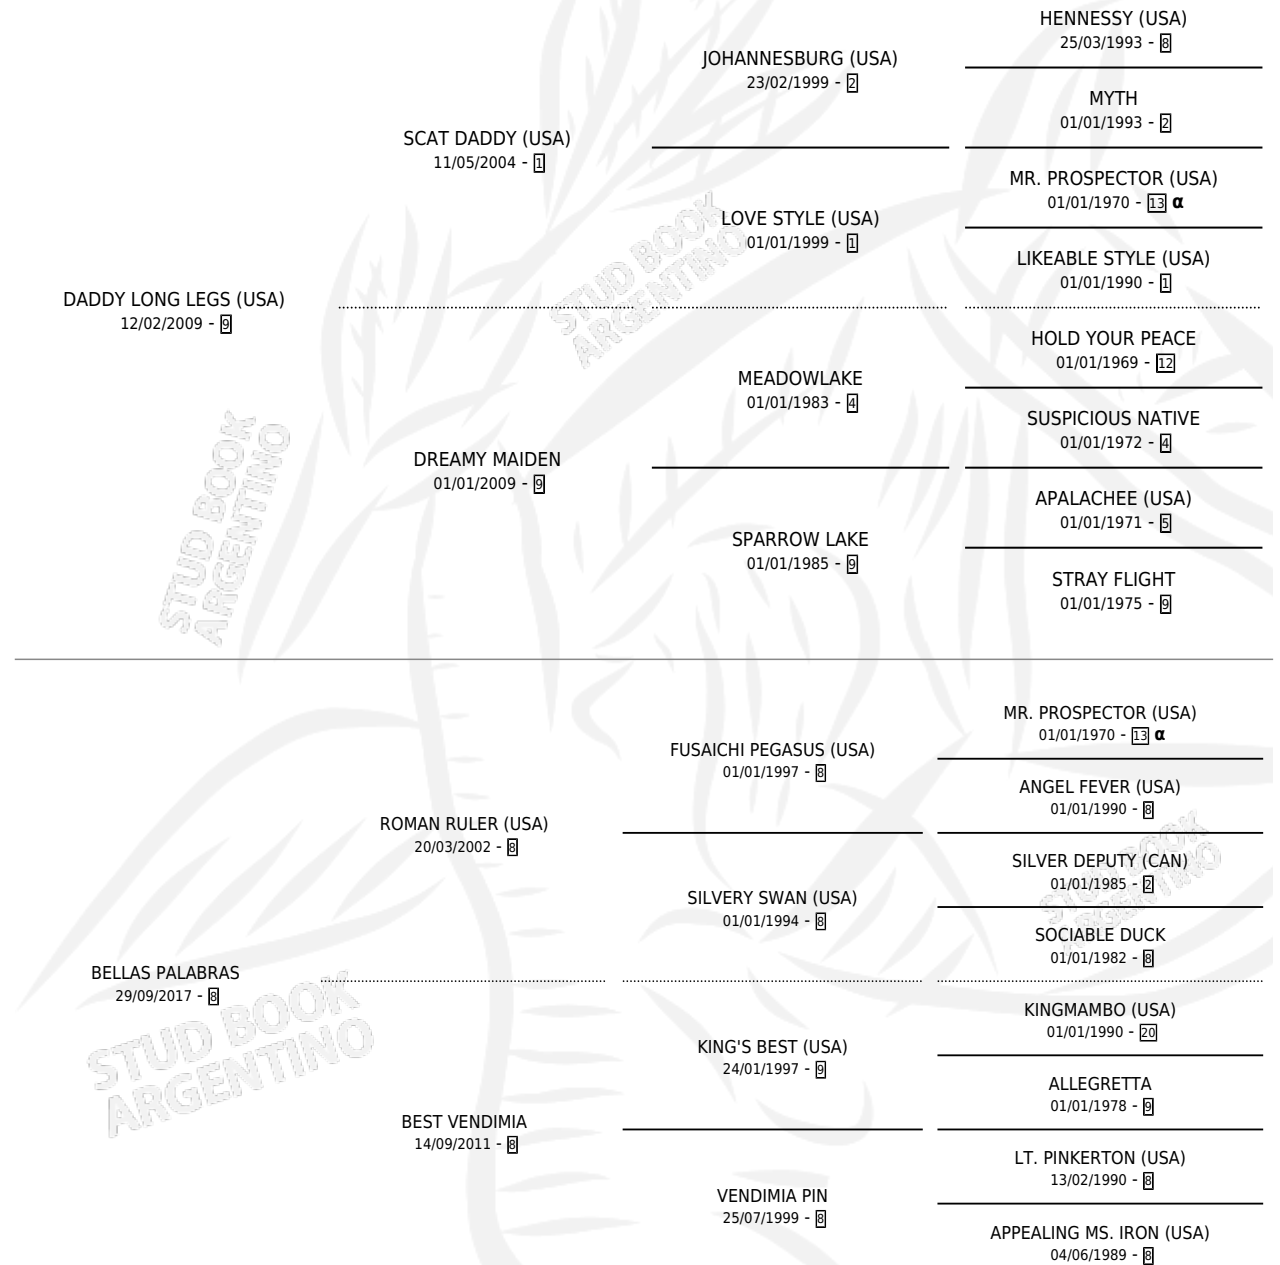

BIENVENIDA

por **DADDY LONG LEGS (USA)** y **BELLAS PALABRAS** por
ROMAN RULER (USA)

Argentina · Hembra · Zaino · SP · 25/09/2023
Familia 8-d · Volumen 45

ESTADO

| | |
|------------------------------|---|
| TIPIFICACIÓN SANGUÍNEA | X |
| TIPIFICACIÓN POR ADN | ✓ |
| PASAPORTE | ✓ |
| IDENTIFICACIÓN POR MICROCHIP | ✓ |
| REPRODUCTOR | X |

Lugar de nacimiento: Rancho Lujan
Criador: Inversiones Elturf S.A.

PEDIGREE

INBREEDING : α

BIENVENIDA

Datos oficiales del Stud Book Argentino

Documento generado el 26/04/2026

studbook.org.ar