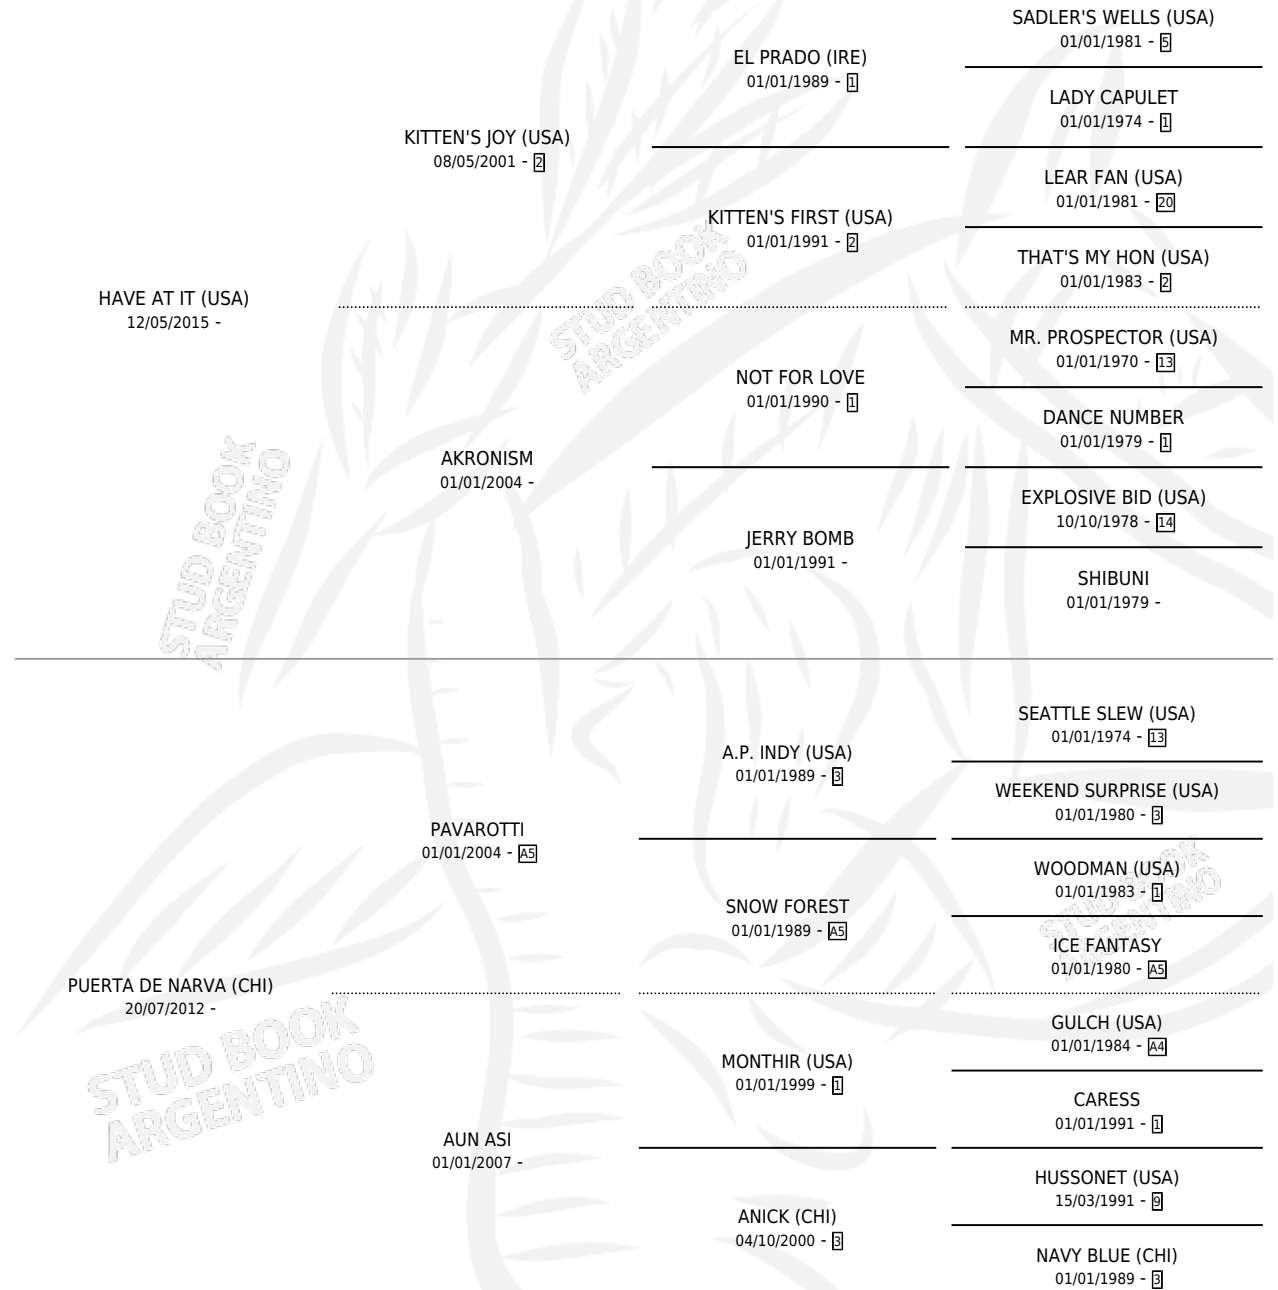

PUENTES

por **HAVE AT IT (USA)** y **PUERTA DE NARVA (CHI)** por **PAVAROTTI**

Argentina · Macho · Alazan · SP · 01/10/2023
Familia · Volumen 45

ESTADO

TIPIFICACIÓN SANGUÍNEA	X
TIPIFICACIÓN POR ADN	✓
PASAPORTE	✓
IDENTIFICACIÓN POR MICROCHIP	✓
REPRODUCTOR	X

Lugar de nacimiento: Rancho Lujan
Criador: Inversiones Elturf S.A.

PEDIGREE

PUENTES

Datos oficiales del Stud Book Argentino

Documento generado el 06/05/2026

studbook.org.ar