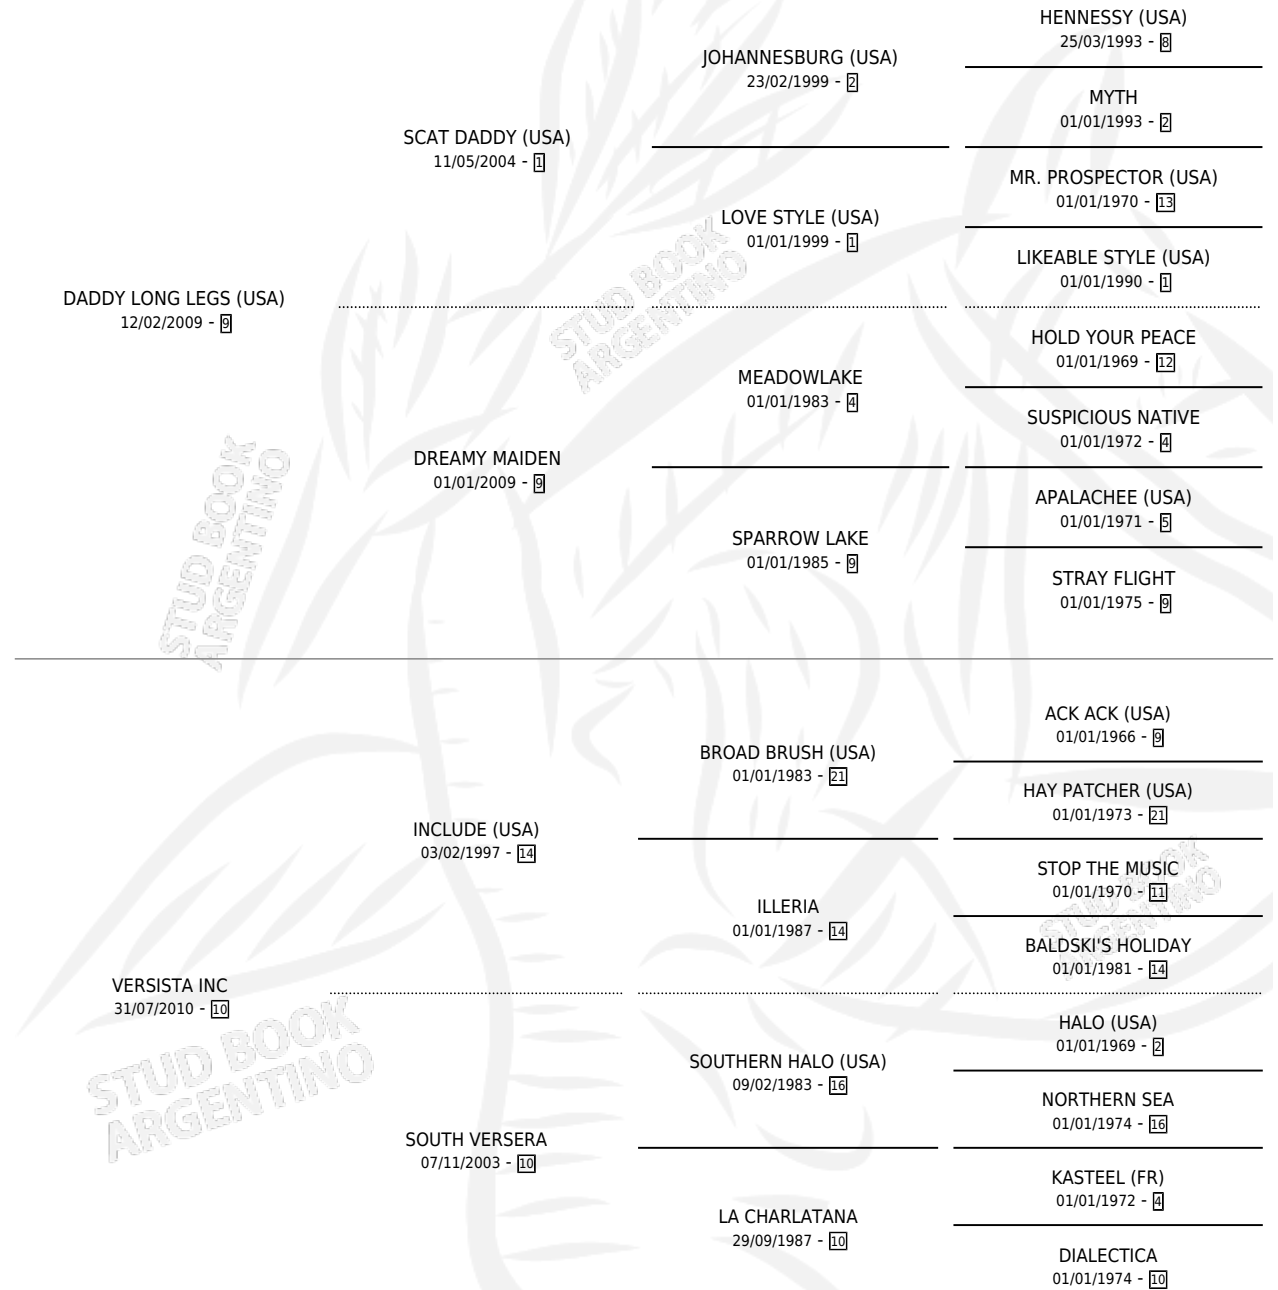

VICIO

por **DADDY LONG LEGS (USA)** y **VERSISTA INC** por **INCLUDE (USA)**

Argentina · Macho · Alazan · SP · 03/10/2023
Familia 10-b · Volumen 45

ESTADO

TIPIFICACIÓN SANGUÍNEA	X
TIPIFICACIÓN POR ADN	✓
PASAPORTE	✓
IDENTIFICACIÓN POR MICROCHIP	✓
REPRODUCTOR	X

Lugar de nacimiento: Rancho Lujan
Criador: Inversiones Elturf S.A.

PEDIGREE

VICIO

Datos oficiales del Stud Book Argentino

Documento generado el 25/04/2026

studbook.org.ar