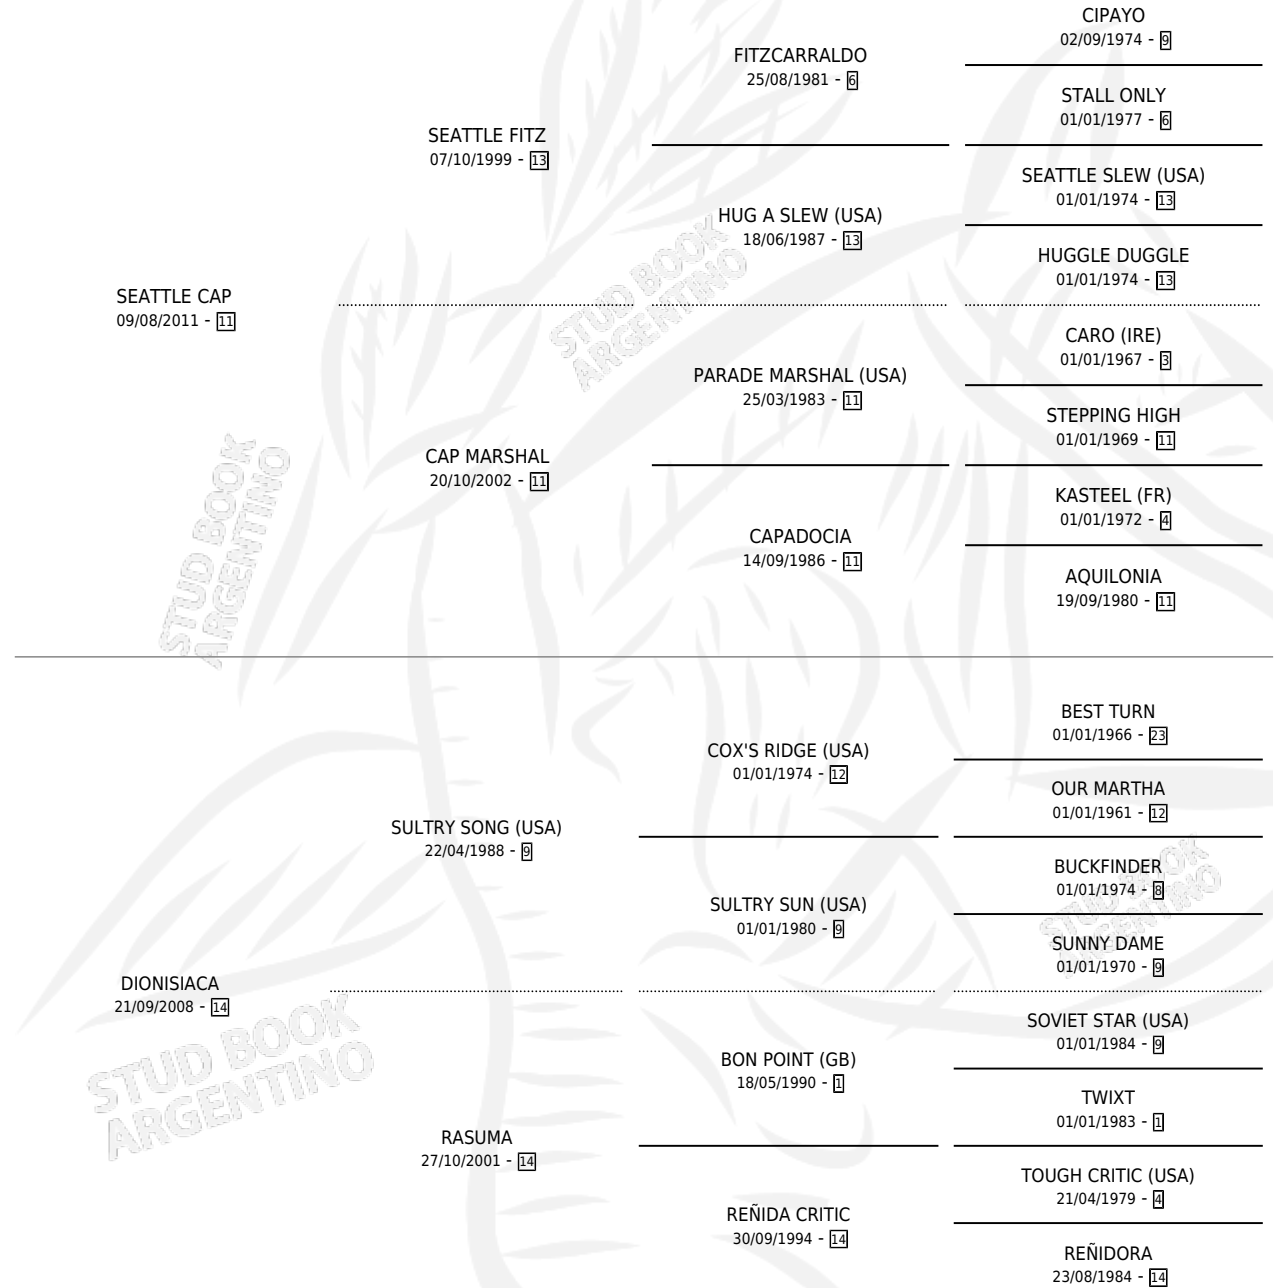

REY PEPE

por SEATTLE CAP y DIONISIACA por SULTRY SONG (USA)

Argentina · Macho · Zaino · SP · 04/10/2023
Familia 14 · Volumen 45

ESTADO

TIPIFICACIÓN SANGUÍNEA	X
TIPIFICACIÓN POR ADN	✓
PASAPORTE	✓
IDENTIFICACIÓN POR MICROCHIP	✓
REPRODUCTOR	X

Lugar de nacimiento: Arroyo Litin

Criador: Arroyo Litin

PEDIGREE

REY PEPE

Datos oficiales del Stud Book Argentino

Documento generado el 10/05/2026

studbook.org.ar