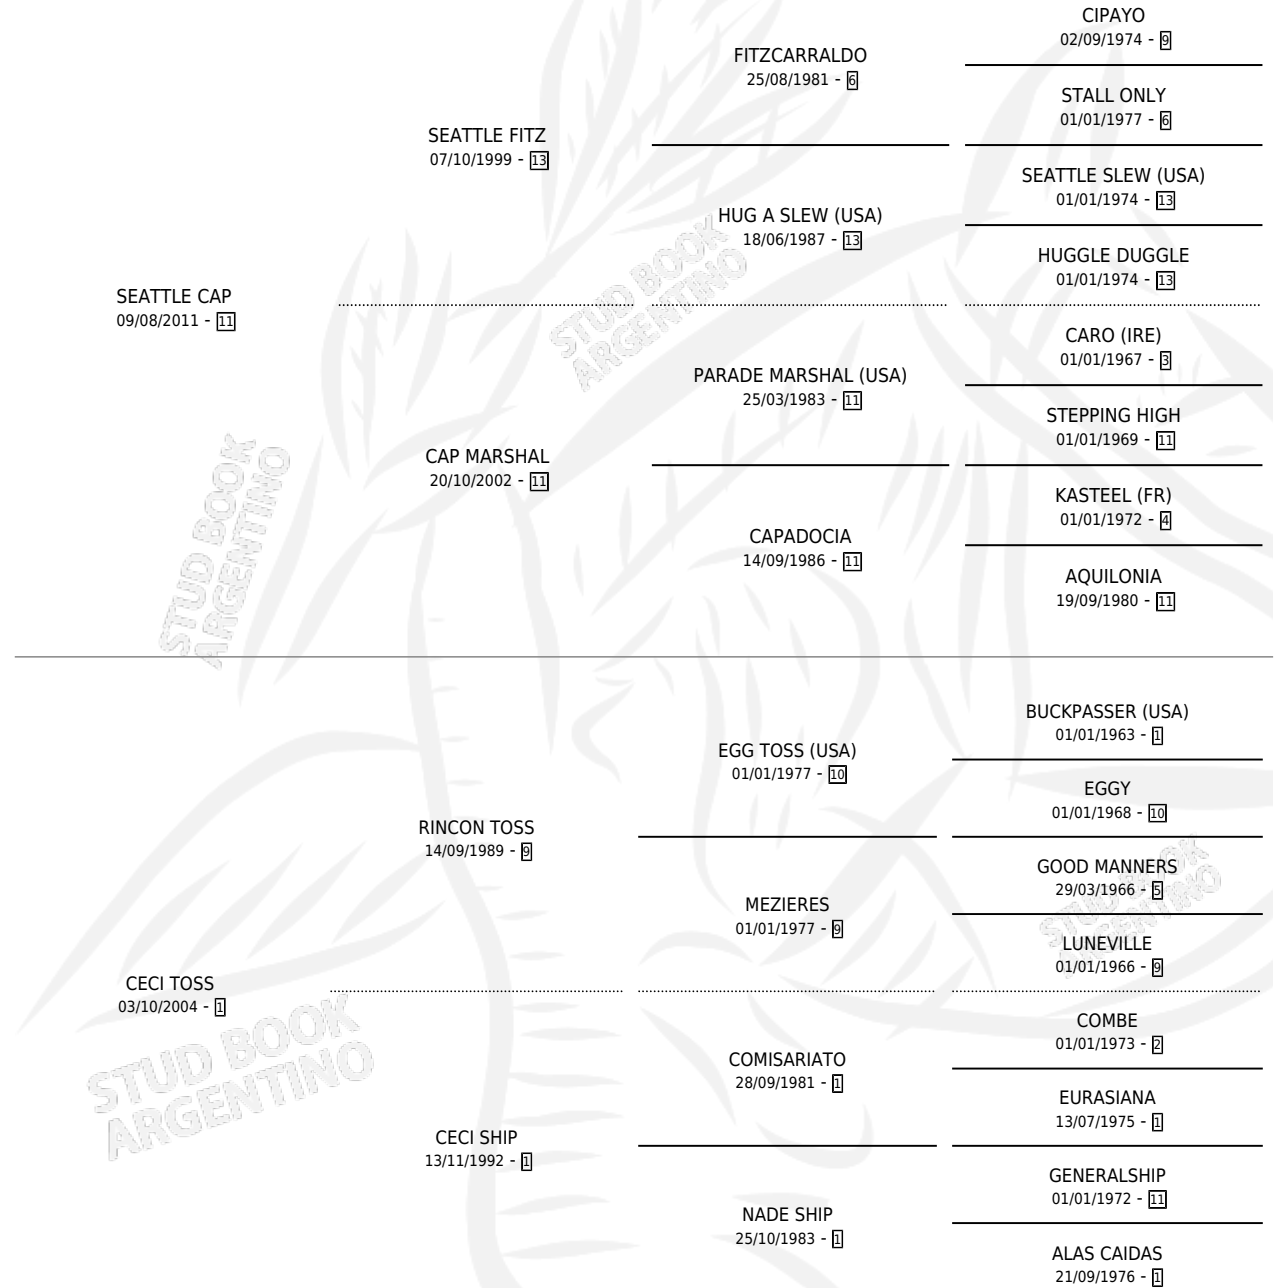

VICTORIA CAP

por SEATTLE CAP y CECI TOSS por RINCON TOSS

Argentina · Hembra · Alazan Tostado · SP · 08/10/2023
Familia 1-e · Volumen 45

ESTADO

TIPIFICACIÓN SANGUÍNEA	X
TIPIFICACIÓN POR ADN	✓
PASAPORTE	X
IDENTIFICACIÓN POR MICROCHIP	✓
REPRODUCTOR	X

Lugar de nacimiento: Arroyo Litin

Criador: Arroyo Litin

PEDIGREE

VICTORIA CAP

Datos oficiales del Stud Book Argentino

Documento generado el 14/05/2026

studbook.org.ar