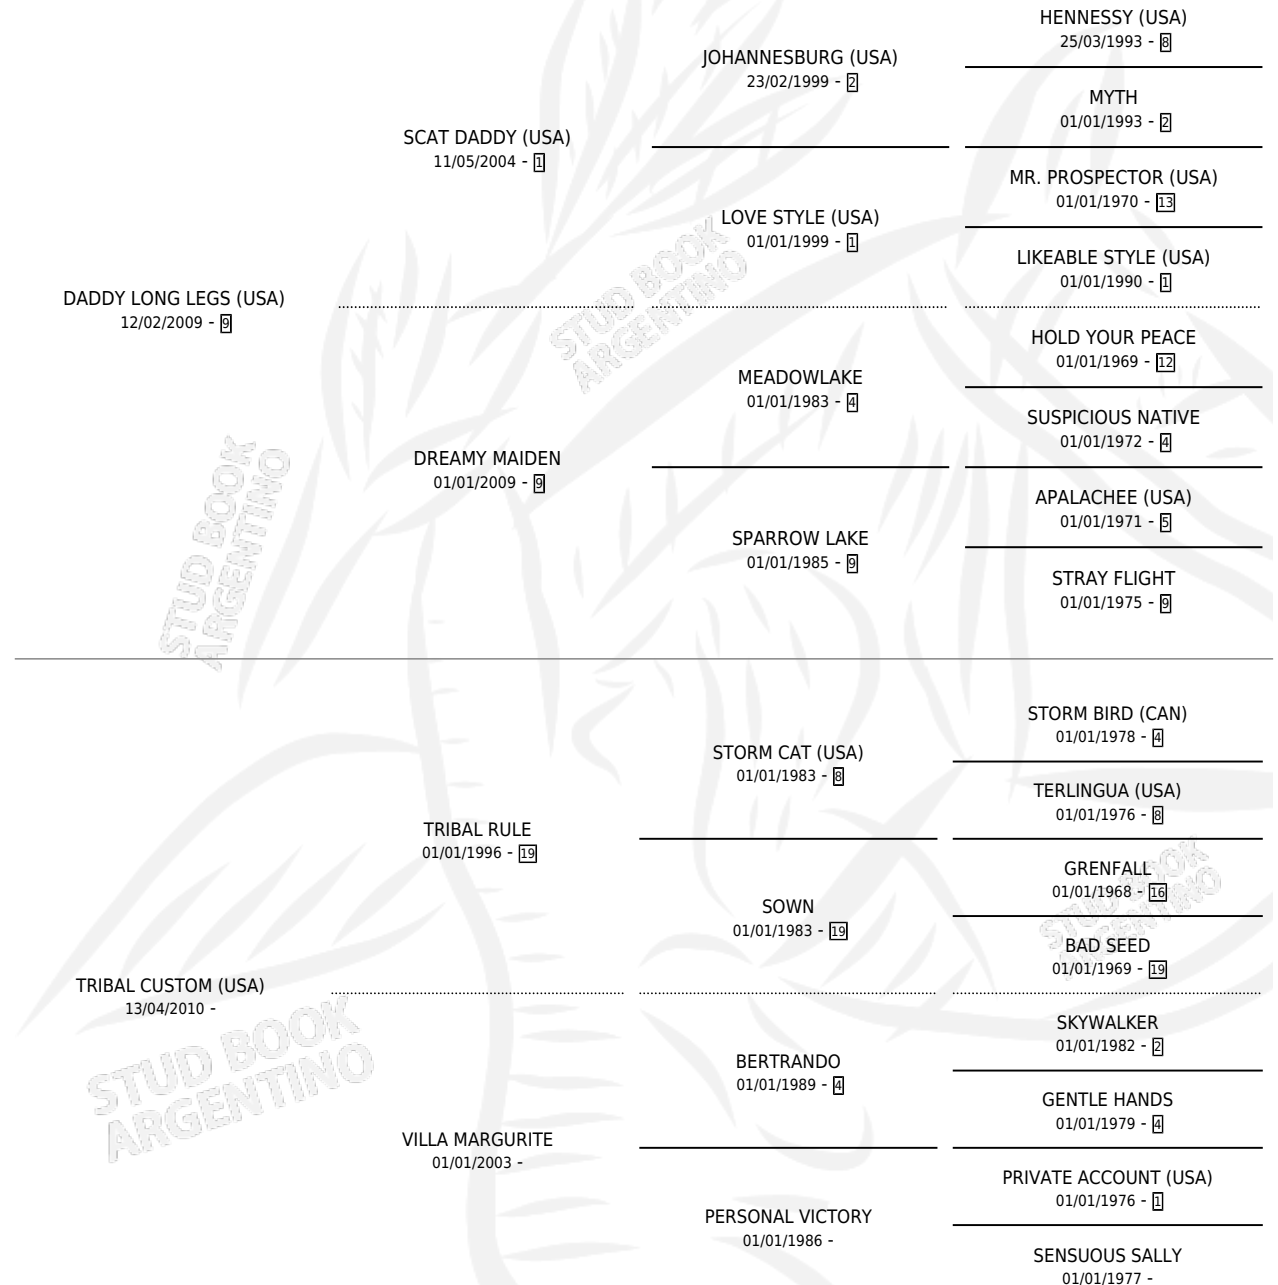

TRADICIONES

por **DADDY LONG LEGS (USA)** y **TRIBAL CUSTOM (USA)**
por **TRIBAL RULE**

Argentina · Hembra · Alazan · SP · 17/10/2023
Familia · Volumen 45

ESTADO

TIPIFICACIÓN SANGUÍNEA	X
TIPIFICACIÓN POR ADN	✓
PASAPORTE	✓
IDENTIFICACIÓN POR MICROCHIP	✓
REPRODUCTOR	X

Lugar de nacimiento: Rancho Lujan
Criador: Inversiones Elturf S.A.

PEDIGREE

TRADICIONES

Datos oficiales del Stud Book Argentino

Documento generado el 15/05/2026

studbook.org.ar