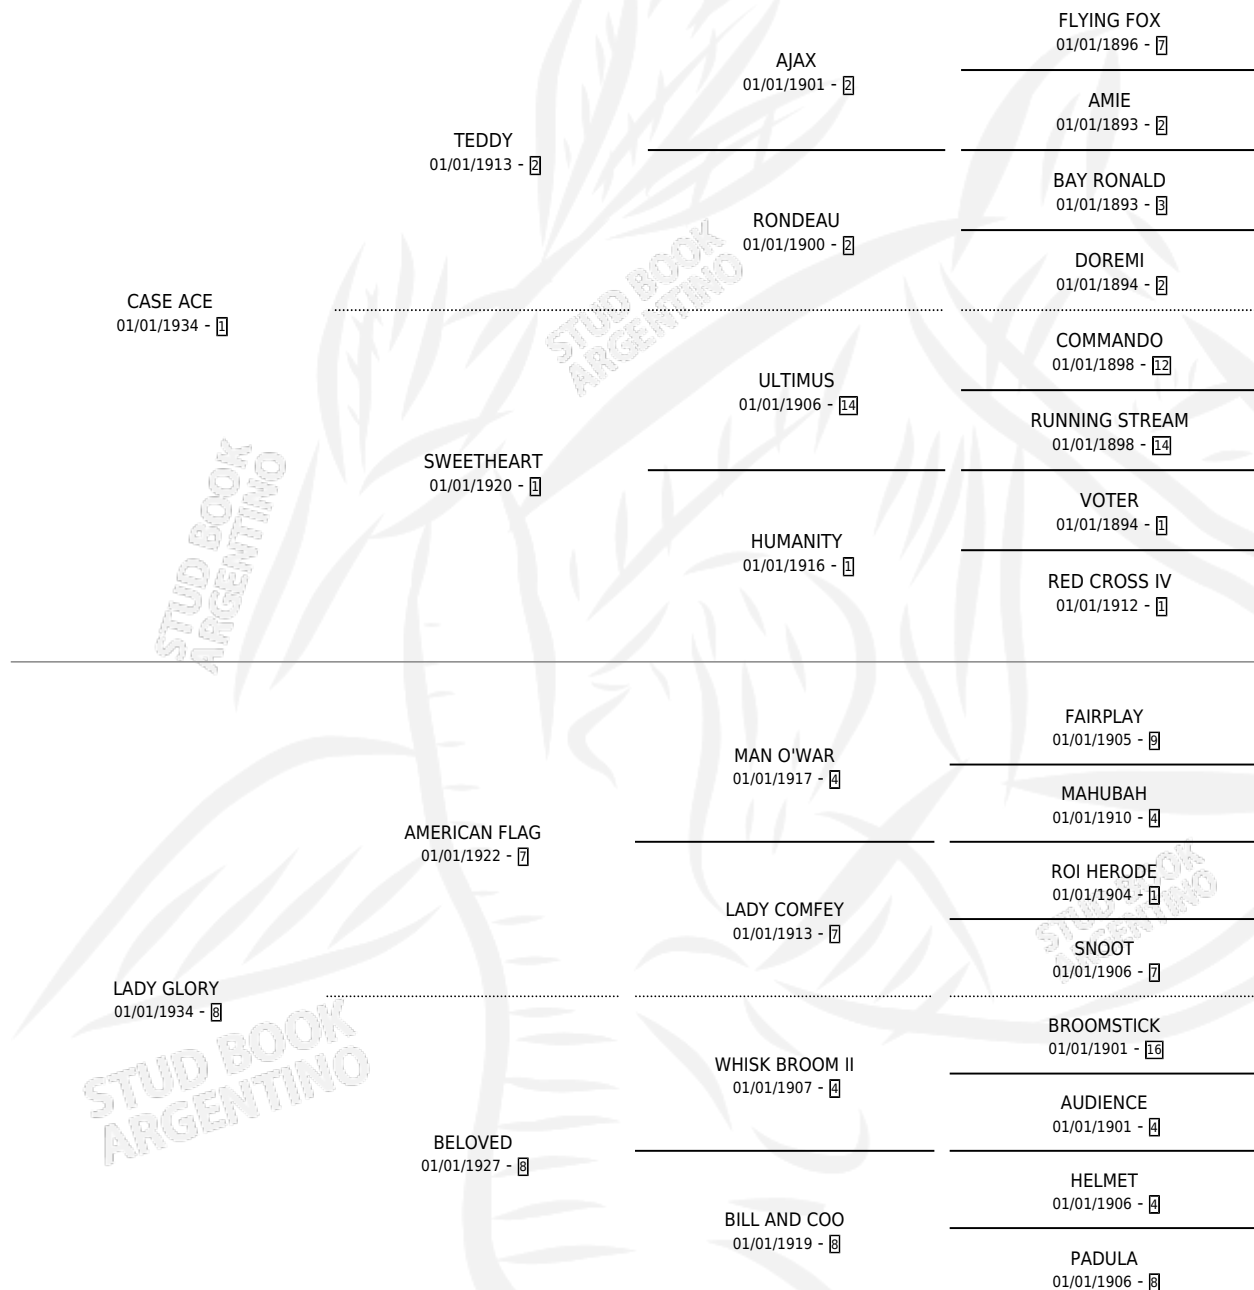

RAISE YOU

por CASE ACE y LADY GLORY por AMERICAN FLAG

Argentina · Hembra · Alazan · SP · 01/01/1946
Familia 8-f · Volumen 19

ESTADO

TIPIFICACIÓN SANGUÍNEA	X
TIPIFICACIÓN POR ADN	X
PASAPORTE	X
IDENTIFICACIÓN POR MICROCHIP	X
REPRODUCTOR	X

Lugar de nacimiento: Campo particular

Criador: Sin dato

~

HIJOS

	MACHOS	HEMBRAS
4 NACIERON	1	3
SIN ACTUACIONES		

PEDIGREE