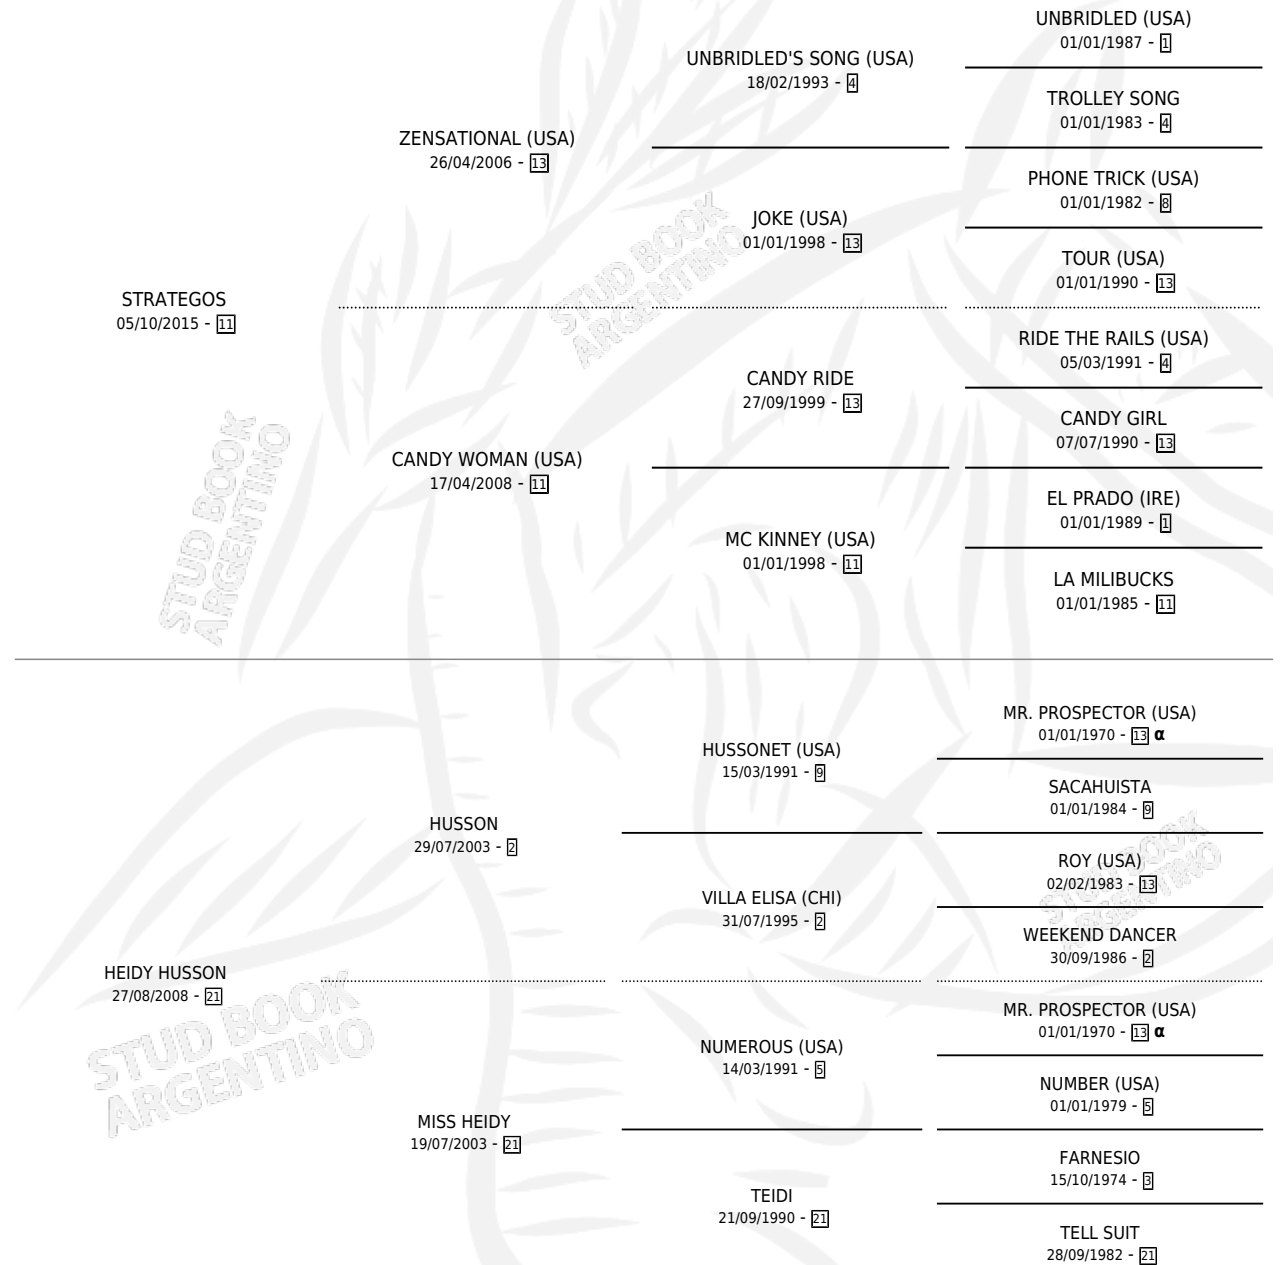

# MISS ISADORA

por STRATEGOS y HEIDY HUSSON por HUSSON

Argentina · Hembra · Alazan · SP · 04/10/2023  
Familia 21-a · Volumen 45

## ESTADO

TIPIFICACIÓN SANGUÍNEA	X
TIPIFICACIÓN POR ADN	✓
PASAPORTE	✓
IDENTIFICACIÓN POR MICROCHIP	✓
REPRODUCTOR	X

**Lugar de nacimiento:** Campo particular

**Criador:** Paolucci Joaquin Alejandro

## PEDIGREE

INBREEDING :  $\alpha$