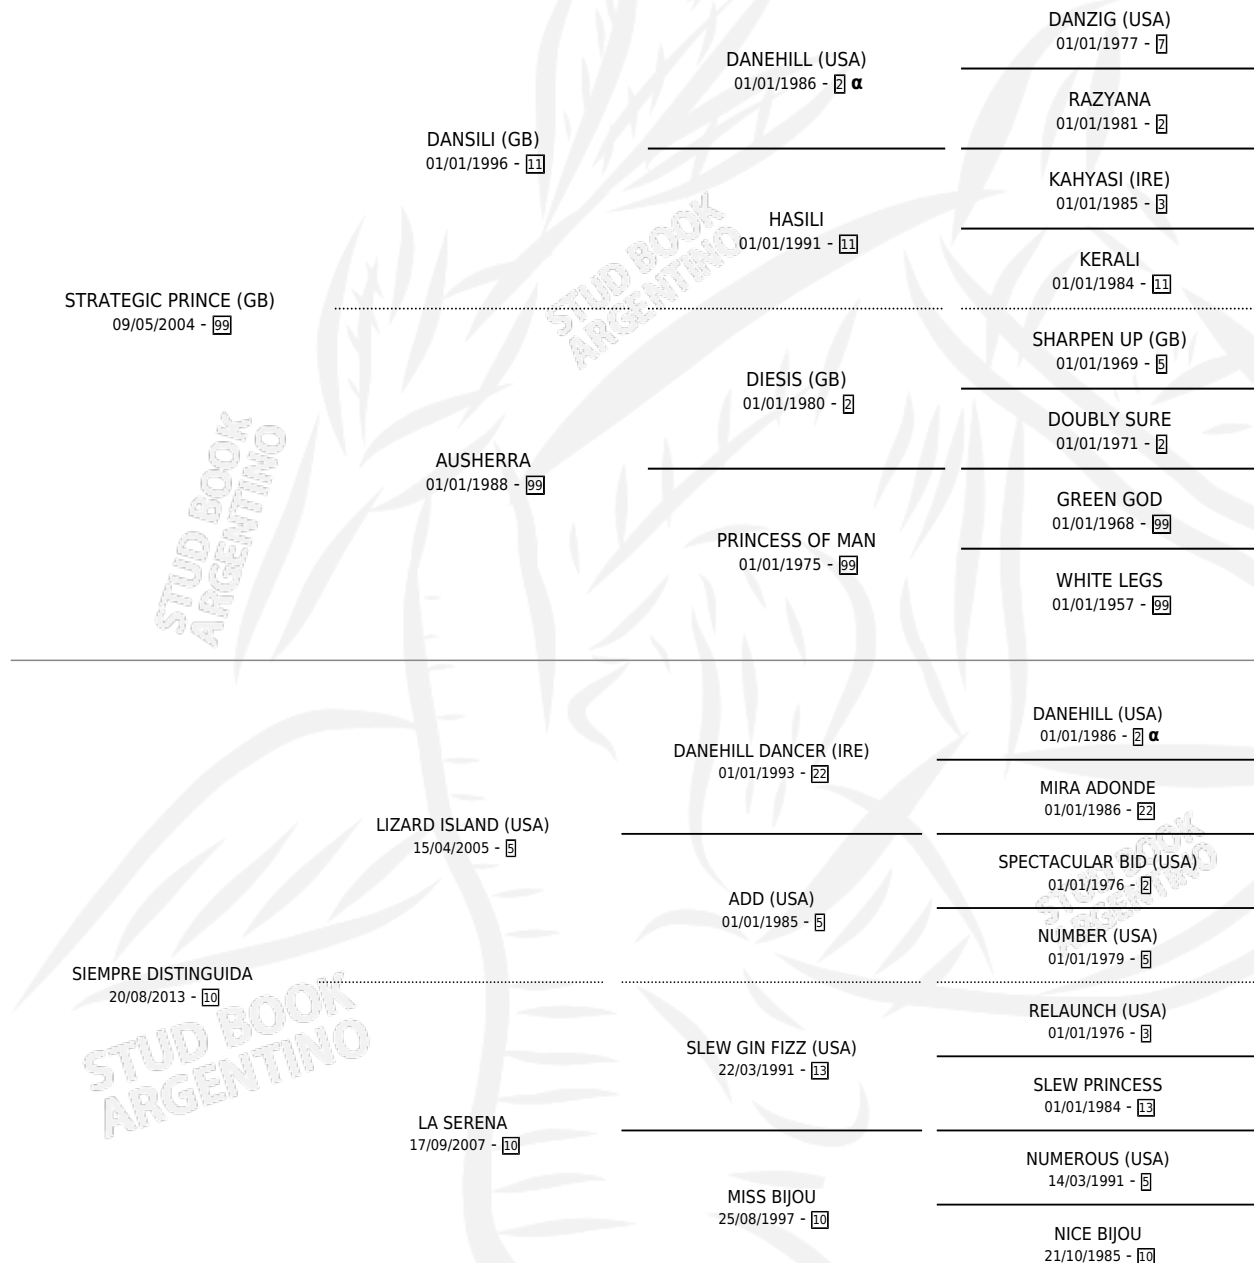

DULCE DISTINGUIDA

por STRATEGIC PRINCE (GB) y SIEMPRE DISTINGUIDA
por LIZARD ISLAND (USA)

Argentina · Hembra · Zaino · SP · 05/09/2023
Familia 10 · Volumen 45

ESTADO

TIPIFICACIÓN SANGUÍNEA	X
TIPIFICACIÓN POR ADN	✓
PASAPORTE	✓
IDENTIFICACIÓN POR MICROCHIP	✓
REPRODUCTOR	X

Lugar de nacimiento: Las Casuarinas
Criador: Las Casuarinas

PEDIGREE

INBREEDING : α

DULCE DISTINGUIDA

Datos oficiales del Stud Book Argentino

Documento generado el 03/05/2026

studbook.org.ar