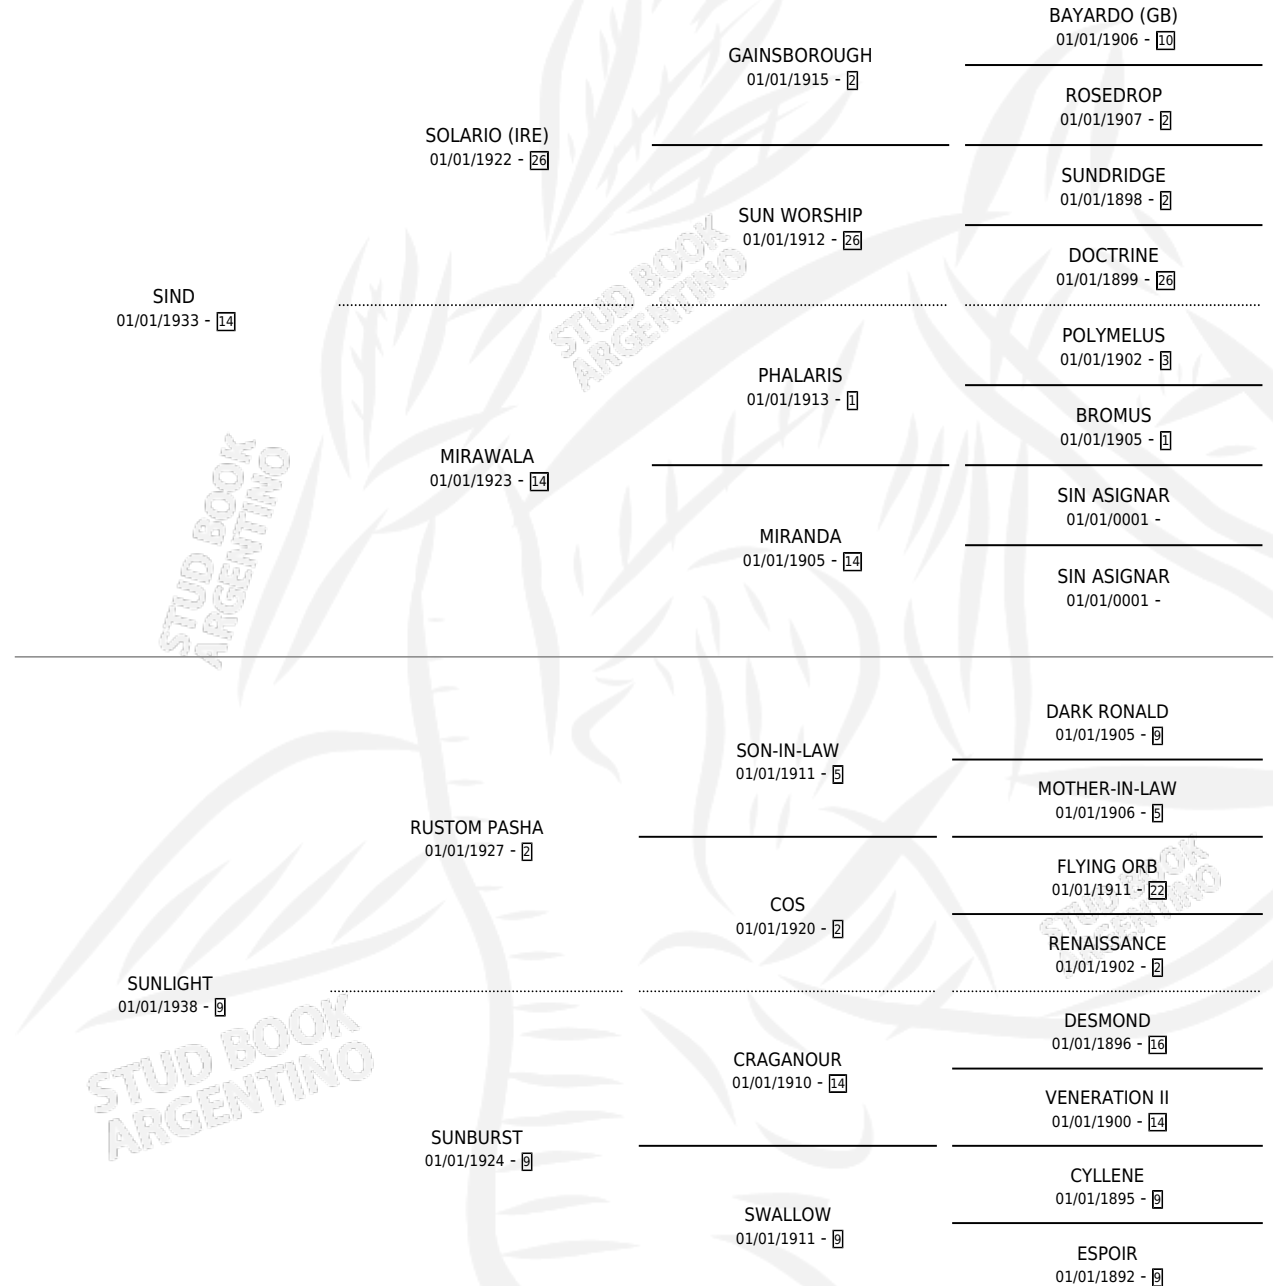

SOLAPA

por SIND y SUNLIGHT por RUSTOM PASHA

Argentina · Hembra · Alazan Tostado · SP · 01/01/1955
Familia 9-g · Volumen 22

ESTADO

TIPIFICACIÓN SANGUÍNEA	X
TIPIFICACIÓN POR ADN	X
PASAPORTE	X
IDENTIFICACIÓN POR MICROCHIP	X
REPRODUCTOR	X

Lugar de nacimiento: Campo particular

Criador: Sin dato

~

HIJOS

	MACHOS	HEMBRAS
3 NACIERON	0	3

SIN ACTUACIONES

PEDIGREE

SOLAPA