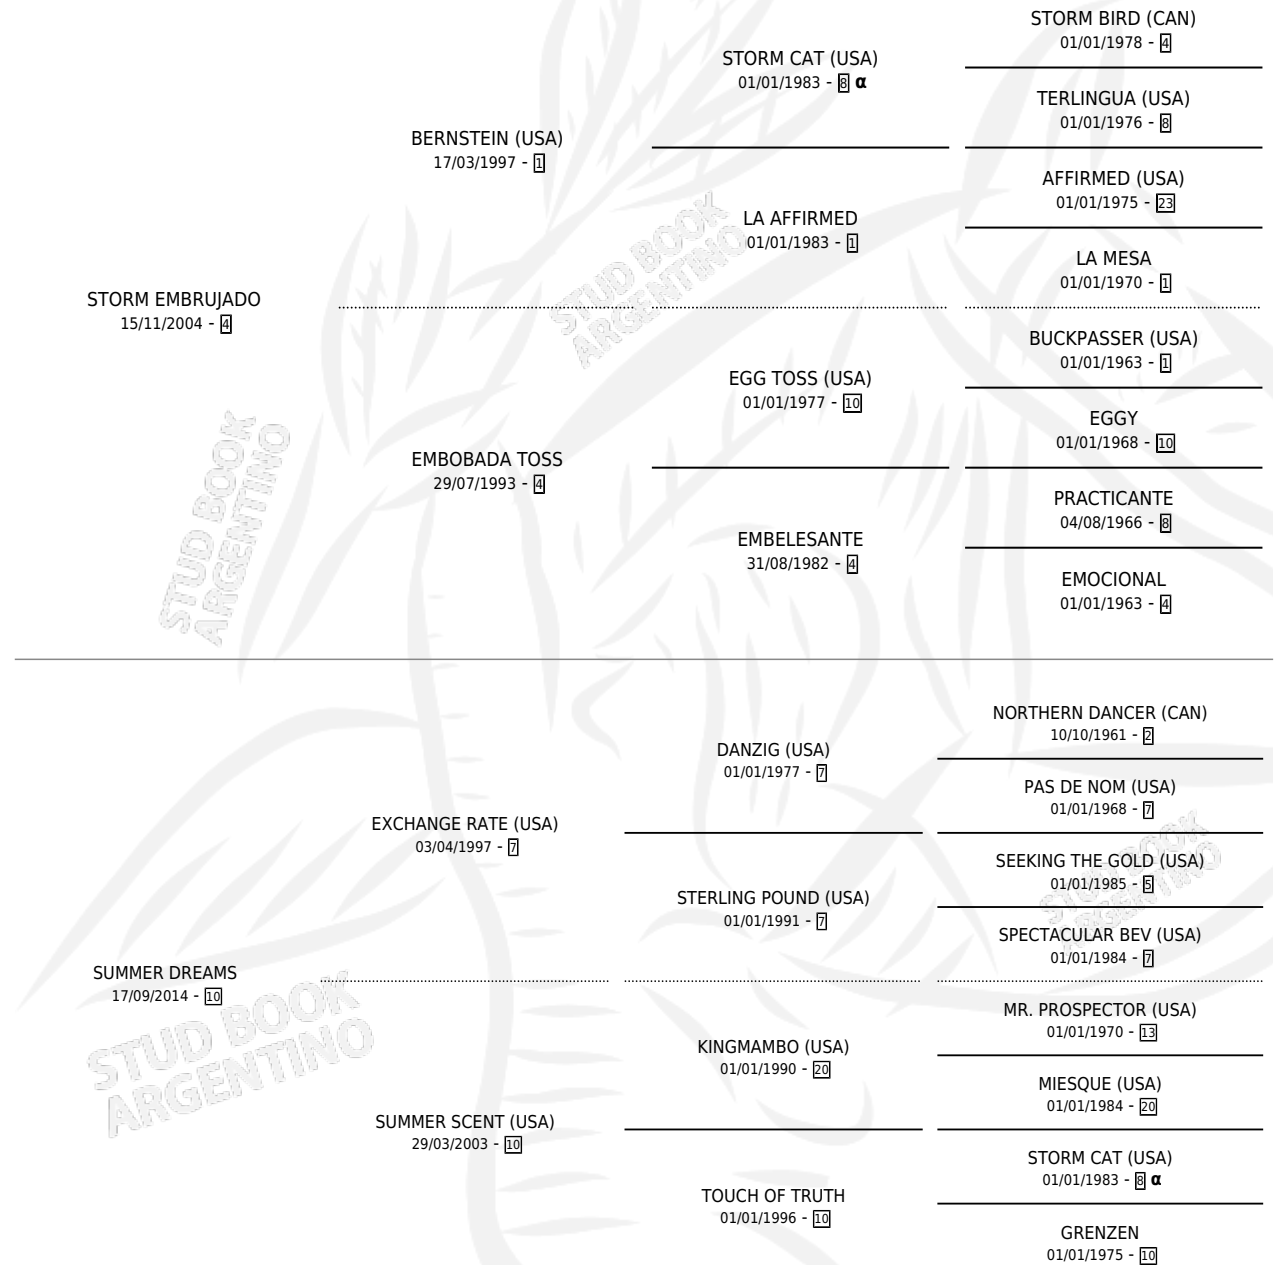

SILOSABE CANTE

por **STORM EMBRUJADO** y **SUMMER DREAMS** por
EXCHANGE RATE (USA)

Argentina · Hembra · Zaino · SP · 08/10/2023
Familia 10-a · Volumen 45

ESTADO

TIPIFICACIÓN SANGUÍNEA	X
TIPIFICACIÓN POR ADN	✓
PASAPORTE	✓
IDENTIFICACIÓN POR MICROCHIP	✓
REPRODUCTOR	X

Lugar de nacimiento: La Leyenda De Areco

Criador: La Leyenda De Areco

PEDIGREE

INBREEDING : α

SILOSABE CANTE

Datos oficiales del Stud Book Argentino

Documento generado el 02/05/2026

studbook.org.ar