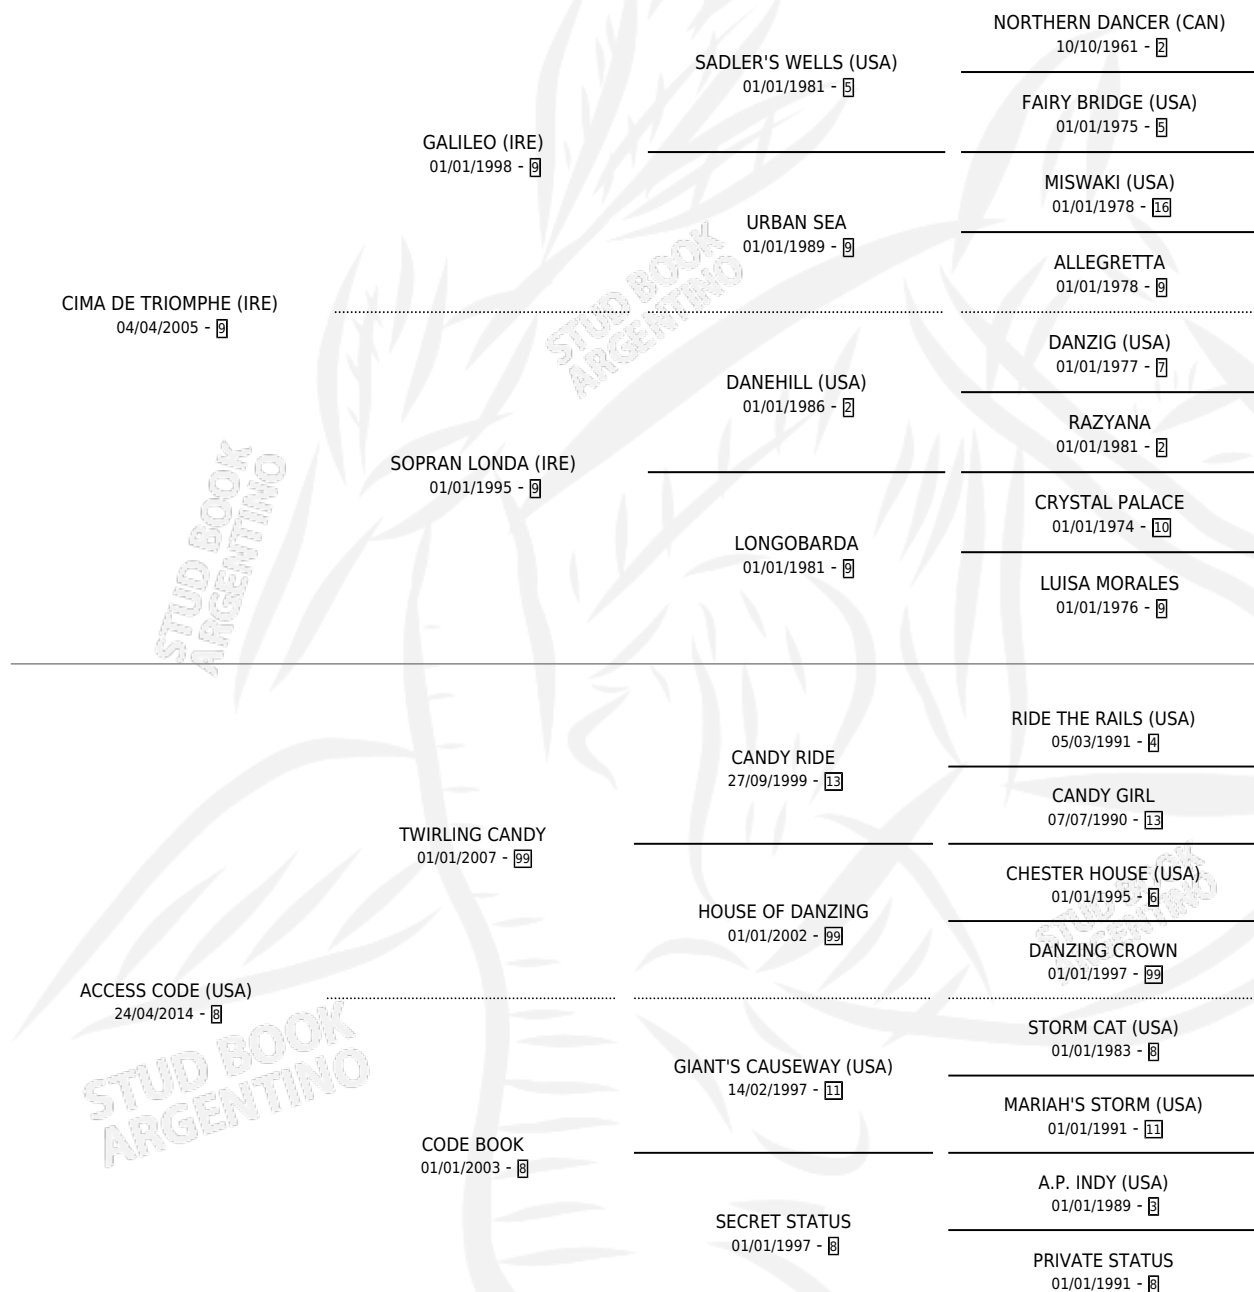

AKI

por CIMA DE TRIOMPHE (IRE) y ACCESS CODE (USA) por TWIRLING CANDY

Argentina · Macho · Tordillo · SP · 20/10/2023
Familia 8-g · Volumen 45

ESTADO

TIPIFICACIÓN SANGUÍNEA	X
TIPIFICACIÓN POR ADN	✓
PASAPORTE	✓
IDENTIFICACIÓN POR MICROCHIP	✓
REPRODUCTOR	X

Lugar de nacimiento: La Leyenda De Areco

Criador: La Leyenda De Areco

PEDIGREE