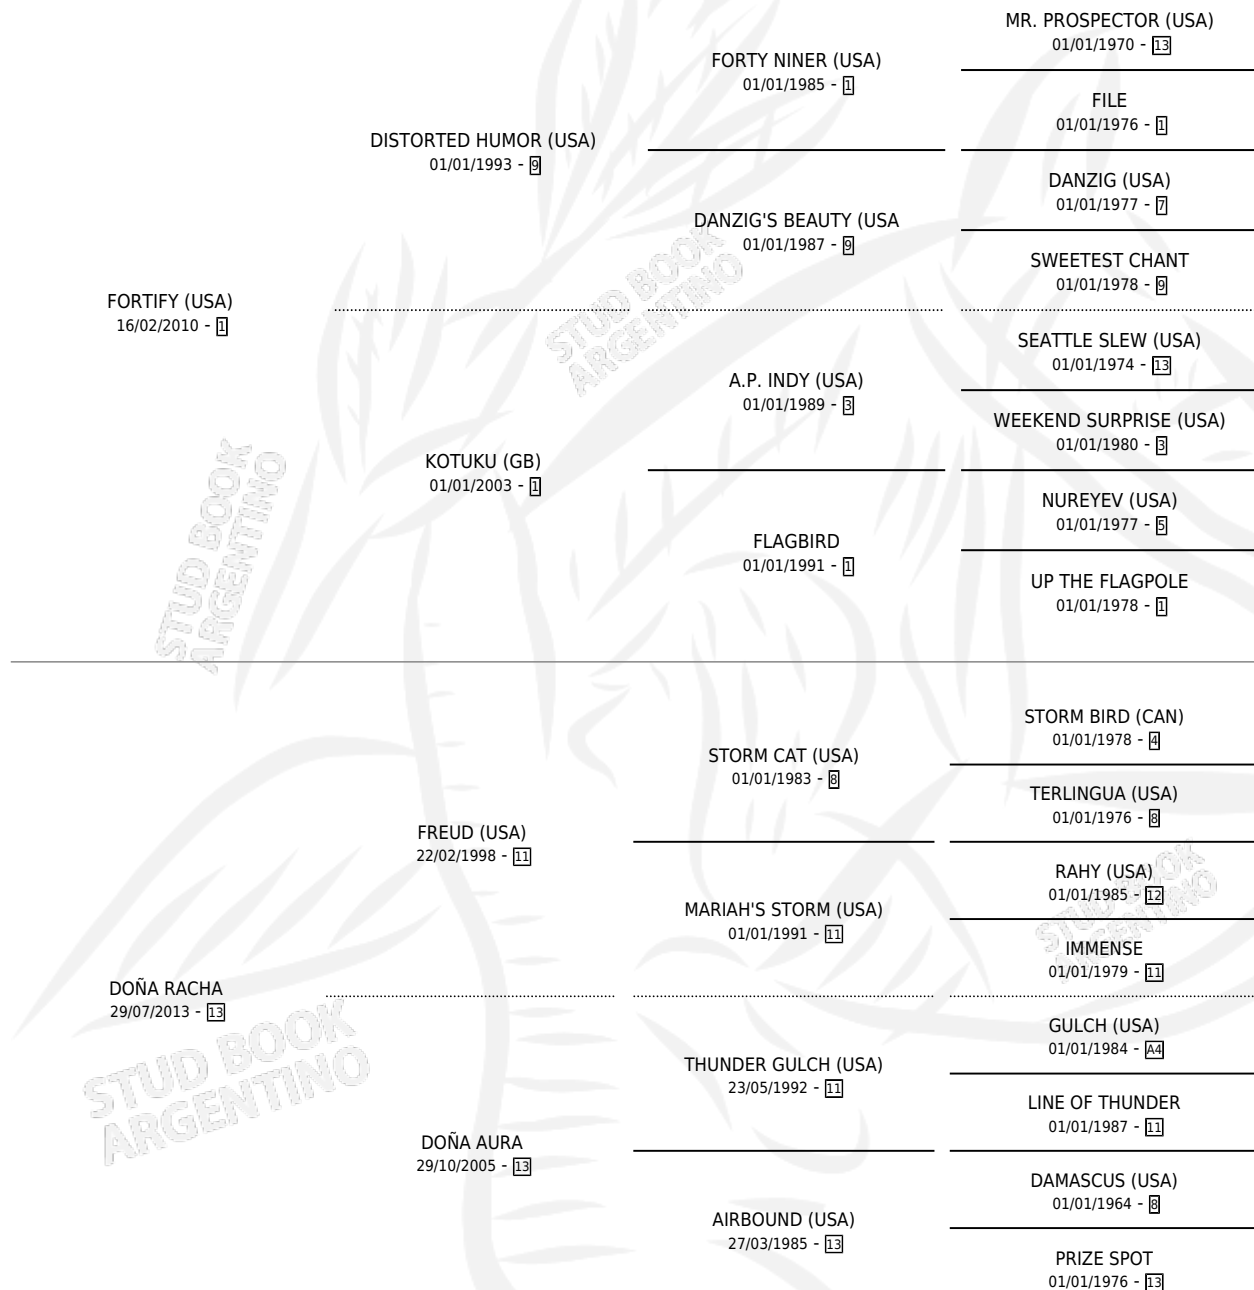

# DOÑA CHIFLA

por FORTIFY (USA) y DOÑA RACHA por FREUD (USA)

Argentina · Hembra · Zaino · SP · 22/09/2023  
Familia 13-b · Volumen 45

## ESTADO

TIPIFICACIÓN SANGUÍNEA	X
TIPIFICACIÓN POR ADN	✓
PASAPORTE	✓
IDENTIFICACIÓN POR MICROCHIP	✓
REPRODUCTOR	X

**Lugar de nacimiento:** San Benito

**Criador:** San Benito

## PEDIGREE