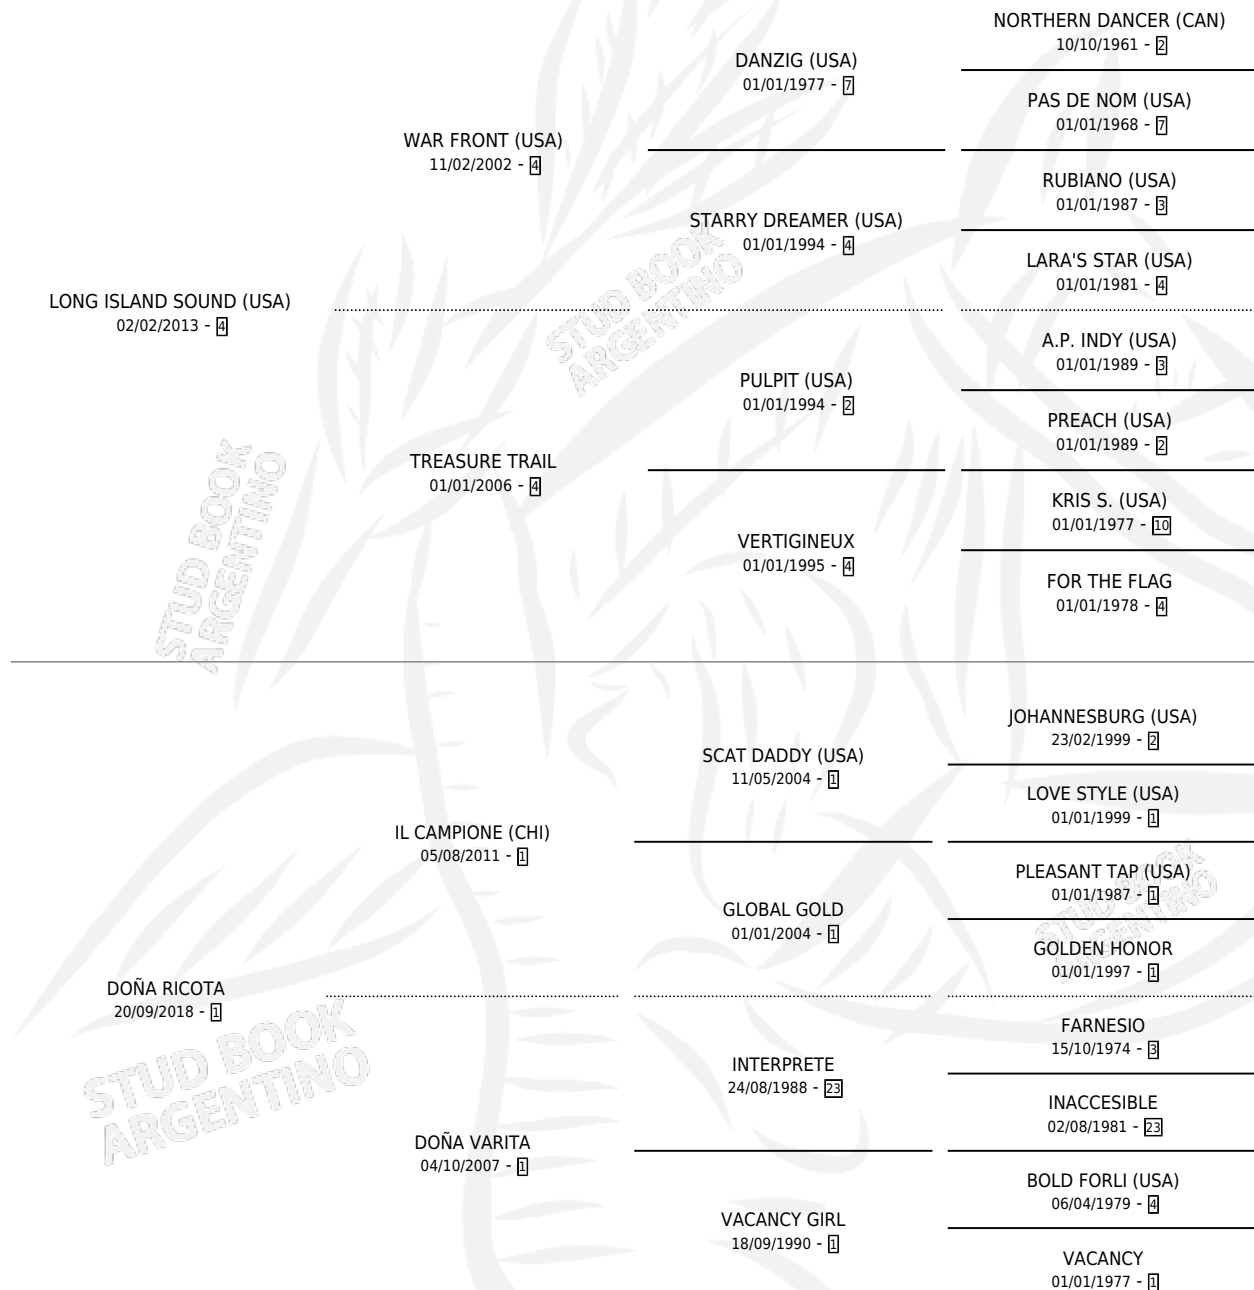

DON CONDOR

por **LONG ISLAND SOUND (USA)** y **DOÑA RICOTA** por **IL CAMPIONE (CHI)**

Argentina · Macho · Alazan · SP · 03/10/2023
Familia 1-e · Volumen 45

ESTADO

TIPIFICACIÓN SANGUÍNEA	X
TIPIFICACIÓN POR ADN	✓
PASAPORTE	✓
IDENTIFICACIÓN POR MICROCHIP	✓
REPRODUCTOR	X

Lugar de nacimiento: San Benito
Criador: San Benito

PEDIGREE

DON CONDOR

Datos oficiales del Stud Book Argentino

Documento generado el 10/05/2026

studbook.org.ar