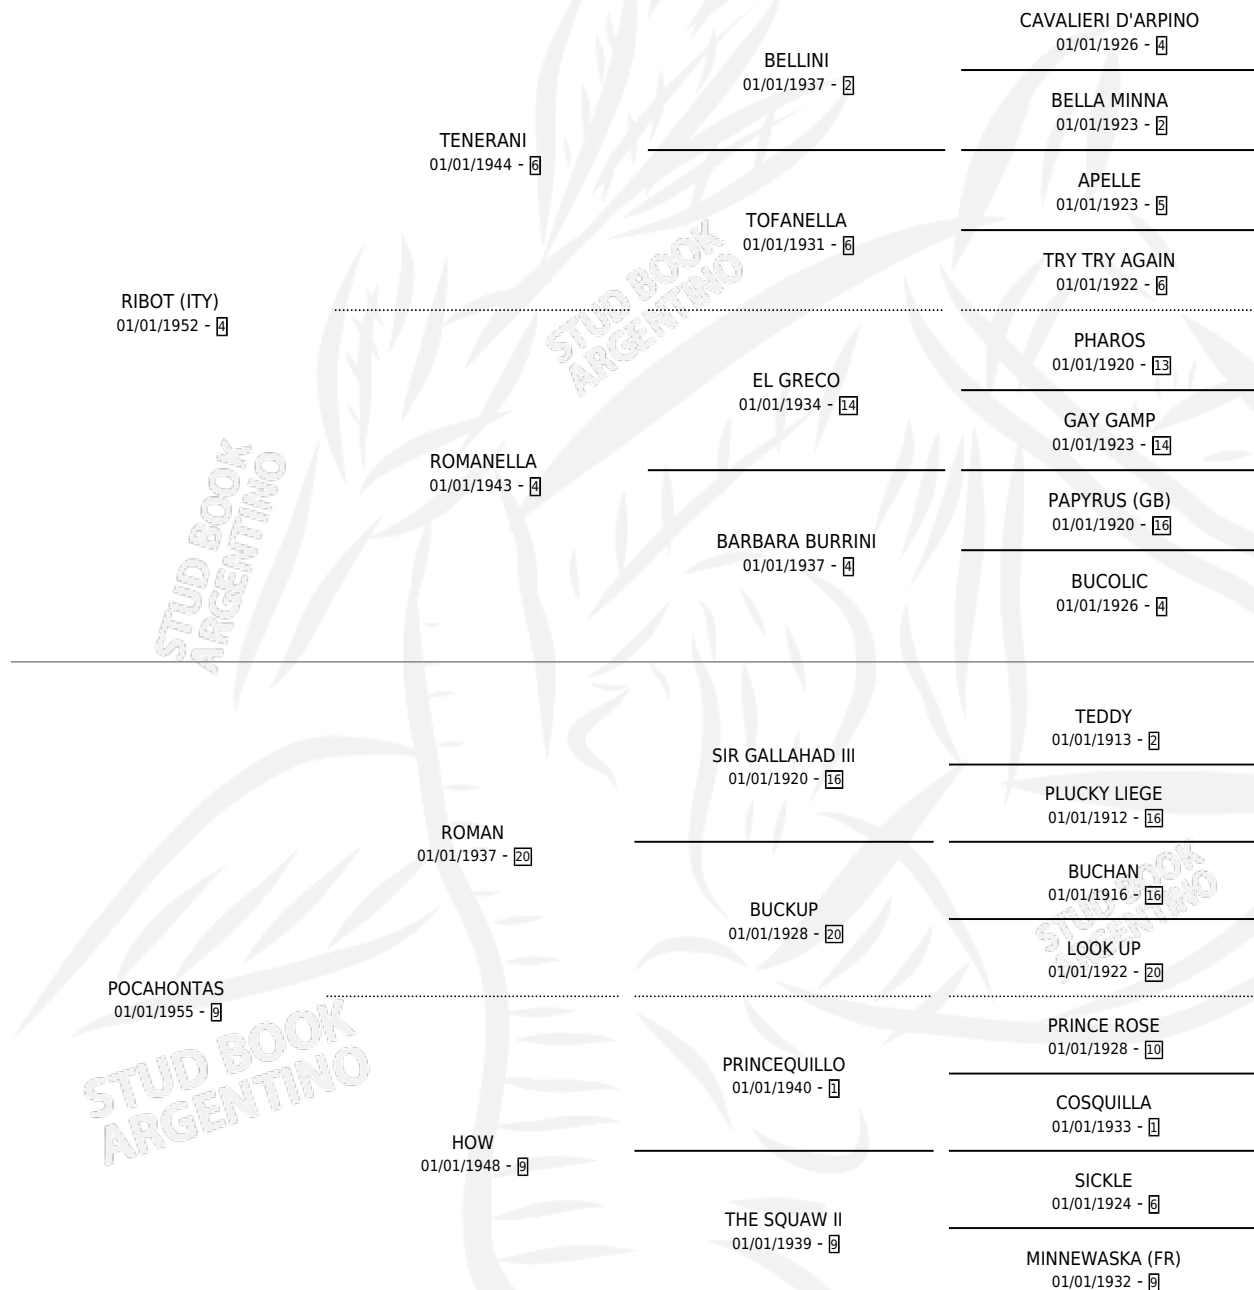

TOM ROLFE (USA)

por RIBOT (ITY) y POCAHONTAS por ROMAN

Estados Unidos · Macho · Zaino Colorado · SP ·
01/01/1962
Familia 9-h · Volumen web

ESTADO

TIPIFICACIÓN SANGUÍNEA	X
TIPIFICACIÓN POR ADN	X
PASAPORTE	X
IDENTIFICACIÓN POR MICROCHIP	X
REPRODUCTOR	X

Lugar de nacimiento: Estados Unidos

Criador: Extranjero

~

HIJOS

	MACHOS	HEMBRAS
29 NACIERON	8	21
SIN ACTUACIONES		

PEDIGREE